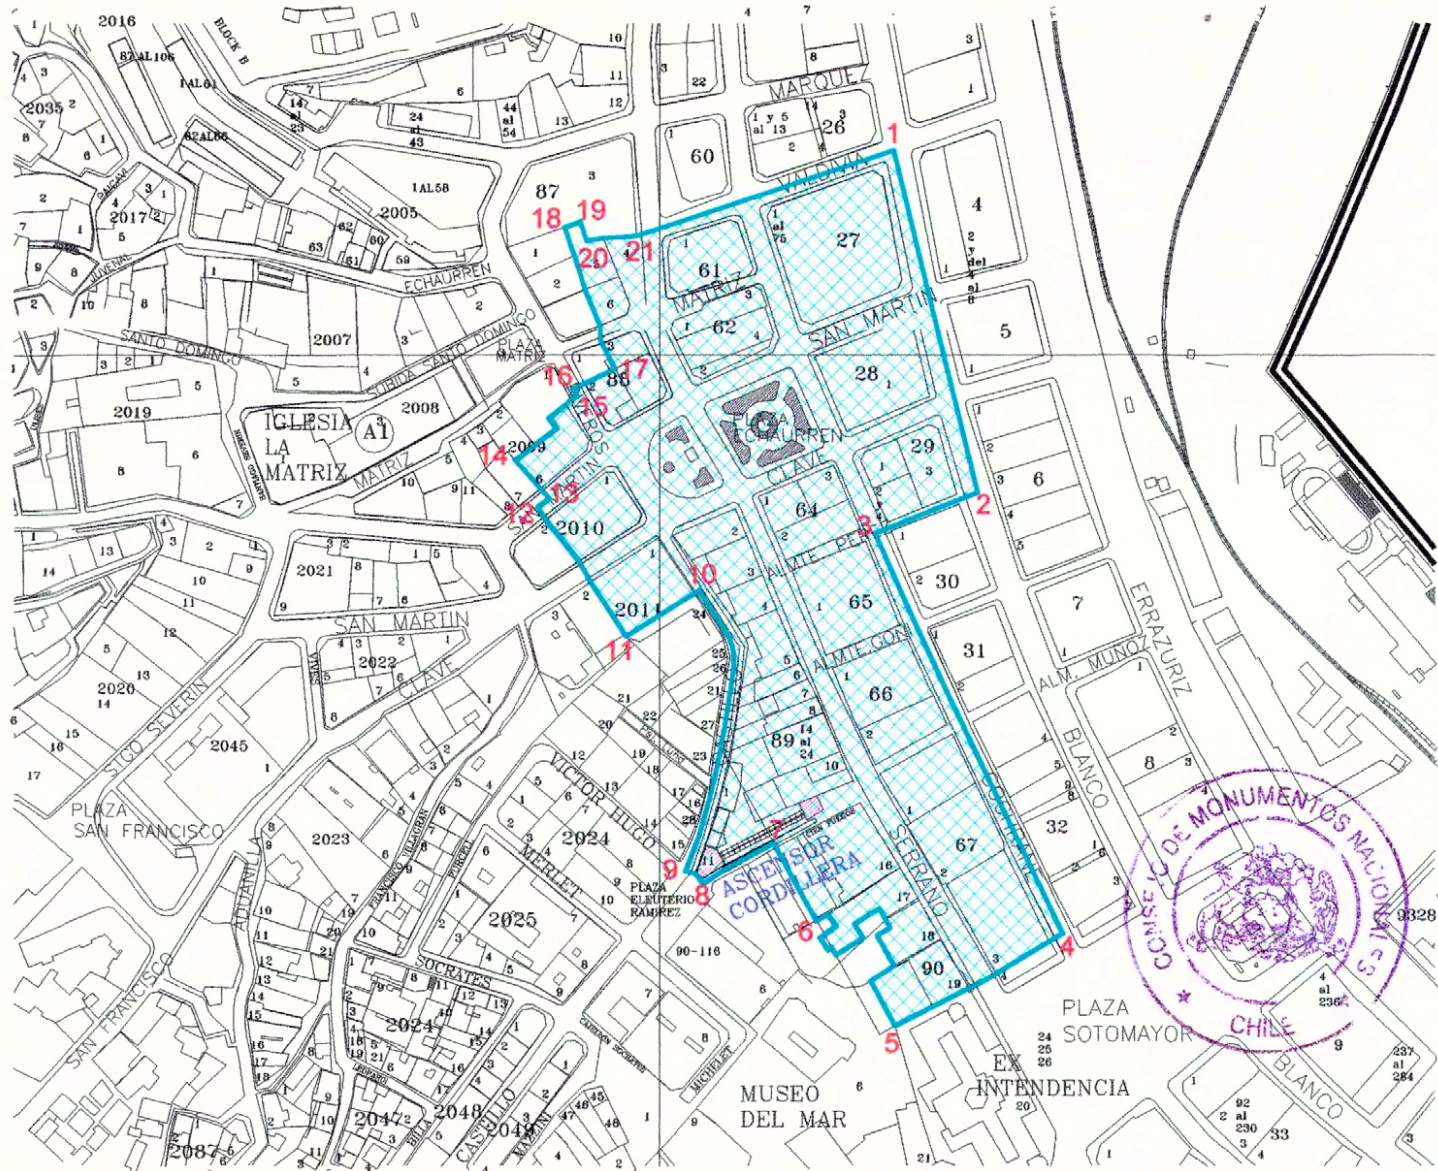

NOTA:

Plano elaborado por el Consejo de Monumentos Nacionales y la I. Municipalidad de Valparaíso, Unidad Técnica de Patrimonio.

www.monumentos.cl

LEY N°17.288

Categoría de Monumentos Nacionales

**ZONA TÍPICA
ECHAURREN SERRANO**

REGIÓN	VALPARAÍSO
PROVINCIA	VALPARAÍSO
COMUNA	VALPARAÍSO
LUGAR	Entorno Plaza Echaurren

LÍMITES DE LA ZONA TÍPICA:	SUPERFICIE APROX.
Polígono: 1-2-3-4-5-6-7-8-9-10 11-12-13-14-15-16-17 18-19-20-21-1.	38.100 m ²

SIMBOLOGÍA - NOMENCLATURA

Nueva Zona Típica

Monumento Histórico dentro del área

Dibujó: K. Sánchez

N° de Roles Afectados

Revisó: L. Torres - K. Engländer

Decreto N° y fecha de aprobación:

I. MUNICIPALIDAD DE VALPARAÍSO

Escala Gráfica en metros:

Escala

CONTENIDO: PLANO DE LÍMITES

Fecha:
Junio 2001

PLANO OFICIAL