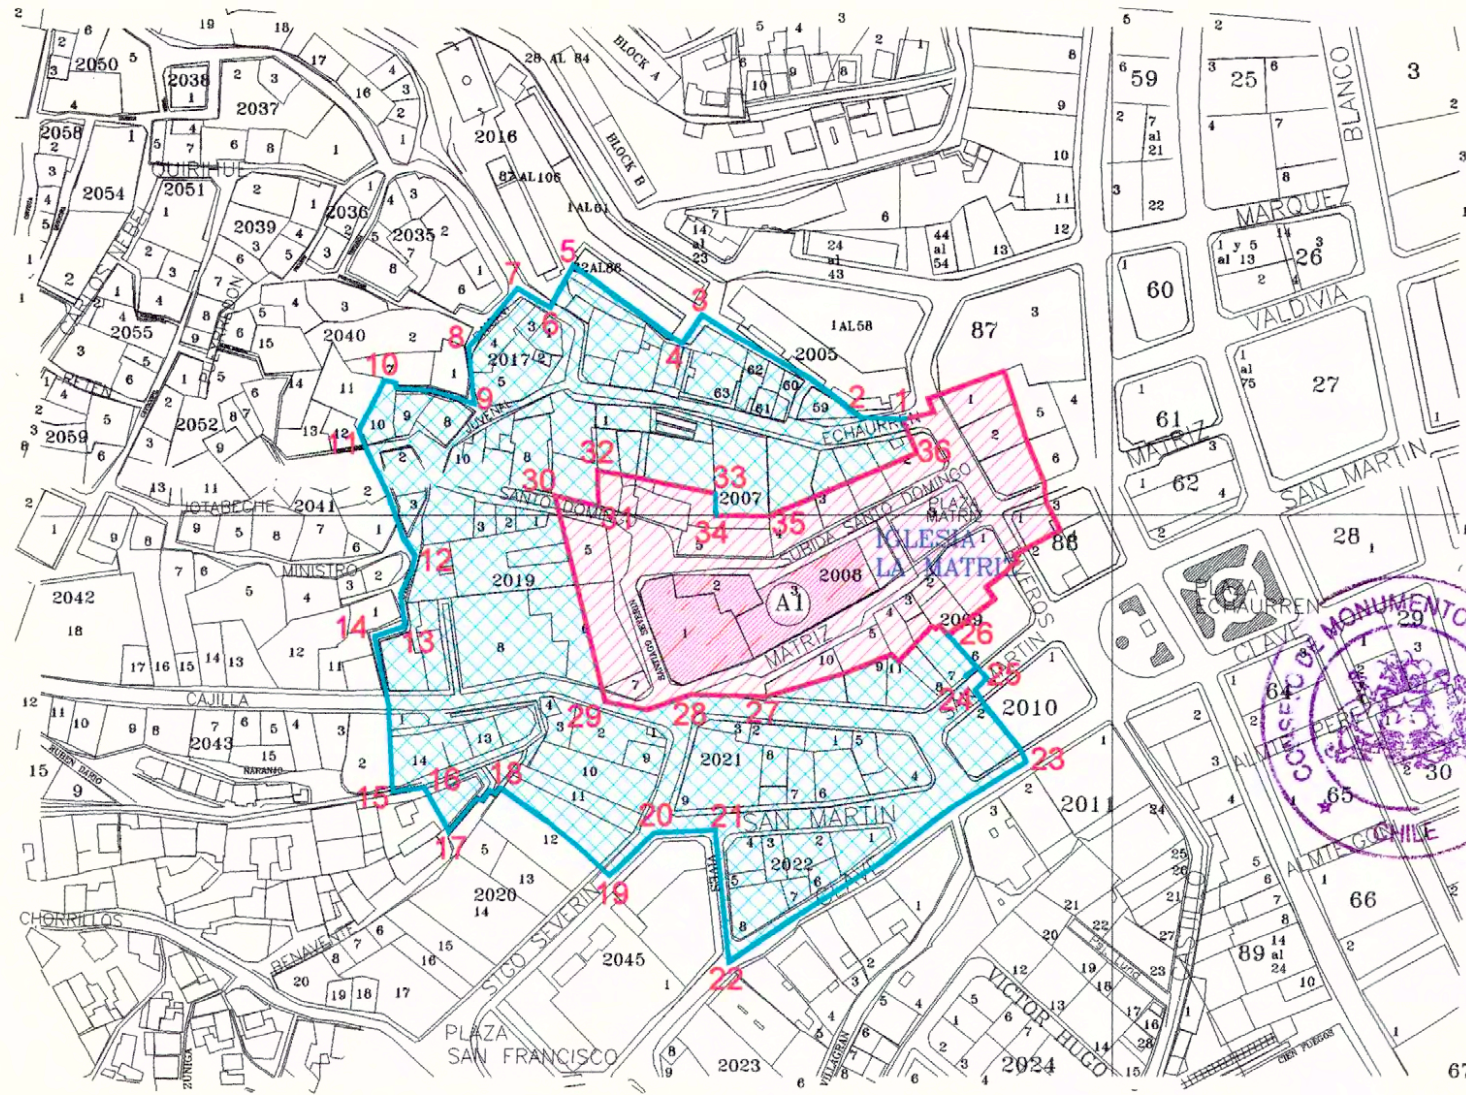

**AMPLIACIÓN ZONA TÍPICA
 ENTORNO A LA IGLESIA LA MATRIZ**

REGIÓN	VALPARAÍSO
PROVINCIA	VALPARAÍSO
COMUNA	VALPARAÍSO
LUGAR	Entorno iglesia La Matriz

LÍMITES DE LA ZONA TÍPICA:	SUPERFICIE APROX.
Polígono: 1-2-3-4-5-6-7-8-9-10 11-12-13-14-15-16-17 18-19-20-21-22-23-24 25-26-27-28-29-30-31 32-33-34-35-36-1.	26.100 m ²

SIMBOLOGÍA - NOMENCLATURA

-  Ampliación Zona Típica
-  Monumento Histórico dentro del área
-  Zona Típica entorno a la iglesia La Matriz DS 2412 del 06.10.1971.

Dibujó: K. Sánchez	N° de Roles Afectados
Revisó: L. Torres - K. Englerder	
	Decreto N° y fecha de aprobación:
I. MUNICIPALIDAD DE VALPARAÍSO	
Escala Gráfica en metros: 0 15 30 60 m.	
Escala	
CONTENIDO: PLANO DE LÍMITES	Fecha: Junio 2001

NOTA:

Plano elaborado por el Consejo de Monumentos Nacionales y la I. Municipalidad de Valparaíso, Unidad Técnica de Patrimonio.

PLANO OFICIAL