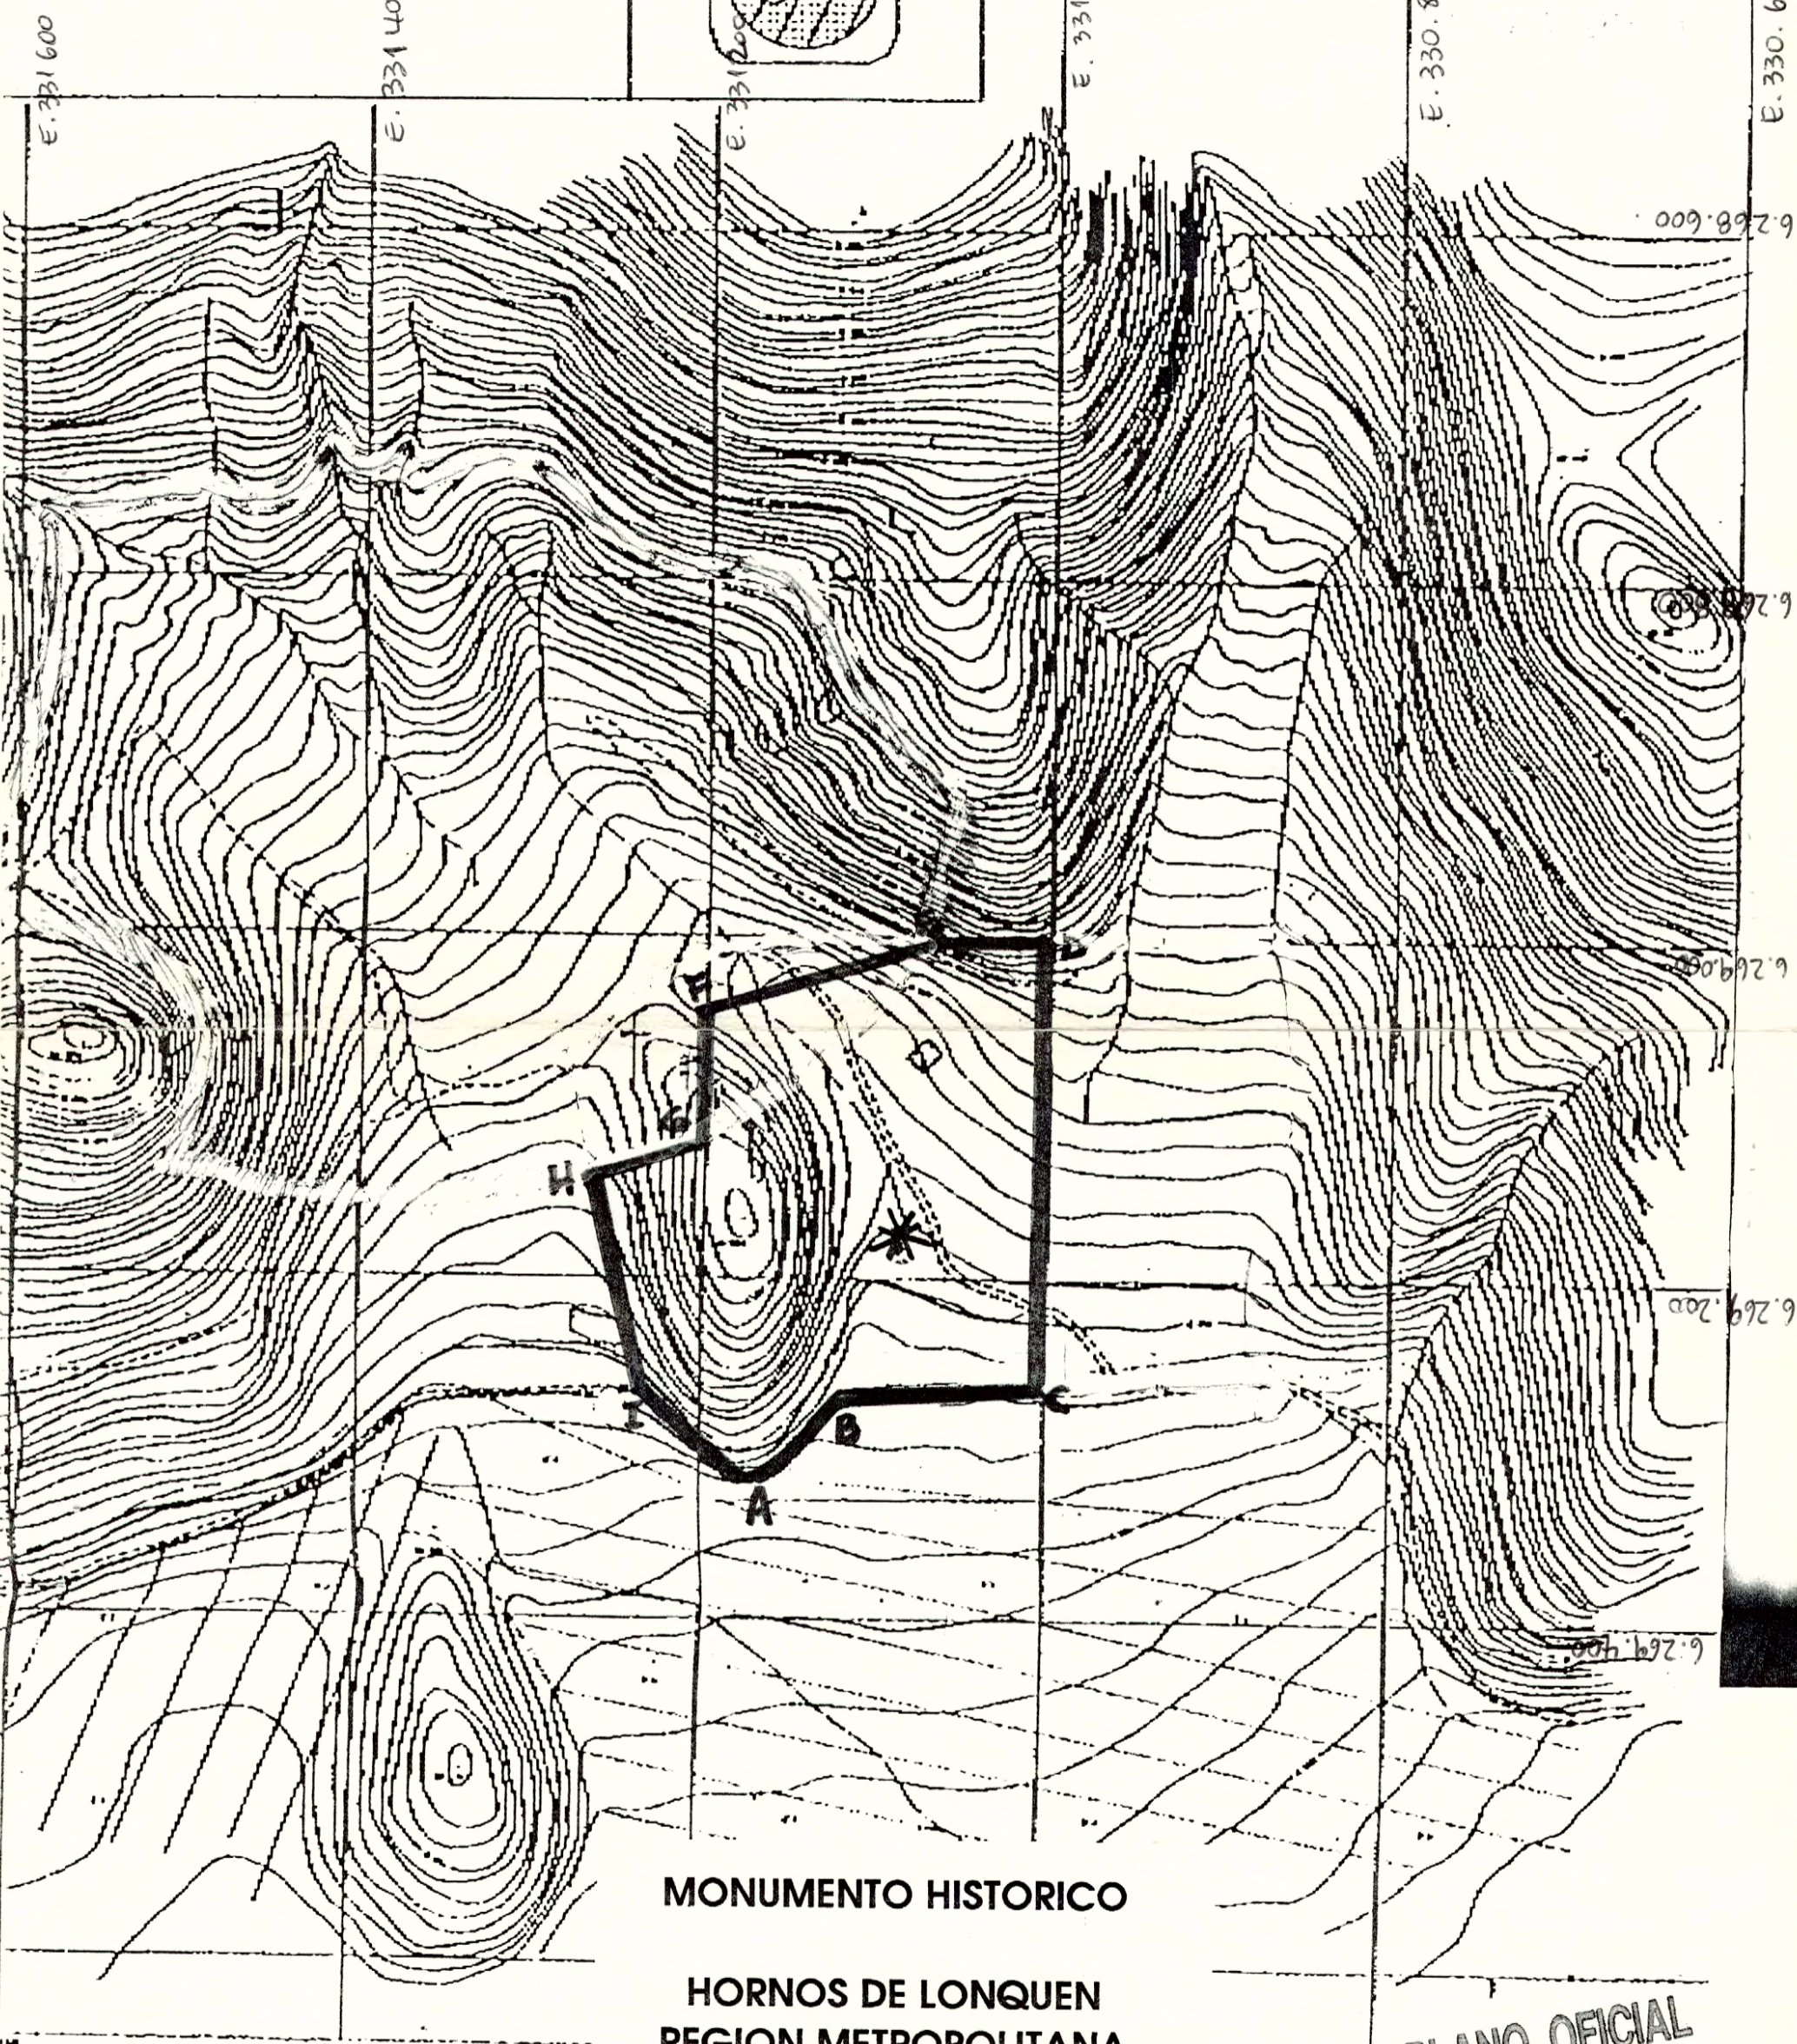

LEVANTAMIENTO TO
SITIO DEL PRO

ENASA SA

MONUMENTO HISTORICO

HORNOS DE LONQUEN
REGION METROPOLITANA

PLANO OFICIAL

COORDENADAS AREA MONUMENTO HISTORICO

HORNOS DE LONQUEN (UTM)

	N	E
A	6.269.318	331.173
B	6.269.274	331.118
C	6.269.264	331.000
D	6.269.000	331.000
E	6.269.000	331.066
F	6.269.043	331.200 332.000
G	6.269.122	331.200 332.000
H	6.269.140	331.265
I	6.269.266	331.236

Superficie aproximada 6,1 ha.

PLANO OFICIAL