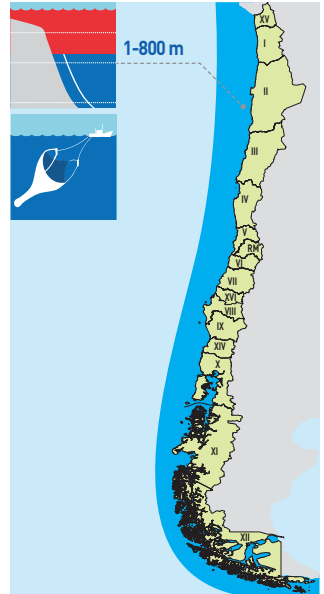

Hasta 37 cm LT

Guichenot, 1848

Cojinoba del sur *Seriolella caerulea*

Otros nombres vernáculos: Cojinoba ploma, austral

1. Cuerpo ovalado, alto en el centro y comprimido hacia la cola, donde su altura máxima es menos de $1/3$ de su largo total.
2. Hocico corto y romo, cuyo largo, es igual o levemente mayor que el diámetro del ojo.
3. Sin mancha sobre la base de la aleta pectoral.