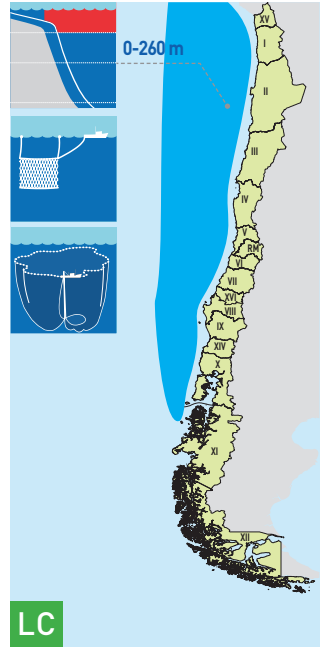

Hasta 108 cm LT

(Linnaeus, 1758)

Atún listado

Katsuwonus pelamis

Otros nombres vernáculos: Barrilete, Cachurreta

1. Cuerpo alargado y redondeado. De coloración dorsal azul oscuro violáceo; lados inferior y vientre plateados, con 4-6 bandas oscuras longitudinales muy visibles.
2. 2 aletas dorsales: la primera con 14-16 espinas; la segunda, con 12-16 radios, seguida de 7-10 pínulas (aletillas).
3. Aletas pectorales pequeñas con 26-32 radios.
4. Aleta anal con 13-17 radios, seguida de 7-8 pínulas.
5. Un fuerte quilla en cada lado de base de la aleta caudal, entre 2 quillas más pequeñas.