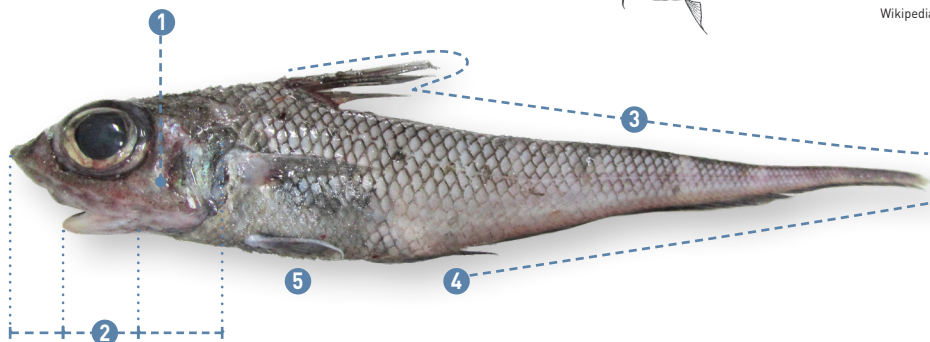

Wikipedia

50 a 90 cm LT

## Granadero patagónico

### *Coelorrinchus fasciatus*

[Günther, 1878]

1. En la zona ventral de la cabeza no posee escamas.
2. Órbitas oculares grandes: 3 veces entre la punta de la nariz y el opérculo y una vez entre la punta de la nariz y el ojo.
3. Posee 2 aletas dorsales: la primera, tiene la segunda espina denticulada en su borde anterior. Ambas dorsales en conjunto poseen entre 124-125 radios.
4. La aleta anal tiene 110 radios.
5. La aleta pélvica tiene de 9-10 radios: siendo el radio exterior el más largo de la aleta.