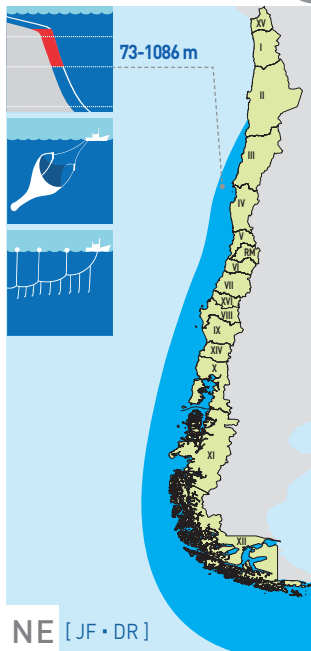

Wikipedia

50 a 90 cm LT

## Granadero patagónico

### *Coelorrinchus fasciatus*

[Günther, 1878]

1. En la zona ventral de la cabeza no posee escamas.
2. Órbitas oculares grandes: 3 veces entre la punta de la nariz y el opérculo y una vez entre la punta de la nariz y el ojo.
3. Posee 2 aletas dorsales: la primera, tiene la segunda espina denticulada en su borde anterior. Ambas dorsales en conjunto poseen entre 124-125 radios.
4. La aleta anal tiene 110 radios.
5. La aleta pélvica tiene de 9-10 radios: siendo el radio exterior el más largo de la aleta.