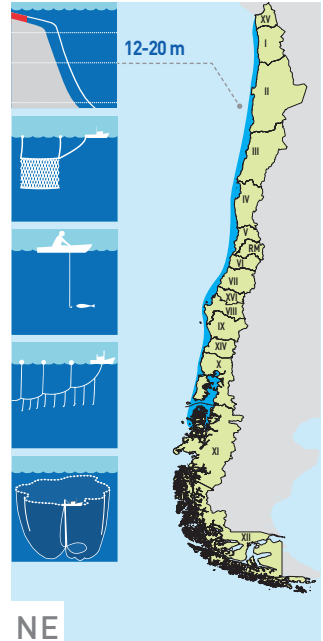

UdeC

20 a 40 cm LT

(Valenciennes, 1833)

## Blanquillo

*Prolatilus jugularis*

1. Cuerpo fusiforme, alargado y de coloración grisacea oscura en el dorso -con manchas circulares- y blanco plateado en el vientre.
2. Cabeza truncada. Labios de color plateado.
3. Posee una aleta dorsal alargada y oscura, con 3-4 espinas y 26-29 radios.
4. Aleta anal de color blanco plateado con algunas manchas negras. Tiene 1-2 espinas y 19-23 radios.
5. El extremo posterior de las aletas pélvicas es de color blanco plateado; tienen 1 espina y 5 radios. Las aletas pectorales tienen 18-20 radios.

NE