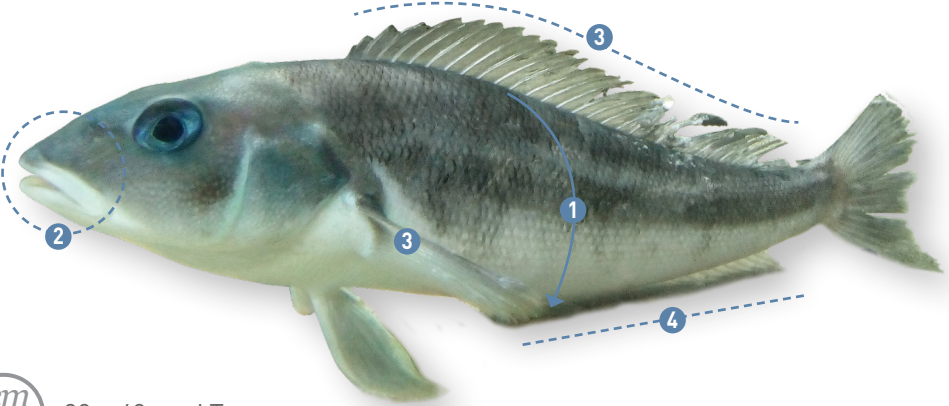

UdeC

20 a 40 cm LT

(Valenciennes, 1833)

## Blanquillo

*Prolatilus jugularis*

1. Cuerpo fusiforme, alargado y de coloración grisacea oscura en el dorso -con manchas circulares- y blanco plateado en el vientre.
2. Cabeza truncada. Labios de color plateado.
3. Posee una aleta dorsal alargada y oscura, con 3-4 espinas y 26-29 radios.
4. Aleta anal de color blanco plateado con algunas manchas negras. Tiene 1-2 espinas y 19-23 radios.
5. El extremo posterior de las aletas pélvicas es de color blanco plateado; tienen 1 espina y 5 radios. Las aletas pectorales tienen 18-20 radios.