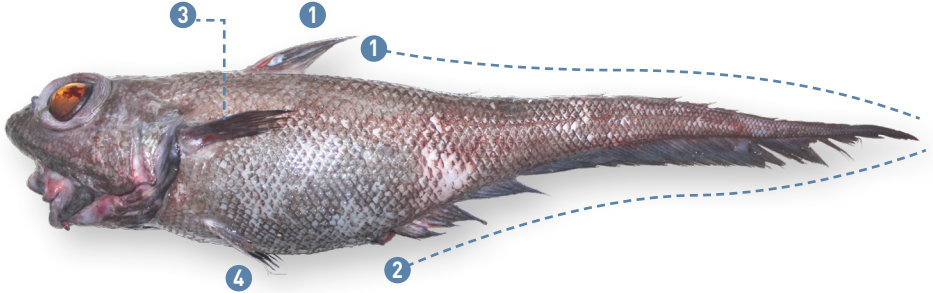

Wikipedia

25 a 50 cm LT

Günther, 1878

Granadero de ojos grandes

Macrourus holotrachys

1. Son peces con 2 aletas dorsales: la primera, con 2 espinas de borde liso y 8-12 radios; la segunda, tiene de 79-105 radios.
2. Aleta anal tiene 86-95 radios.
3. Aletas pectorales tienen de 16-20 radios.
4. Aletas pélvicas tienen de 7-8 radios.