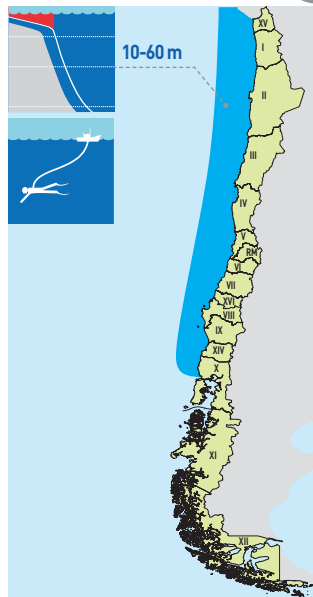

Apañado

Hemilutjanus macrophthalmos

Hasta 50 cm LT

(Tschudi, 1846)

Otros nombres vernáculos: Pez ojo de uva

1. De color azul oscuro metálico en la parte dorsal y gris, hacia la ventral.
2. Presenta una raya oscura a lo largo de la línea lateral.
3. Boca grande, oblicua; la mandíbula inferior se proyecta hacia el perfil frontal.
4. Aletas pélvicas insertadas inmediatamente detrás de la base de la pectorales.
5. Cola desarrollada y ligeramente cóncava.