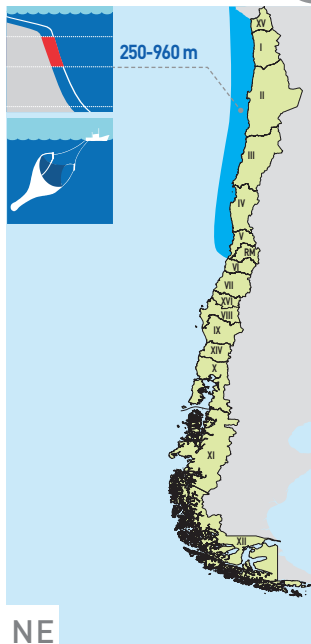

## Granadero pulgar

*Nezumia pulchella*

Hasta 30 cm LT

(Pequeño, 1971)

1. Color general de color marrón a grisáceo, negruzco ventralmente y con un tinte azulado sobre el abdomen.
2. Boca pequeña y con labios anchos, carente de escamas sobre el hocico, la región ventral suborbital, mandíbula, margen inferior del preopérculo y membrana branquial.
3. Plataforma suborbital, por lo general, fuertemente desarrollada, con una doble hilera de escamas tipo escudo profundamente incrustadas.
4. Origen de la primera aleta dorsal sobre el borde posterior del opérculo.

① Imagen especie: Archivo fotográfico IFOP