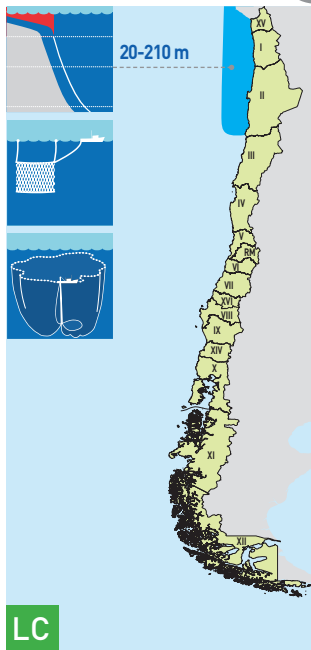

Jurel ecuatoriano

Decapterus macrosoma

Hasta 35 cm LT (machos)

Bleeker, 1851

Otro nombre vernáculo: Macarela

1. Cuerpo delgado y alargado: el dorso es de coloración verdoso azulado, tornándose plateado hacia el vientre.
2. El extremo posterior de la mandíbula superior es dorsalmente cóncavo y con una protuberancia redondeada ventralmente.
3. Opérculo con un pequeño punto negro.
4. Presenta 2 espínulas separadas de las aletas dorsal y anal.

Muy delgado en comparación con especies similares.

LC