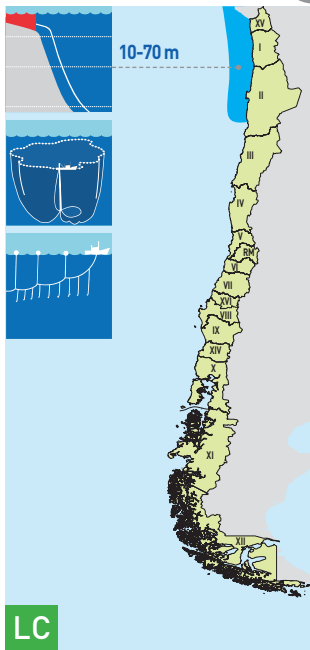

ejemplar adulto

Pez francés del Pacífico

Paranthias colonus

Hasta 35,6 cm LT

(Valenciennes, 1846)

Otro nombre vernáculo: Rabirrubia de lo alto

1. Los juveniles son de color amarillo y los adultos de color rojizo.
2. Tiene cuatro o cinco puntos de luz: 3 en la parte dorsal del cuerpo y otros 2 en la parte media lateral del pedúnculo caudal.
3. Cola profundamente bifurcada.

① Imagen especie: <http://www.oceanlight.com> © Phillip Colla