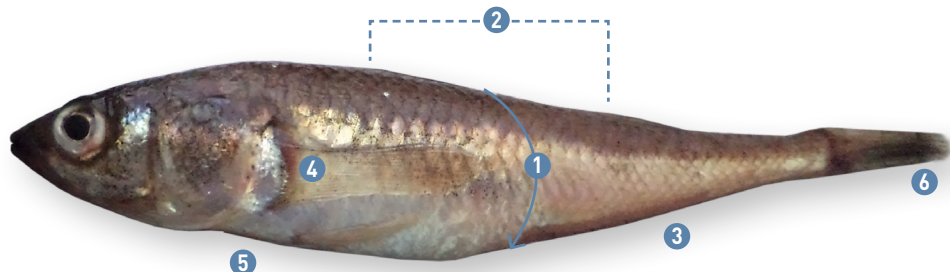

UdeC

Hasta 11 cm LT

Clark, 1937

### *Normanichthys crockeri*

Otros nombres vernáculos: Bacaladillo, Cochinilla

1. Cuerpo pequeño y fusiforme de coloración grisacea y 8-9 manchas a lo largo del cuerpo. Cuerpo provisto de escamas ctenoides.
2. Posee 2 aletas dorsales: la primera tiene entre 9-11 espinas y la segunda, entre 10-19 radios.
3. La aleta anal tiene entre 9-16 radios.
4. Las aletas pectorales tienen entre 11-19 radios.
5. Las aletas pélvicas tienen 5 radios.
6. La aleta caudal tiene 12 radios.