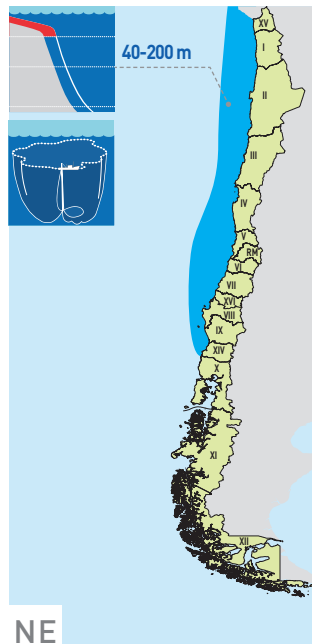

UdeC

Hasta 11 cm LT

Clark, 1937

### *Normanichthys crockeri*

Otros nombres vernáculos: Bacaladillo, Cochinilla

1. Cuerpo pequeño y fusiforme de coloración grisacea y 8-9 manchas a lo largo del cuerpo. Cuerpo provisto de escamas ctenoides.
2. Posee 2 aletas dorsales: la primera tiene entre 9-11 espinas y la segunda, entre 10-19 radios.
3. La aleta anal tiene entre 9-16 radios.
4. Las aletas pectorales tienen entre 11-19 radios.
5. Las aletas pélvicas tienen 5 radios.
6. La aleta caudal tiene 12 radios.