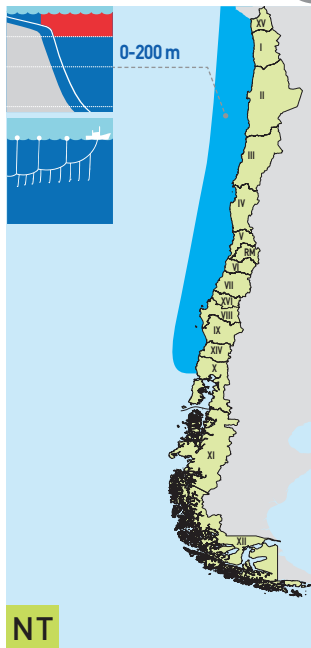

Hasta 350 cm LT

Marlín rayado

Kajikia audax

(Philippi, 1887)

1. Dorsalmente de color negro azulado y blanco plateado en la parte ventral y con alrededor de 15 barras o filas verticales de manchas color azul claro.
2. Radios dorsales anteriores elevados para formar un área triangular, el resto de la aleta muy baja.
3. Aletas pélvicas largas y delgadas, más o menos iguales o ligeramente más cortas que las aletas pectorales .

① Imagen especie: Archivo fotográfico IFOP / P. Díaz