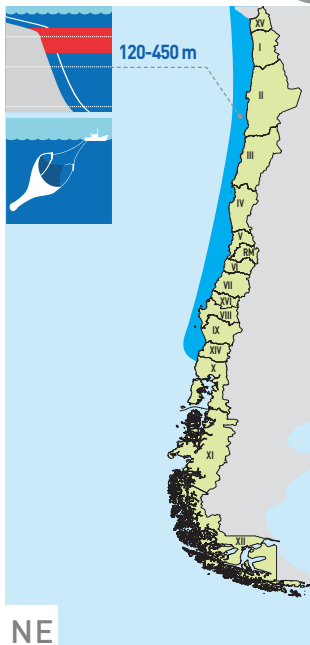

Granadero aconcagua

Coelorinchus aconcagua

Hasta 35 cm LT

Iwamoto, 1978

1. Cabeza prominente, y con los ojos grandes.
2. Hocico corto y chato, con una barbilla presente en la mandíbula inferior.
3. Lado inferior de la cabeza desnudo.
4. Aleta dorsal continua: con un radio espinoso redondeado y un suave borde frontal.

① Imagen especie: Archivo fotográfico IFOP