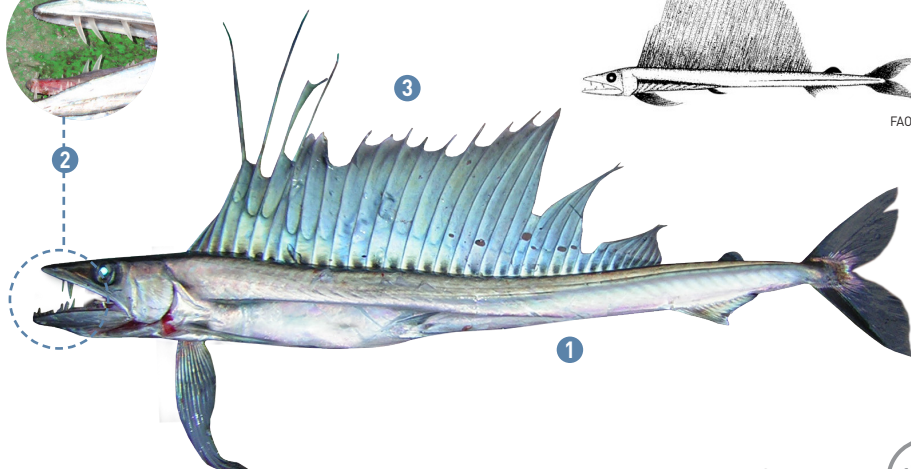

2

1

3

FAO

Hasta 215 cm LT

Barracuda grande

Alepisaurus ferox

Lowe, 1833

Otro nombre vernáculo: Pez lanceta

1. Cuerpo alargado y delgado, sin escamas, con una quilla lateral oscura a lo largo de la parte posterior del cuerpo.
2. Hocico largo: boca grande, con pequeños dientes, pero con algunos caninos más grandes en la mandíbula superior.
3. Aleta dorsal alta, como vela, con 39-42 radios, que se origina sobre la abertura branquial.

LC

① Imagen especie: Archivo fotográfico IFOP / D. González