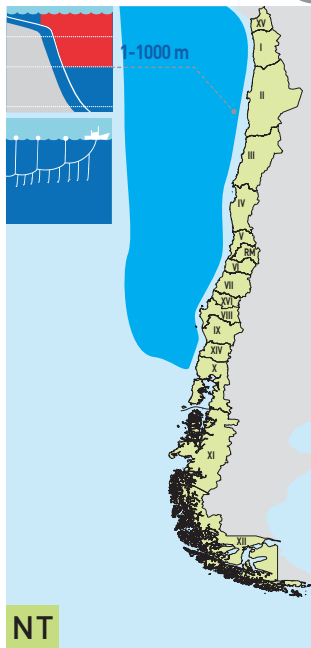

Hasta 400 cm LT

Tiburón azulejo

Prionace glauca

[Linnaeus, 1758]

1. Cuerpo delgado; hocico muy largo y ancho. Ojos bastante grandes.
2. Aletas pectorales largas.
3. Cuerpo de color azul intenso.

① Imagen especie: Archivo fotográfico IFOP