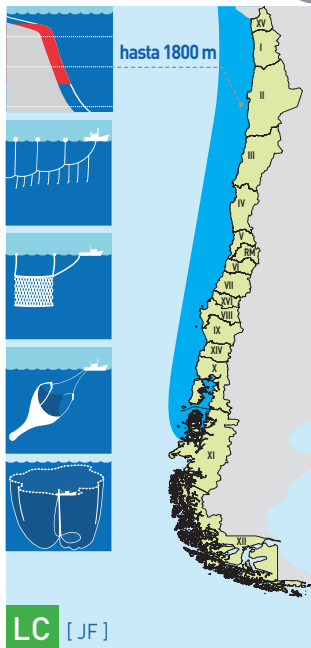

20 a 90 cm LT

Tollo pajarito

Deania calcea

[Lowe, 1839]

Otro nombre vernáculo: Sargento, Tiburón pico de pato

1. Presentan la nariz o punta del rostro larga.
 2. No tienen aleta anal.
 3. La primera dorsal se origina delante del nacimiento de la aleta pélvica.
 4. La distancia entre la boca y la punta de la nariz es mayor que la distancia que hay entre la boca y la aleta pectoral.
- * En caso de dudas en la identificación, fíjese en la forma de los dientes (son distintos en ambas mandíbulas, superior e inferior).

LC [JF]