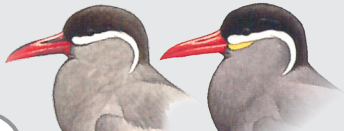

L: 41 cm
0.18 kg

FOC 182

2° invierno

reproductor

Aves de Chile

[Lesson, 1827]

Gaviotín monja

Larosterna inca

Gaviotín compacto, de cuerpo gris apizarrado con corona y cola de tonos más oscuros.

Pico de color rojo con comisura amarilla.

Bajo el ojo, presenta un notorio mostacho formado por una banda de plumas blancas que se extiende desde el pico hasta los lados de la cabeza.

Patas de color rojo.

NT

① Imagen especie: Archivo fotográfico IFOP / R. Bello