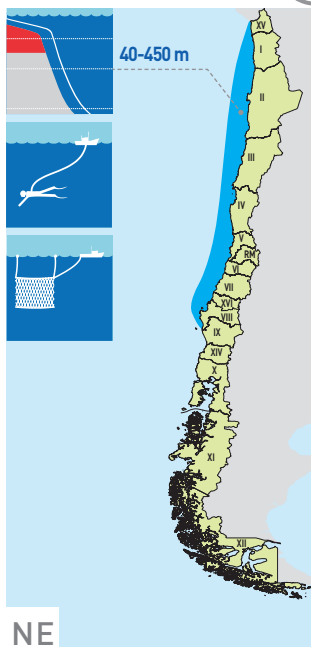

## Jaiba paco

*Platymera gaudichaudii*

95 mm AC

H. Milne Edwards, 1837

1. Caparazón transversalmente oval.
2. Única jaiba chilena que tiene espinas laterales, una a cada extremo lateral del caparazón.  
Tercer maxilípedo con el borde interno dentado.
3. Quelípedos iguales; borde superior con cinco o más dientes.

① Imagen especie: Archivo fotográfico IFOP