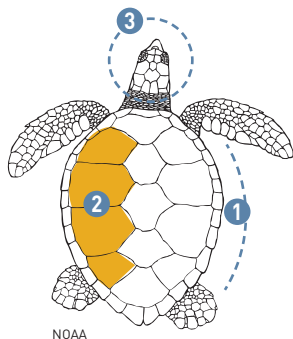

L: Hasta 90 cm LCa
60-80 kg

379

NOAA

(Linnaeus, 1766)

Tortuga carey *Eretmochelys imbricata*

1. La tortuga carey posee capazón ovalado con el margen posterior marcadamente aserrado y con escudos gruesos y traslapados (imbricados) a excepción de las crías y algunos adultos,
2. Posee cuatro pares de escudos costales con el borde posterior ligeramente rasgado.
3. La cabeza es relativamente angosta, hasta 12 cm de ancho, con el pico recto que da el aspecto del de un ave.