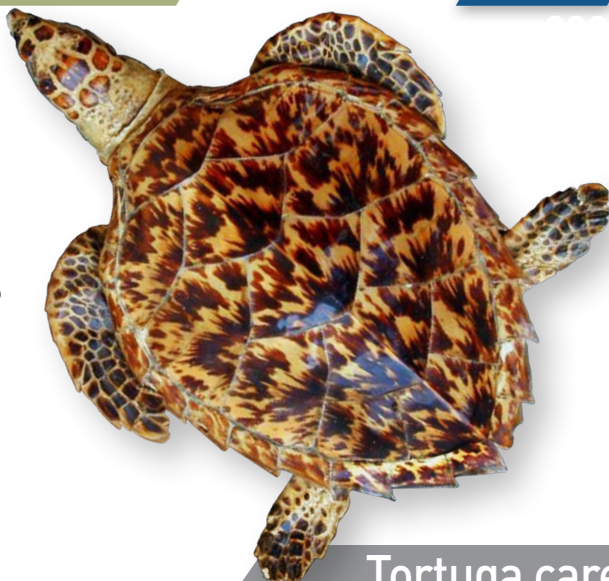

L: Hasta 90 cm LCa
60-80 kg

379

NOAA

(Linnaeus, 1766)

Tortuga carey *Eretmochelys imbricata*

1. La tortuga carey posee capazón ovalado con el margen posterior marcadamente aserrado y con escudos gruesos y traslapados (imbricados) a excepción de las crías y algunos adultos,
2. Posee cuatro pares de escudos costales con el borde posterior ligeramente rasgado.
3. La cabeza es relativamente angosta, hasta 12 cm de ancho, con el pico recto que da el aspecto del de un ave.