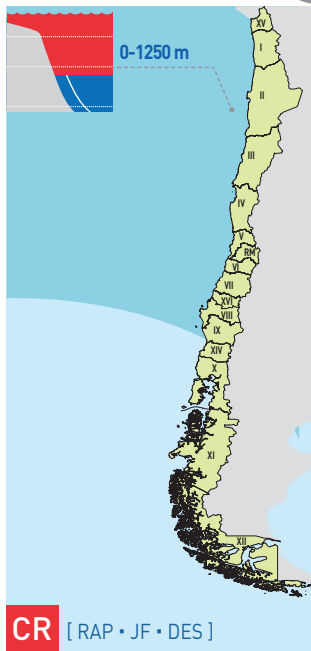

## Tortuga laúd

*Dermochelys coriacea*

(Vandelli, 1761)

1. Presenta un caparazón ligeramente flexible y de piel gruesa con siete crestas o quillas longitudinales, en contraste con las otras tortugas que poseen placas óseas.
2. La cabeza puede llegar a medir hasta 25 cm de ancho.
3. Su coloración dorsal es mayoritariamente negra con cantidad variable de manchas blancas. Además presenta manchas azules o rosadas en el cuello y la base de las aletas.

① Imagen especie: Archivo fotográfico IFOP