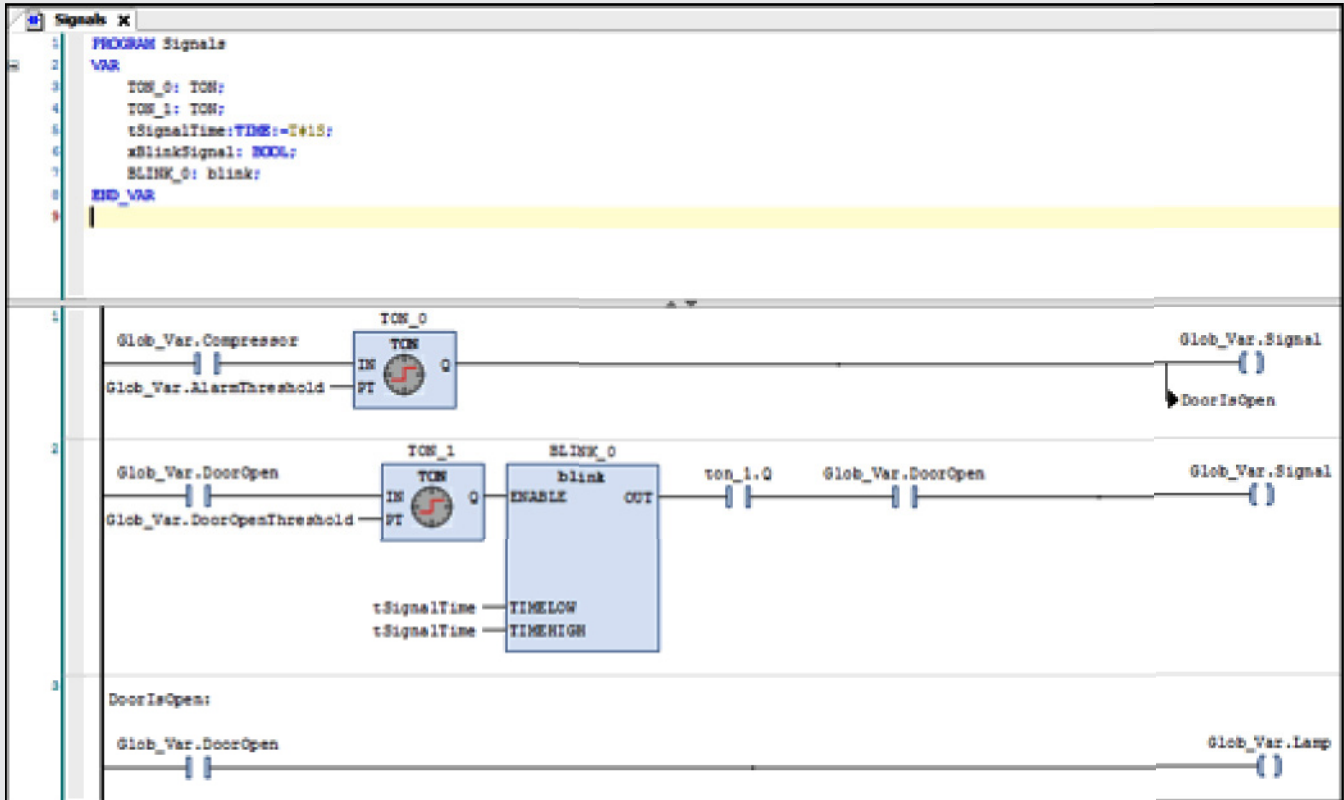

# CONTROL DE SEMÁFORO CON PLC