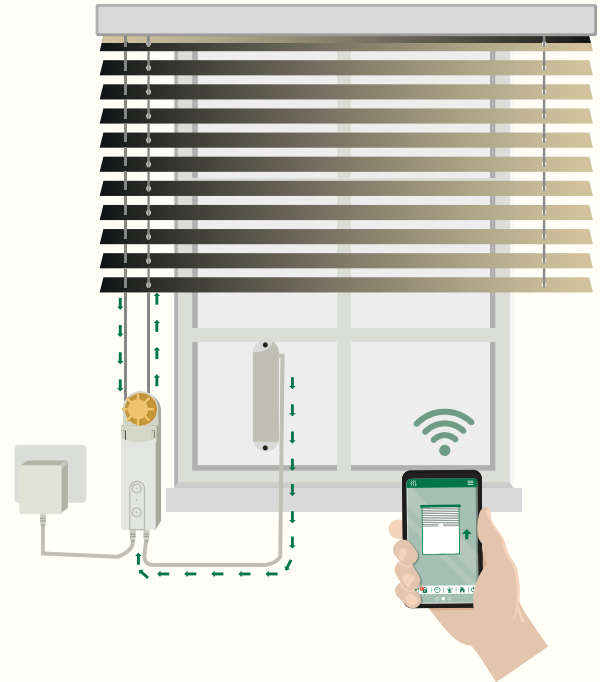

SISTEMAS DE AHORRO DE LUZ

ESQUEMA DE INTEGRACIÓN DEL CONTROL DE PERSIANAS MOTORIZADAS EN UN SISTEMA DOMÓTICO CENTRALIZADO

Beneficios que destacan su bienestar.

Controles Remoto

Teclas Touch de pared inalámbricas

Interruptor

La opción económica de accionamiento automático de su persiana externa. Interruptor cableado individual.