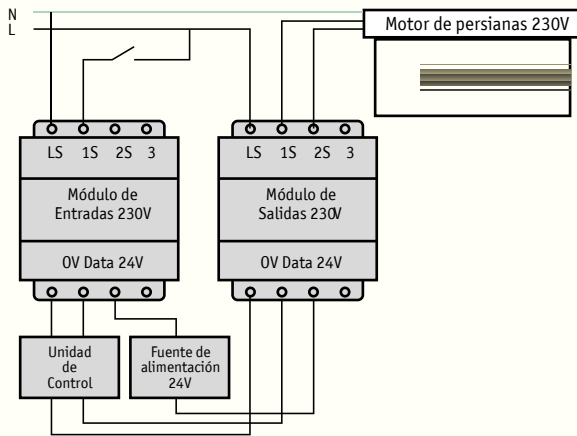

SISTEMAS DE AHORRO DE LUZ

ESQUEMA DE INTEGRACIÓN DEL CONTROL DE PERSIANAS MOTORIZADAS EN UN SISTEMA DOMÓTICO CENTRALIZADO

Beneficios que destacan su bienestar.

Controles Remoto

Teclas Touch de pared inalámbricas

Interruptor

La opción económica de accionamiento automático de su persiana externa. Interruptor cableado individual.