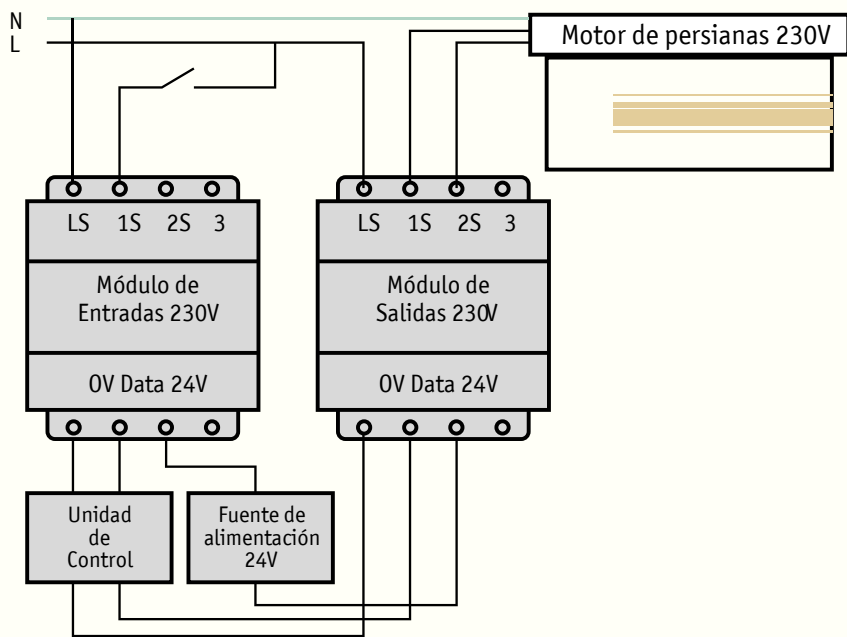

SISTEMAS DE AHORRO DE LUZ

ESQUEMA DE INTEGRACIÓN DEL CONTROL DE PERSIANAS MOTORIZADAS EN UN SISTEMA DOMÓTICO CENTRALIZADO

Moviendo sus persianas externas con mayor confort y practicidad

Con los motores eléctricos Somfy automatice sus persianas de PVC, aluminio, madera y metálicas de manera moderna y segura.

Beneficios que destacan su bienestar.

Controles Remoto

El nuevo Telis 6 Chronis permite programar las persianas para que se accionen automáticamente en un horario determinado.

Teclas Touch de pared inalámbricas

Interruptor

La opción económica de accionamiento automático de su persiana externa. Interruptor cableado individual.