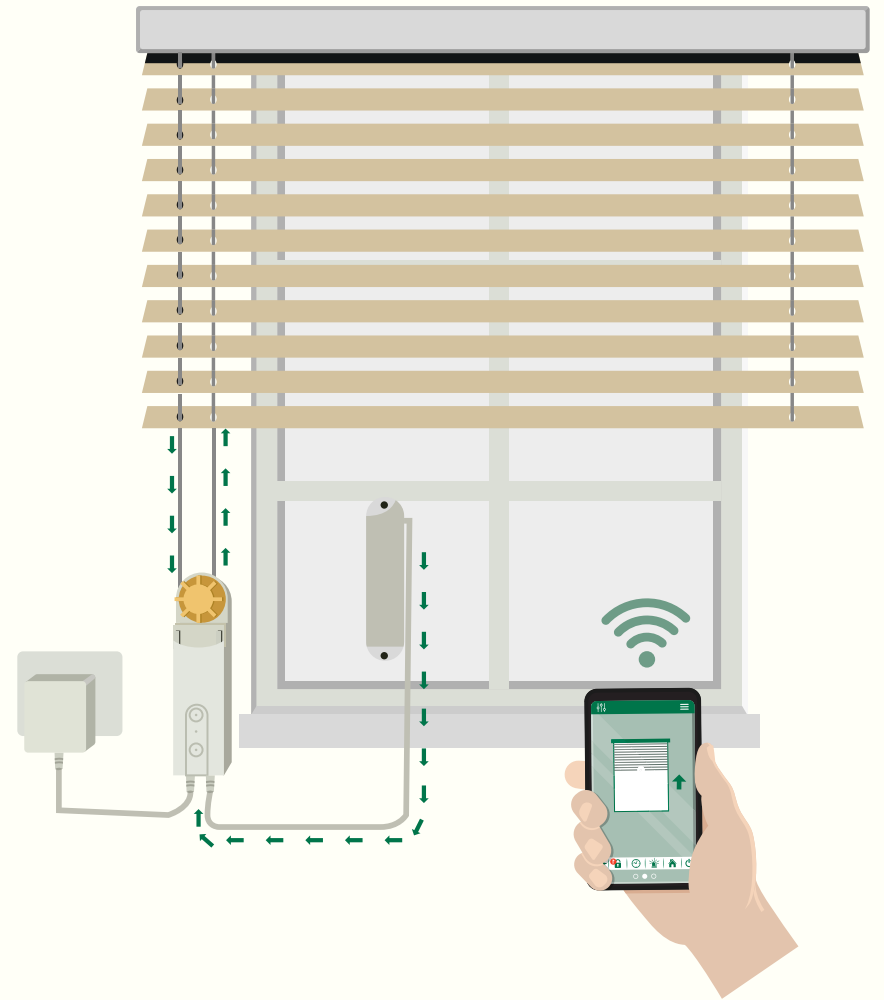

SISTEMAS DE AHORRO DE LUZ

ESQUEMA DE INTEGRACIÓN DEL CONTROL DE PERSIANAS MOTORIZADAS EN UN SISTEMA DOMÓTICO CENTRALIZADO

Moviendo sus persianas externas con mayor confort y practicidad

Con los motores eléctricos Somfy automatice sus persianas de PVC, aluminio, madera y metálicas de manera moderna y segura.

Beneficios que destacan su bienestar.

Controles Remoto

El nuevo Telis 6 Chronis permite programar las persianas para que se accionen automáticamente en un horario determinado.

Teclas Touch de pared inalámbricas

Interruptor

La opción económica de accionamiento automático de su persiana externa. Interruptor cableado individual.