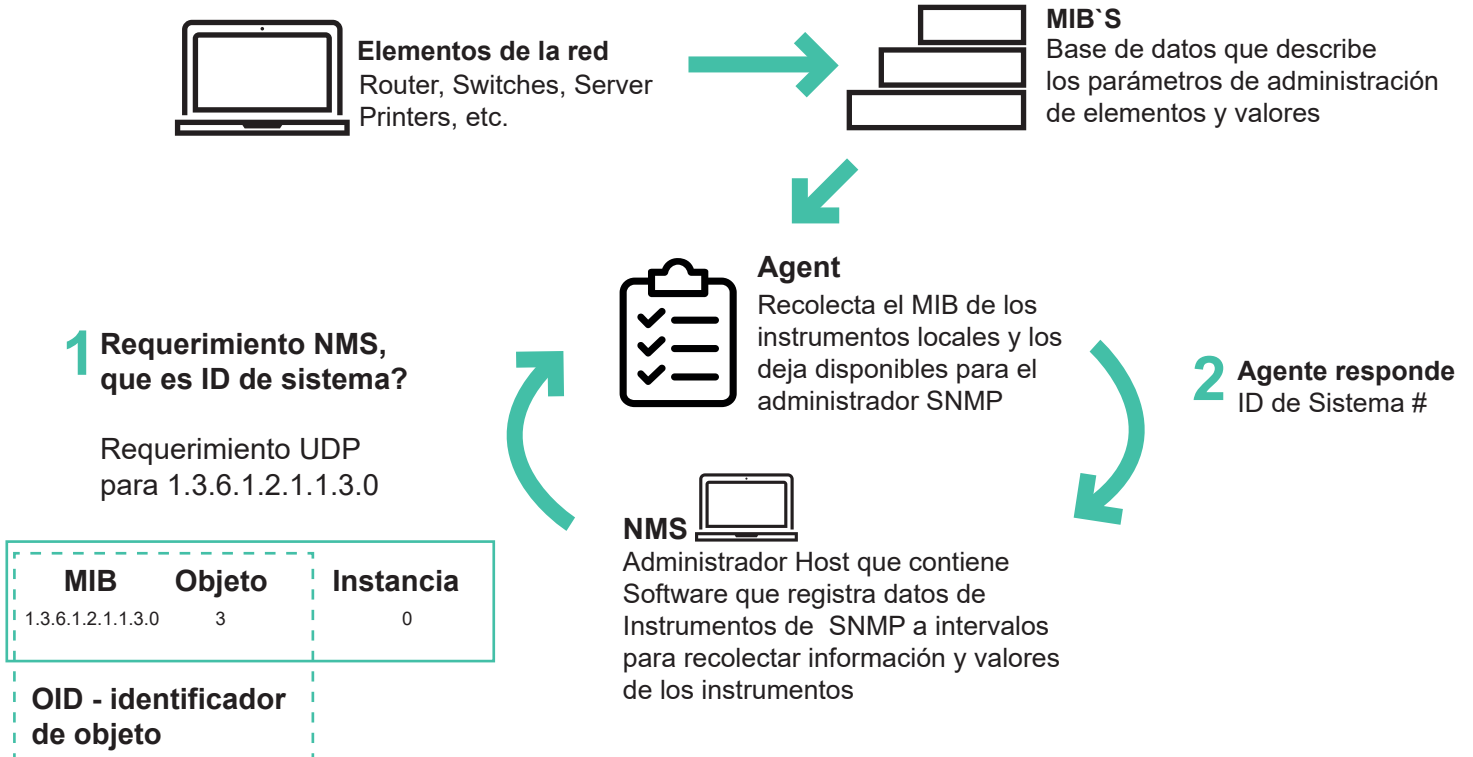

Administración de monitoreo de red

SNMP ¿Qué es?

SNMP: Protocolo de monitoreo de un sistema de red, es un standard que define como ocurre la comunicación entre SNMP y sistemas capaces y define los tipos de mensaje SNMP

Componentes principales de SNMP

SNMP Versiones

- **SNMP v1-** La versión de protocolo SNMP menos segura debido a su falta de encriptamiento, envía passwords a través de texto plano
- **SNMP v2-** Grandes mejoras en relación a la primera versión, incluido mapeo de transporte, elementos de estructura MIB y lo más importante, mejoras en autenticación