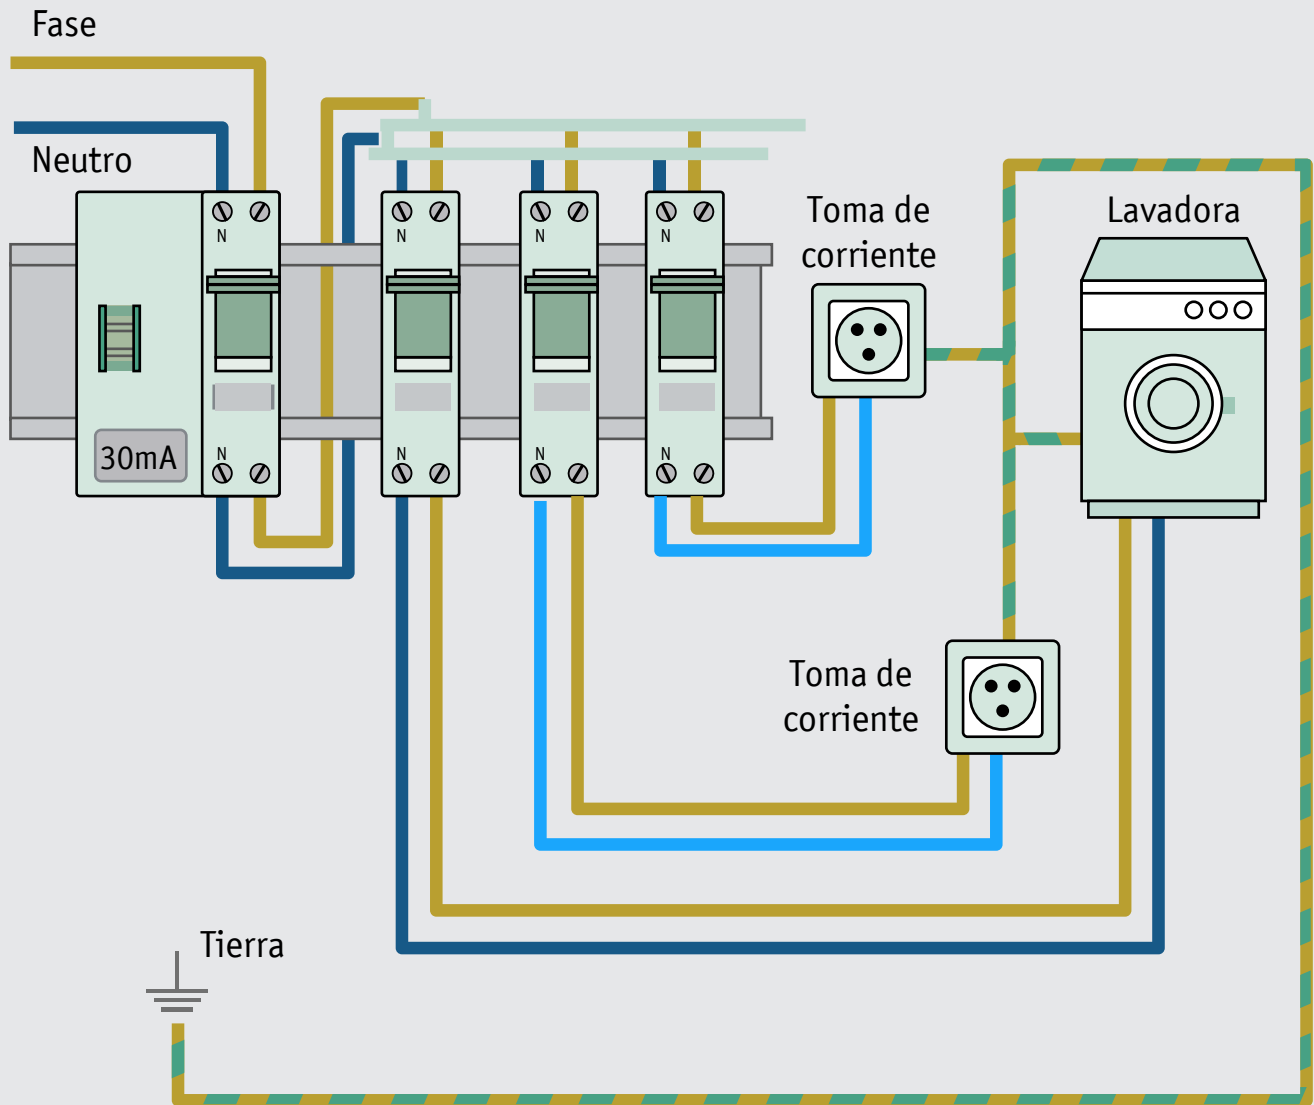

TABLERO ELÉCTRICO DOMICILIARIO

Especialidad

Electricidad

Instalación de sistemas de control eléctrico industrial | NIVEL 4° MEDIO

AFICHE

FORMACIÓN
TÉCNICO
PROFESIONAL

Duoc UC

TABLERO ELÉCTRICO DOMICILIARIO