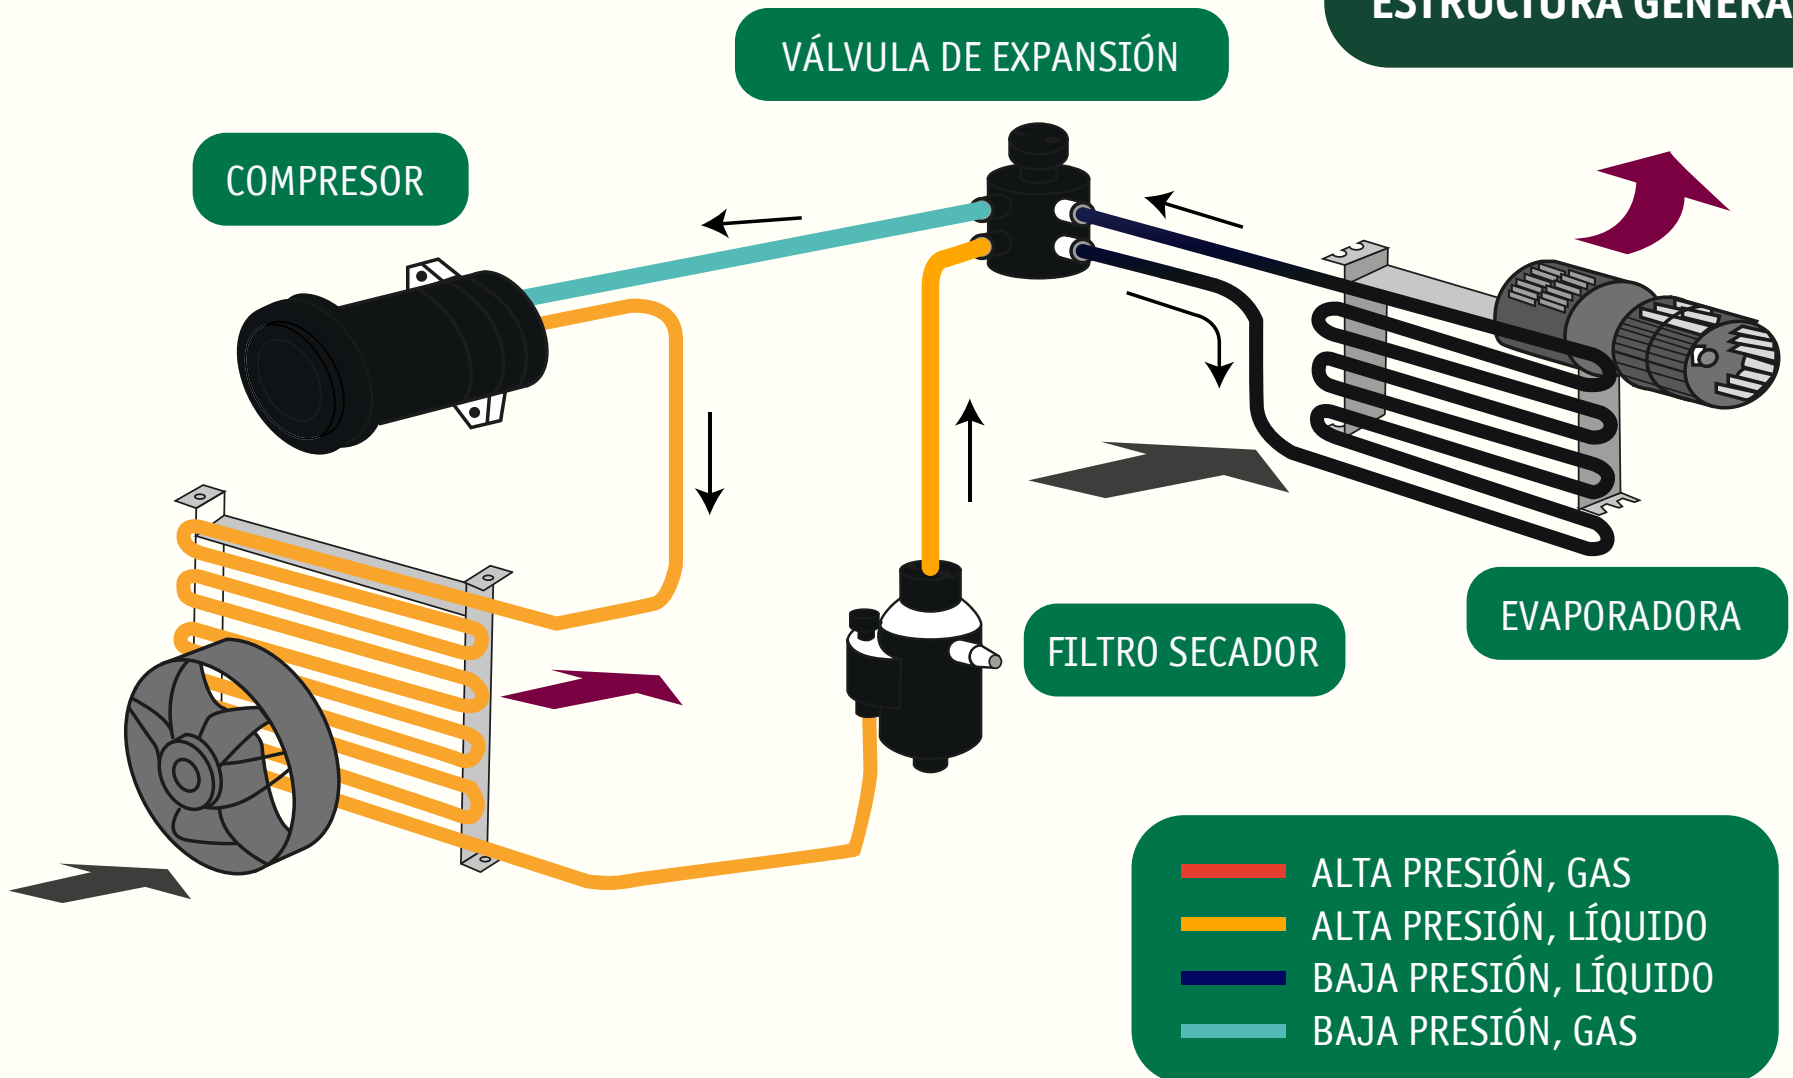

MÓDULO

Instalación de motores eléctricos y equipos de calefacción

EQUIPO DE AIRE SPLIT

ESTRUCTURA GENERAL

CONEXIÓN ELÉCTRICA

Surrey 18000 frío solo modelo 072

EQUIPO DE AIRE SPLIT

ESTRUCTURA GENERAL

CONEXIÓN ELÉCTRICA