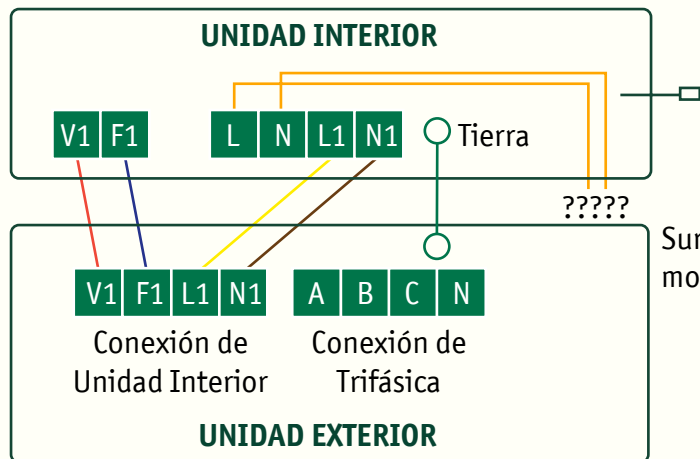

MÓDULO

Instalación de motores eléctricos y equipos de calefacción

EQUIPO DE AIRE SPLIT

ESTRUCTURA GENERAL

CONEXIÓN ELÉCTRICA

Surrey 18000 frío solo modelo 072

EQUIPO DE AIRE SPLIT

ESTRUCTURA GENERAL

CONEXIÓN ELÉCTRICA