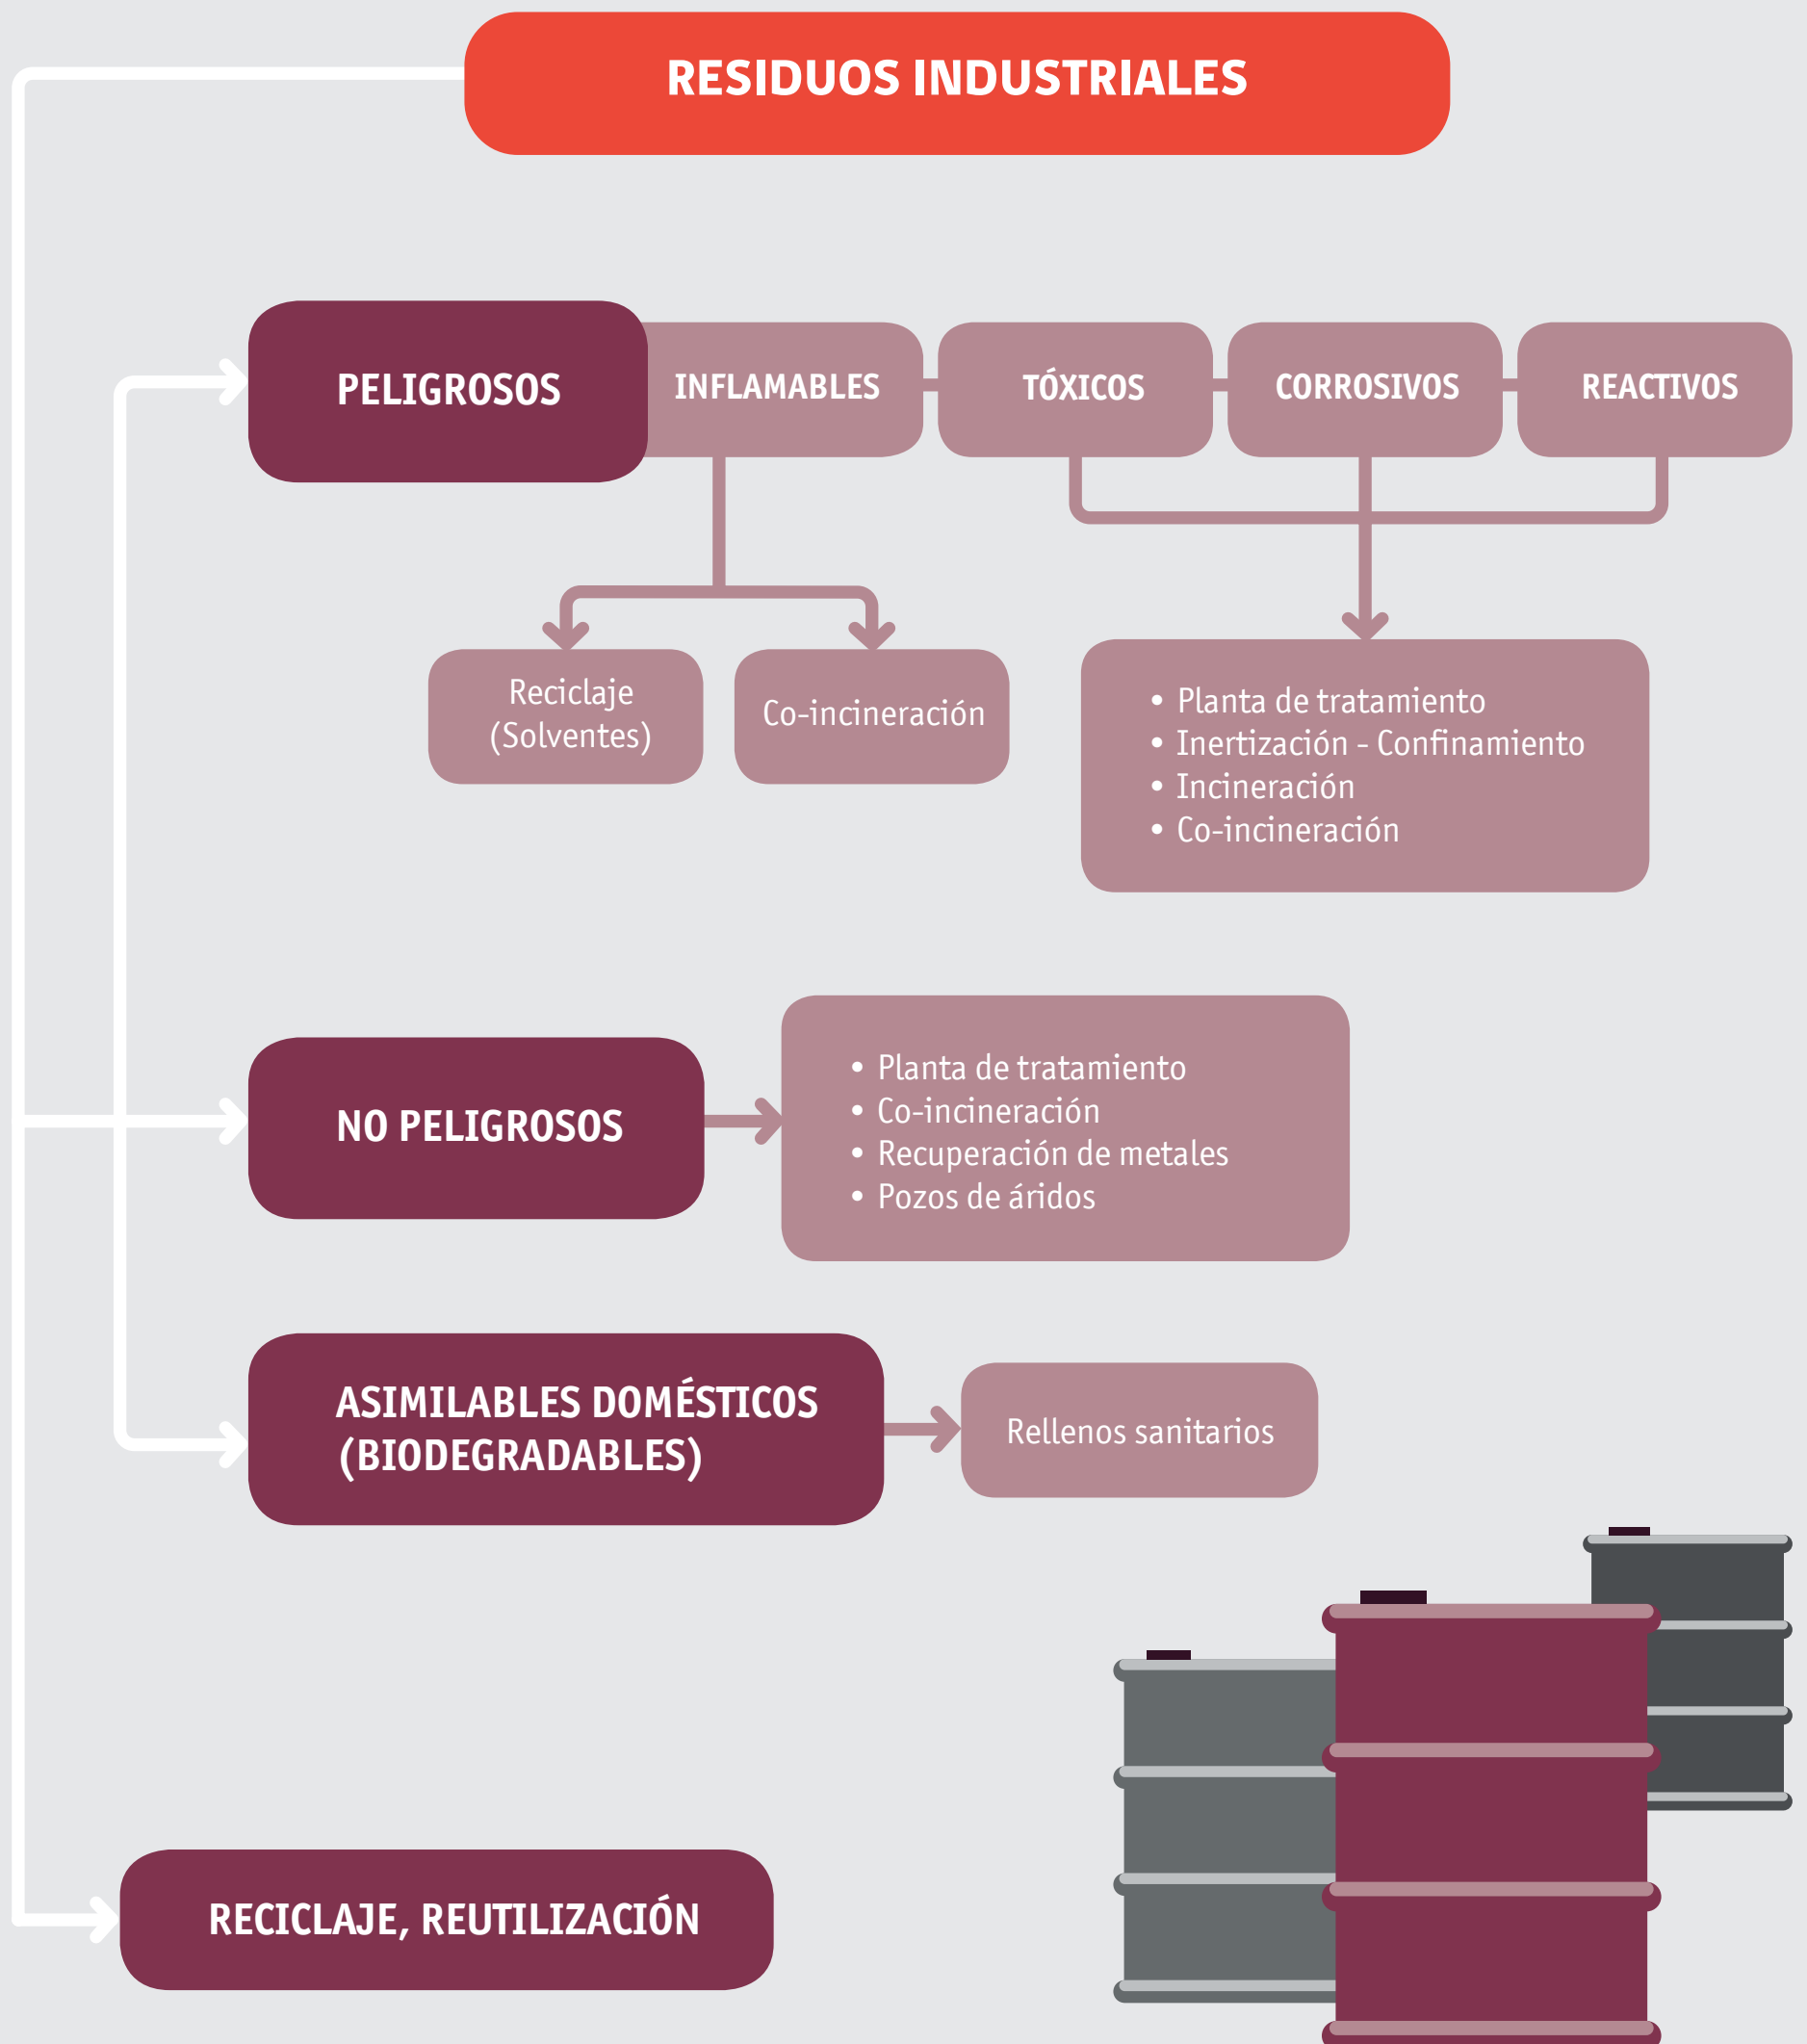

NORMATIVA CHILENA SOBRE DESECHOS Y RESIDUOS CONTAMINANTES 2

NORMATIVA CHILENA SOBRE DESECHOS Y RESIDUOS CONTAMINANTES 2