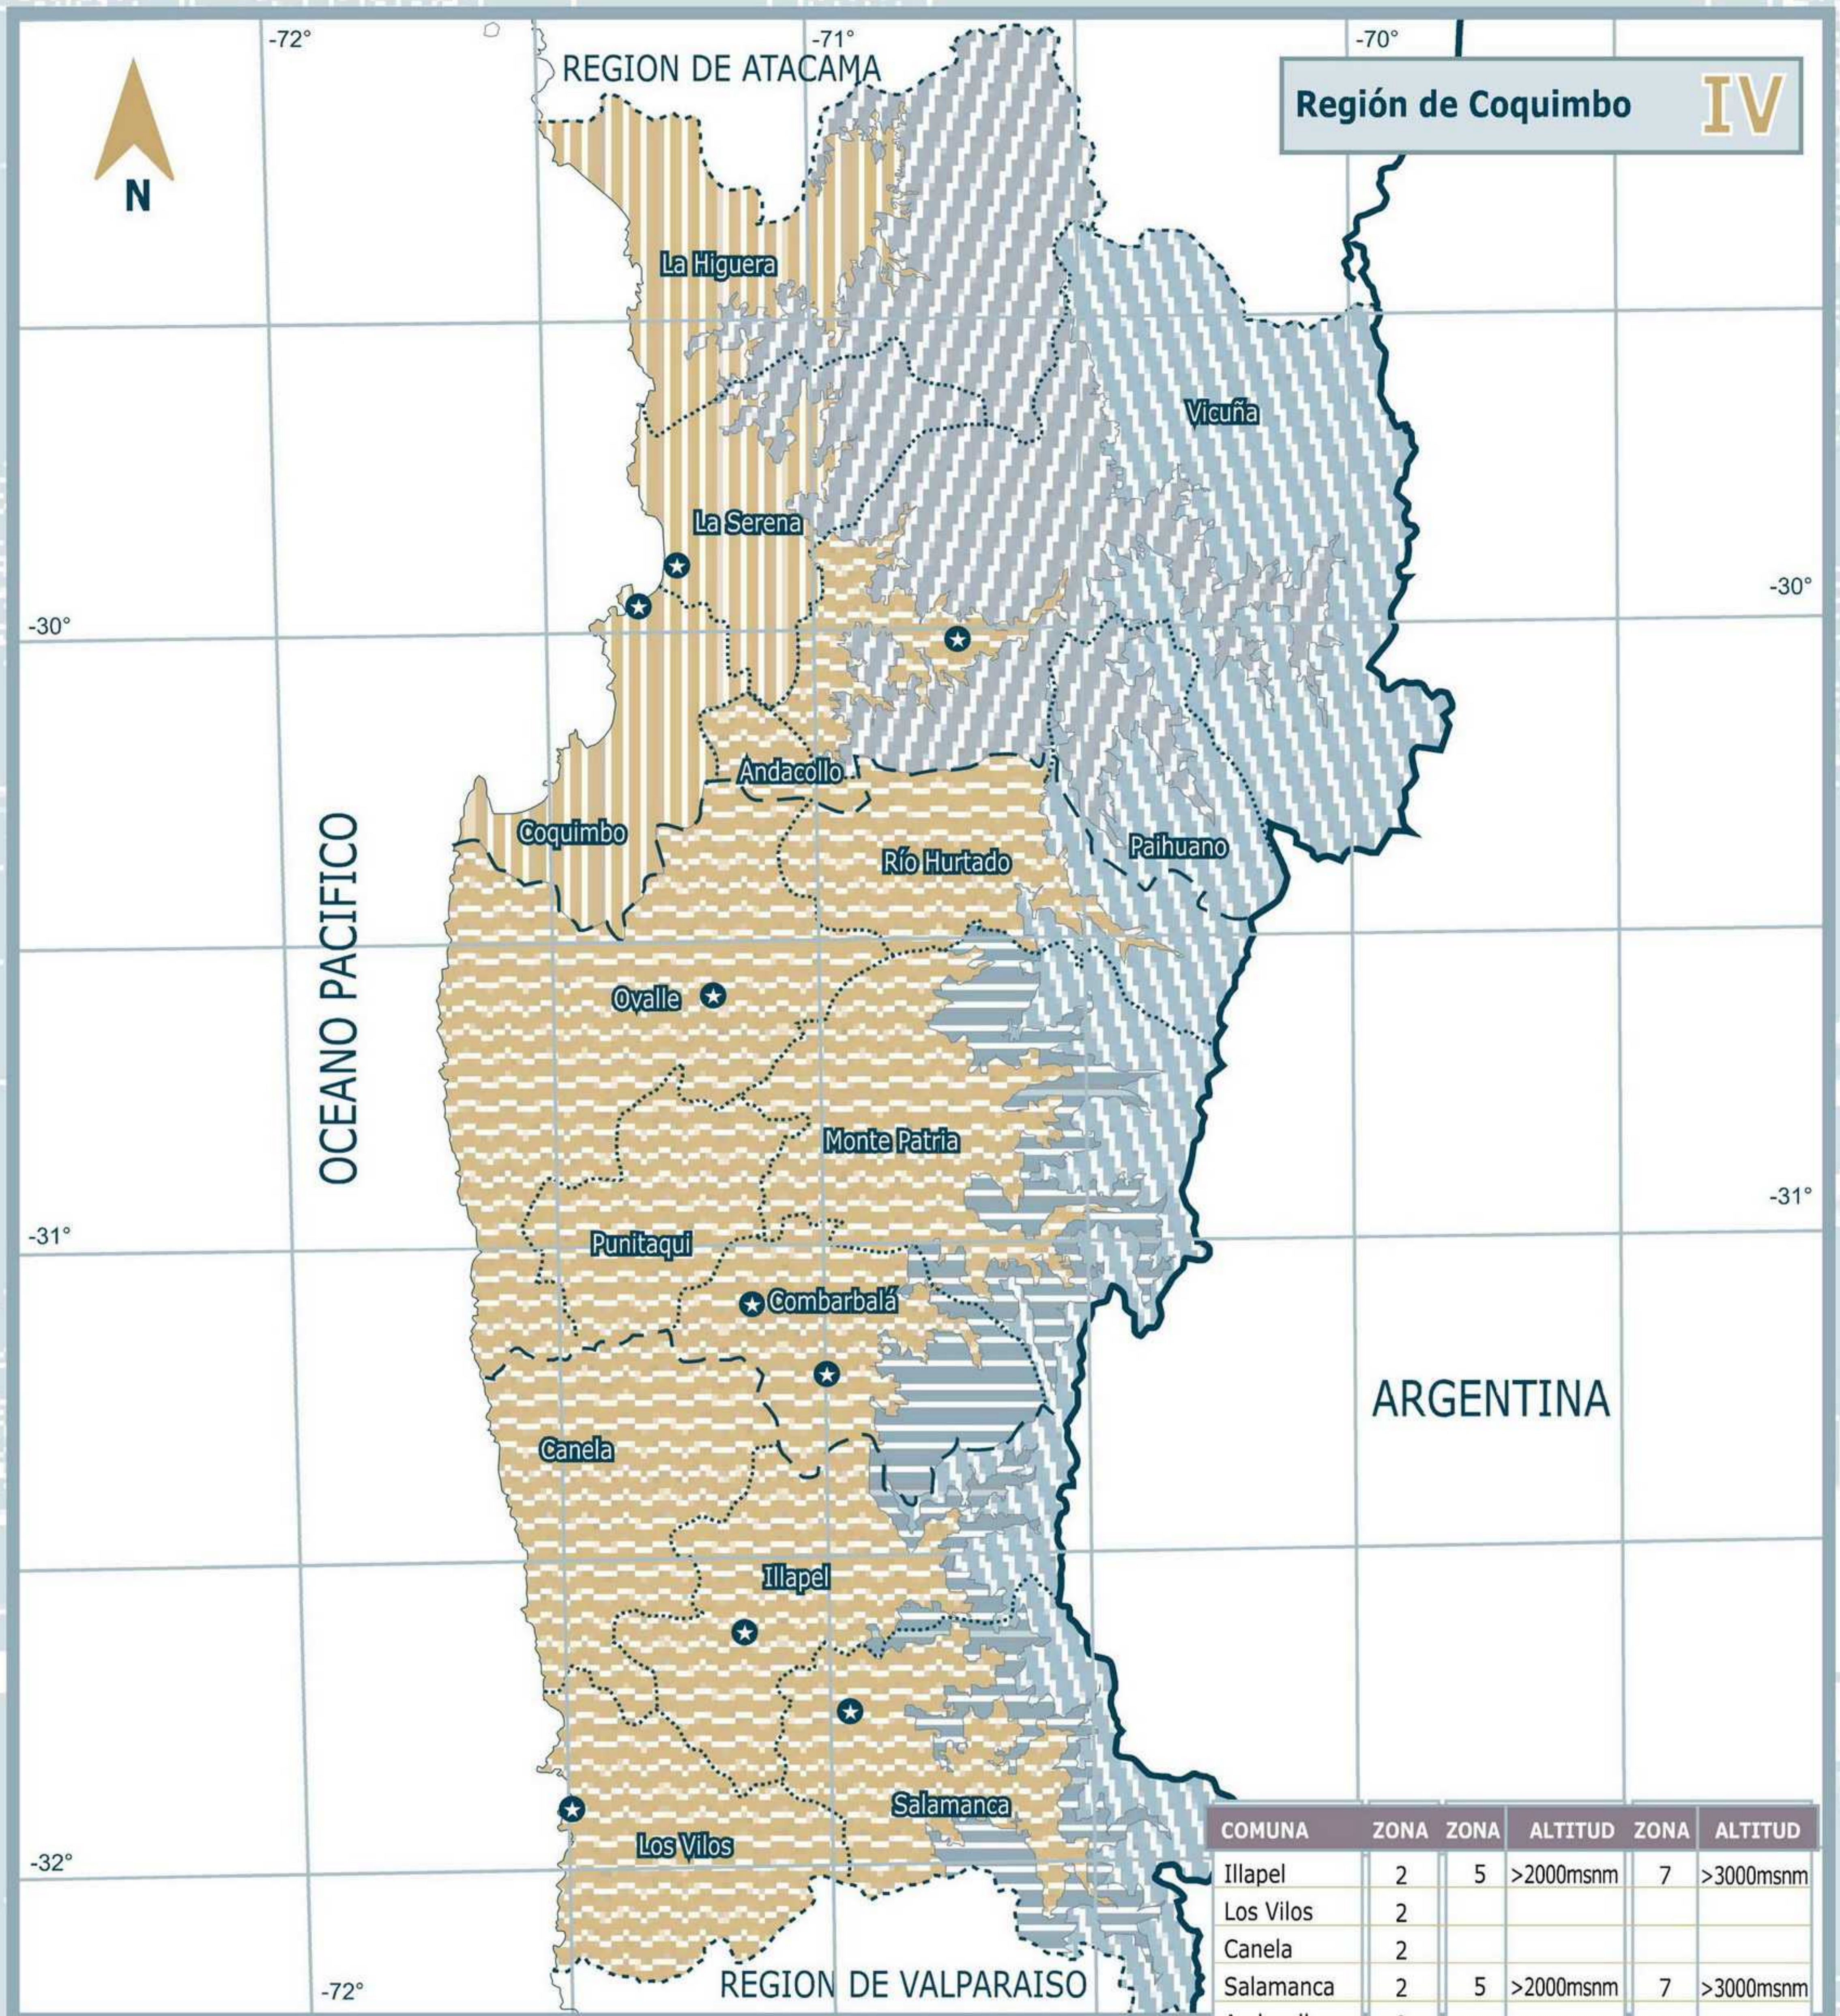

Región de Coquimbo IV

LEYENDA	ZONA	GRADO DIA
	Zona 1	≤ 500
	Zona 2	> 500 - ≤ 750
	Zona 3	> 750 - ≤ 1000
	Zona 4	> 1000 - ≤ 1250
	Zona 5	> 1250 - ≤ 1500
	Zona 6	> 1500 - ≤ 2000
	Zona 7	> 2000

SIMBOLOGIA	
	Límite internacional
	Límite regional
	Límite provincial
	Límite comunal
	Límite costero
	Ciudades

COMUNA	ZONA	ZONA	ALTITUD	ZONA	ALTITUD
Illapel	2	5	>2000msnm	7	>3000msnm
Los Vilos	2				
Canela	2				
Salamanca	2	5	>2000msnm	7	>3000msnm
Andacollo	2				
Coquimbo	1				
La Higuera	1	3	>1000msnm		
La Serena	1	3	>1000msnm		
Paihuano	3	7	>3000msnm		
Vicuña	2	3	>1000msnm	7	>3000msnm
Combarbalá	2	5	>2000msnm		
Monte Patria	2	5	>2000msnm	7	>3000msnm
Ovalle	2				
Punitaqui	2				
Río Hurtado	2	7	>3000msnm