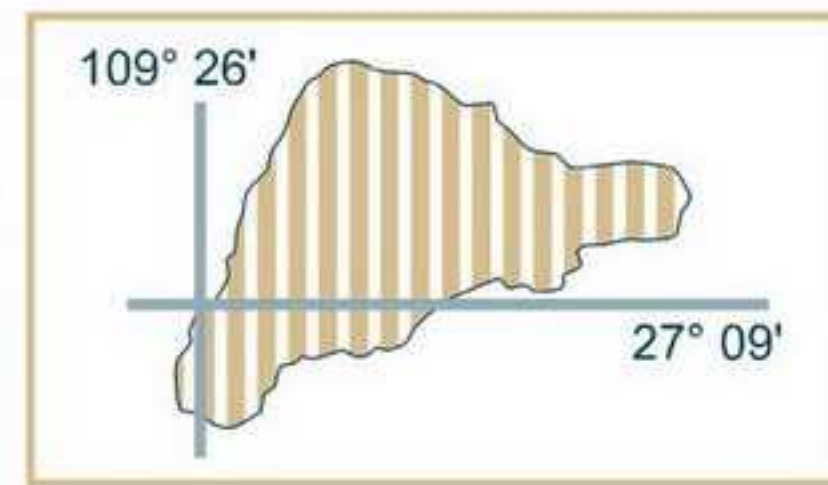

Región de Valparaíso

REGION DE COQUIMBO

-70°

Isla de Pascua