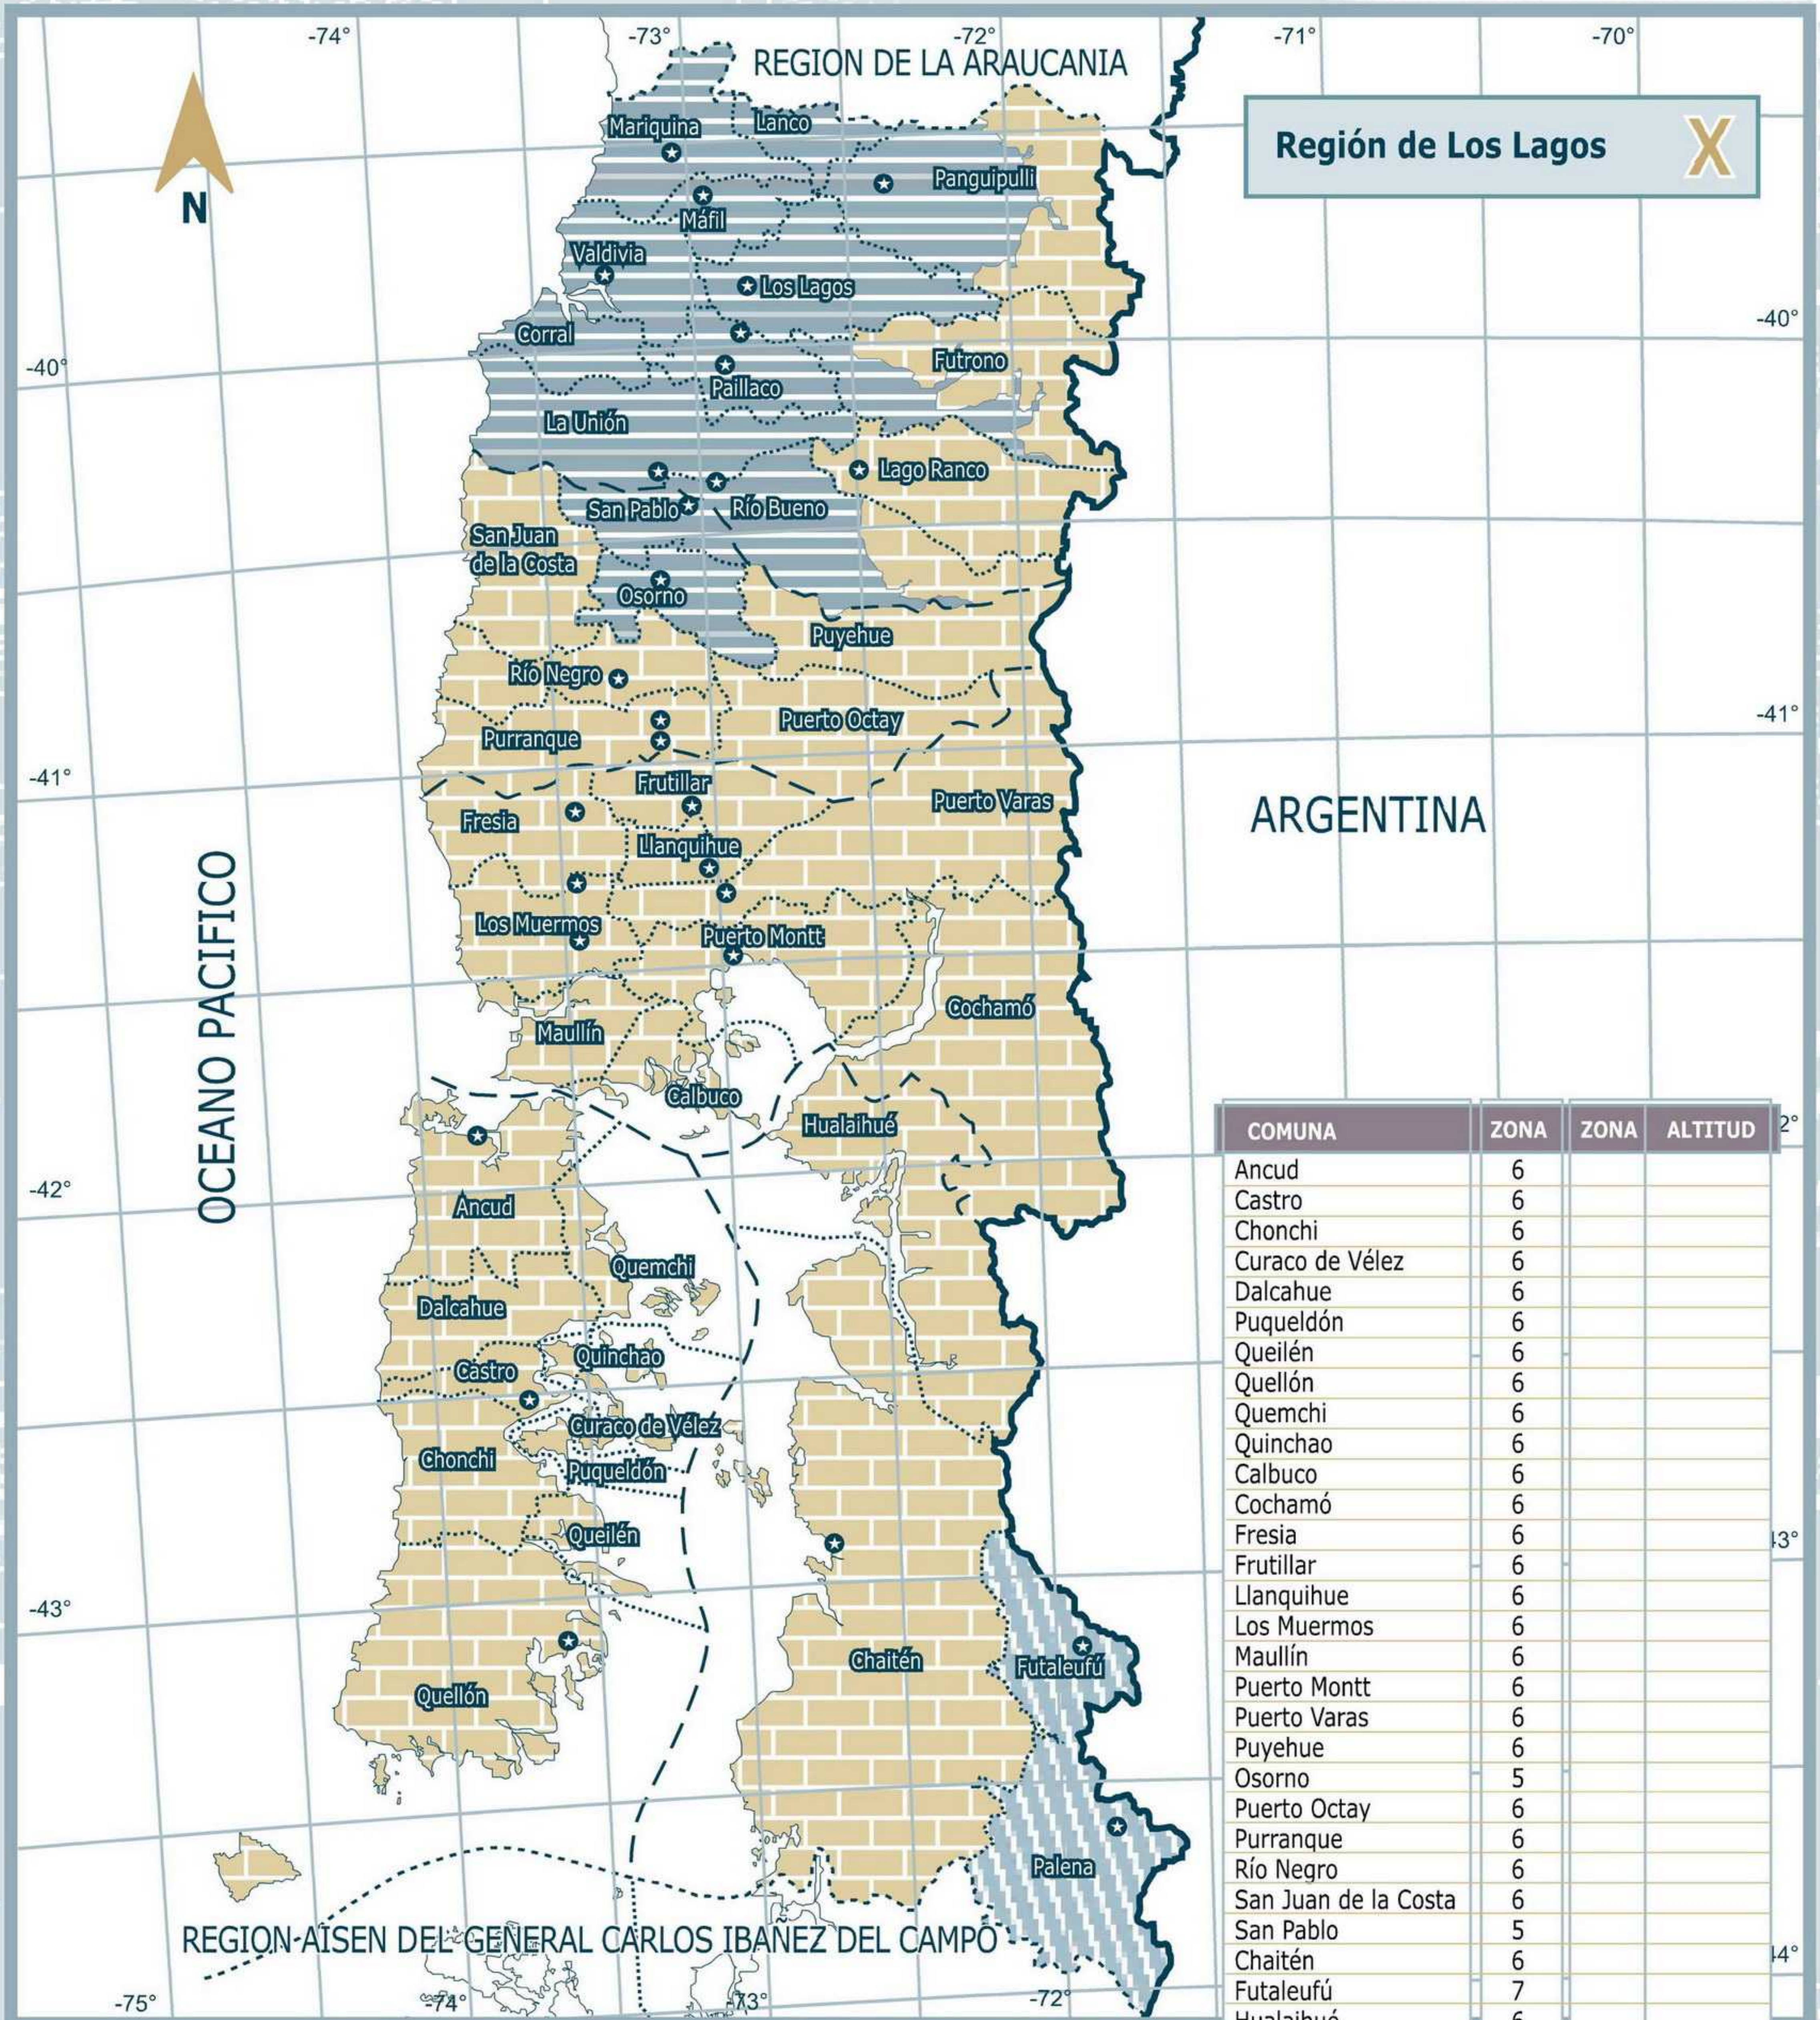

Región de Los Lagos X

COMUNA	ZONA	ZONA	ALTITUD
Ancud	6		
Castro	6		
Chonchi	6		
Curaco de Vélez	6		
Dalcahue	6		
Puqueldón	6		
Queilén	6		
Quellón	6		
Quemchi	6		
Quinchao	6		
Calbuco	6		
Cochamó	6		
Fresia	6		
Frutillar	6		
Llanquihue	6		
Los Muermos	6		
Mauilín	6		
Puerto Montt	6		
Puerto Varas	6		
Puyehue	6		
Osorno	5		
Puerto Octay	6		
Purranque	6		
Río Negro	6		
San Juan de la Costa	6		
San Pablo	5		
Chaitén	6		
Futaleufú	7		
Hualaihué	6		
Palena	7		
Corral	5		
Futroneo	5	6	>400msnm
La Unión	5		
Lago Ranco	6		
Lanco	5		
Los Lagos	5		
Máfil	5		
Mariquina	5		
Paillaco	5		
Panguipulli	5	6	>400msnm
Río Bueno	5	6	>400msnm
Valdivia	5		

LEYENDA	ZONA	GRADO DIA
	Zona 1	≤ 500
	Zona 2	> 500 - ≤ 750
	Zona 3	>750 - ≤ 1000
	Zona 4	>1000 - ≤ 1250
	Zona 5	>1250 - ≤ 1500
	Zona 6	>1500 - ≤ 2000
	Zona 7	>2000

SIMBOLOGIA	
	Límite internacional
	Límite regional
	Límite provincial
	Límite comunal
	Límite costero
	Ciudades