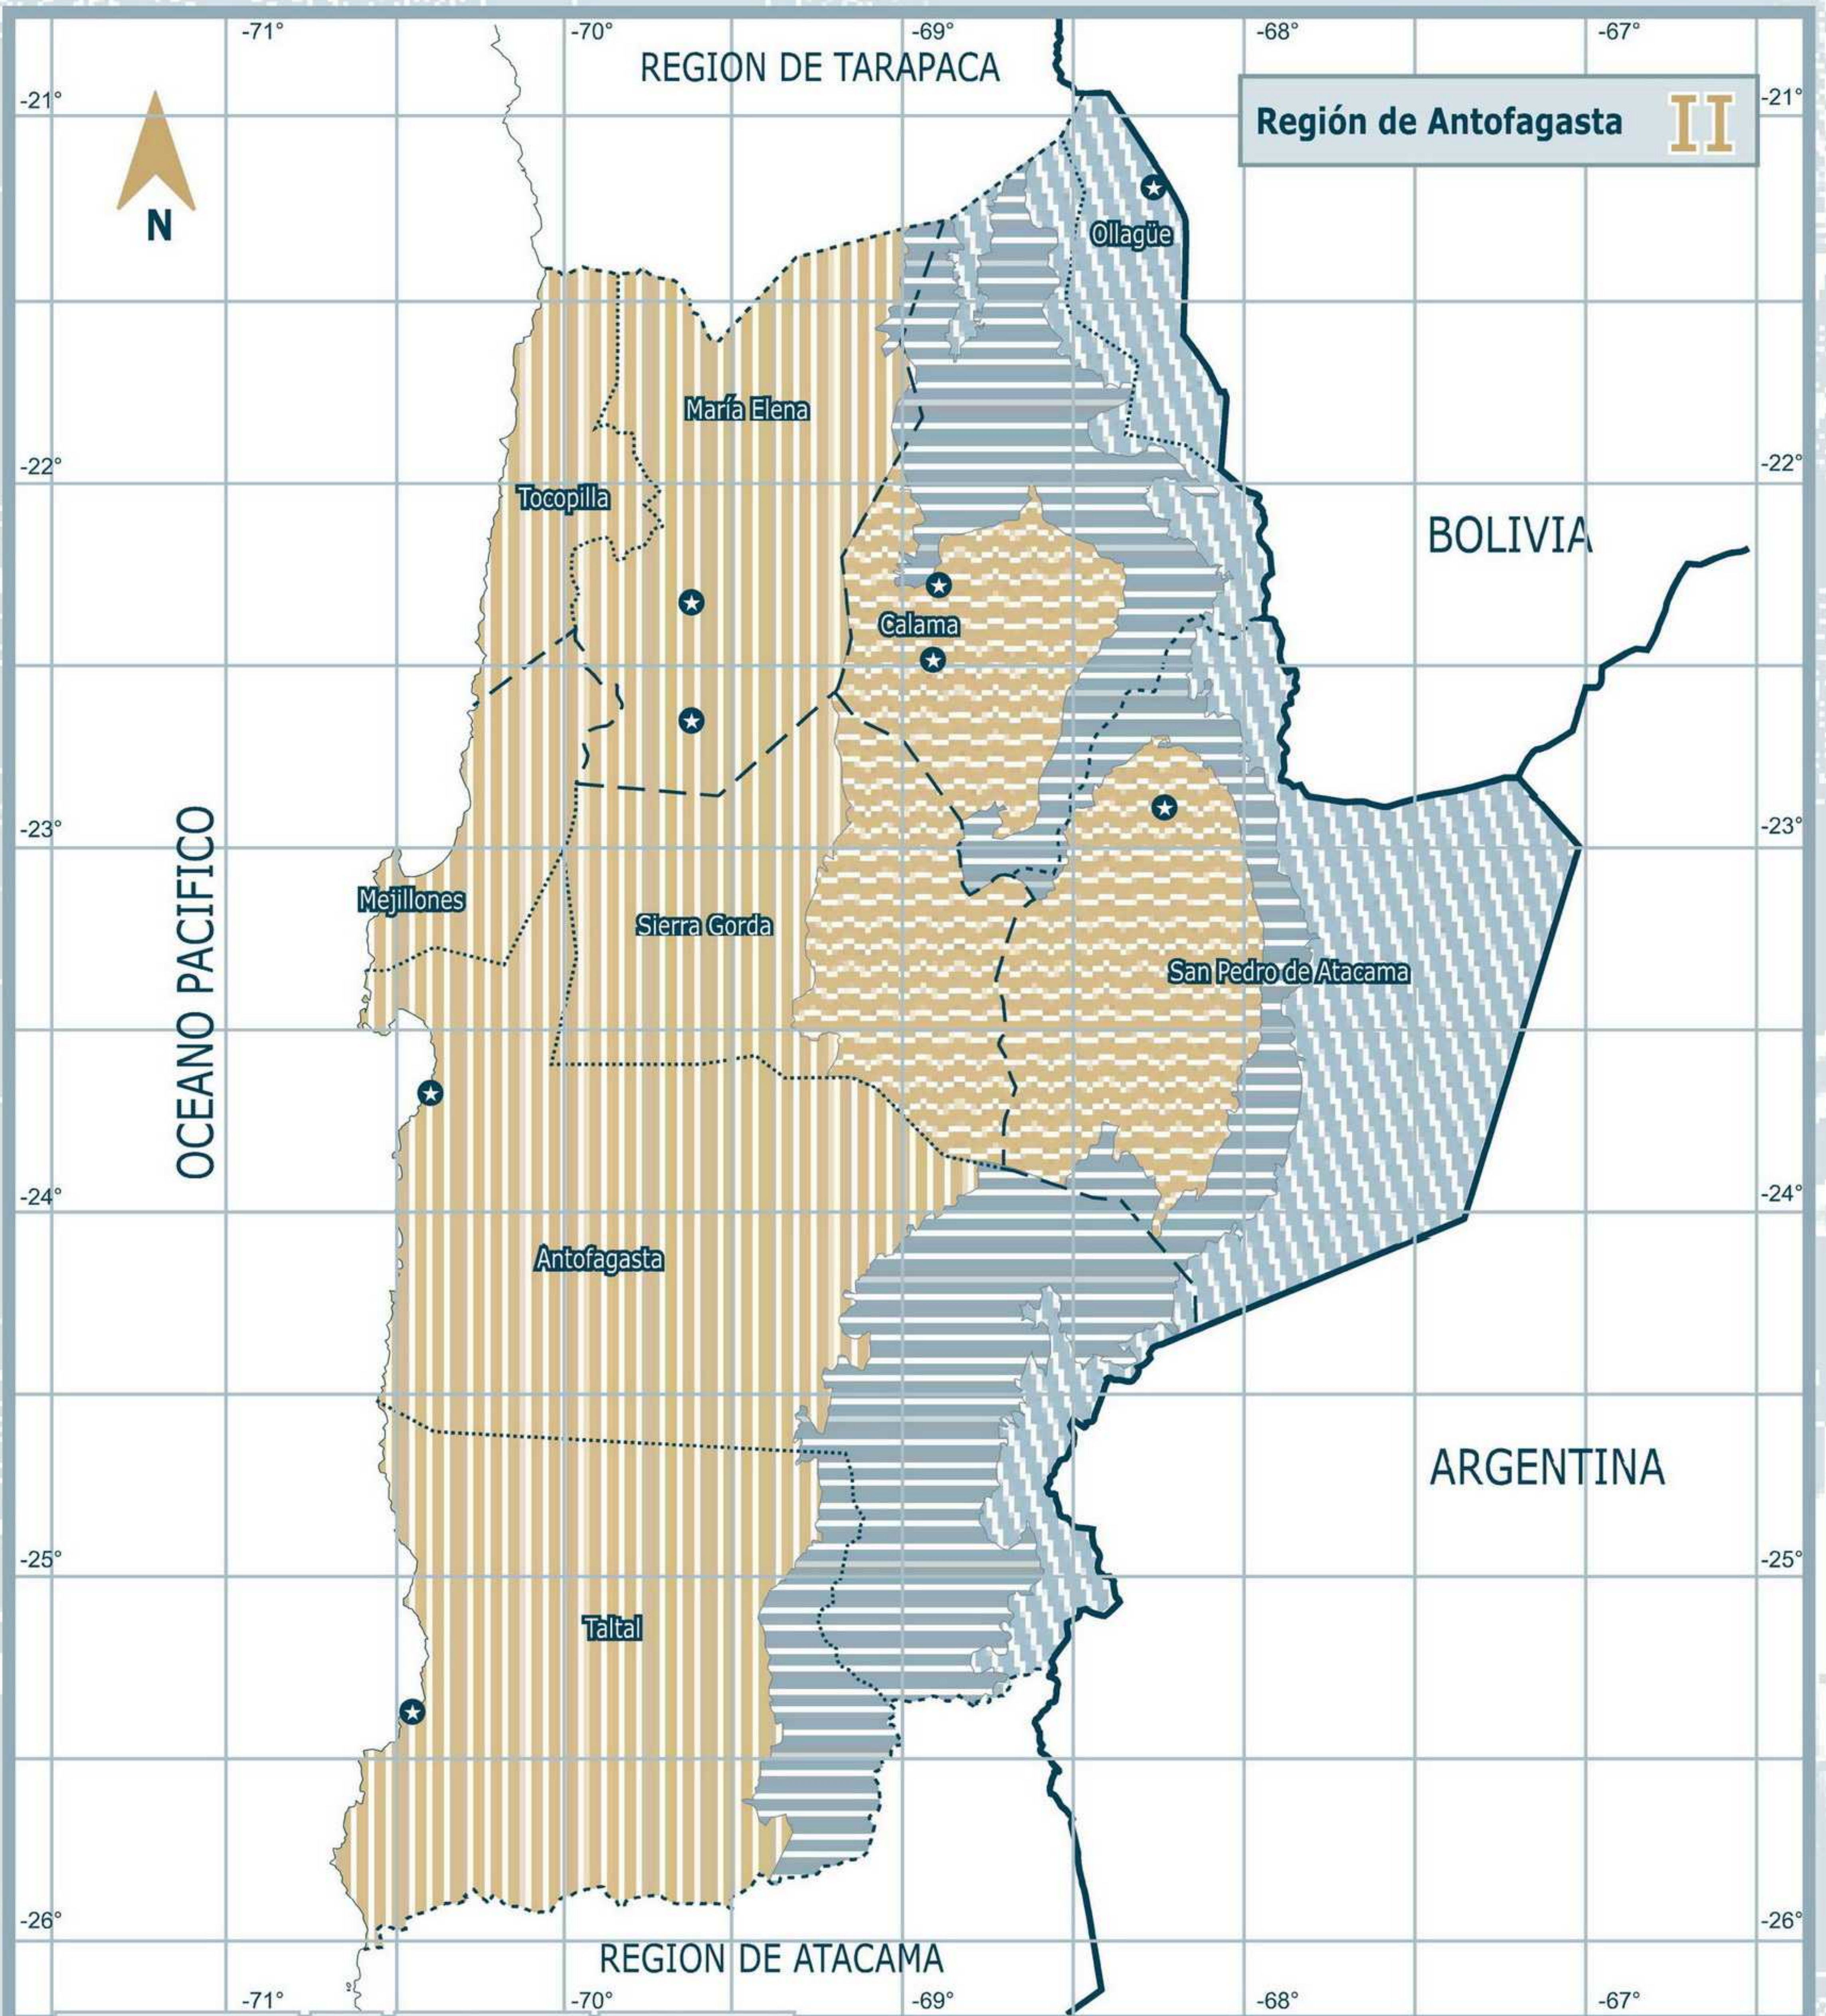

COMUNA	ZONA	ZONA	ALTITUD	ZONA	ALTITUD
Antofagasta	1	5	>3000msnm	7	>4000msnm
Mejillones	1				
Sierra Gorda	1	2	>2000msnm		
Taltal	1	5	>3000msnm		
Calama	2	5	>3000msnm	7	>4000msnm
Ollagüe	7				
San Pedro de Atacama	2	5	>3000msnm	7	>4000msnm
María Elena	1	5	>3000msnm		
Tocopilla	1				

SIMBOLOGIA	
	Límite internacional
	Límite regional
	Límite provincial
	Límite comunal
	Límite costero
	Ciudades

LEYENDA	ZONA	GRADO DIA
	Zona 1	≤ 500
	Zona 2	> 500 - ≤ 750
	Zona 3	>750 - ≤ 1000
	Zona 4	>1000 - ≤ 1250
	Zona 5	>1250 - ≤ 1500
	Zona 6	>1500 - ≤ 2000
	Zona 7	>2000