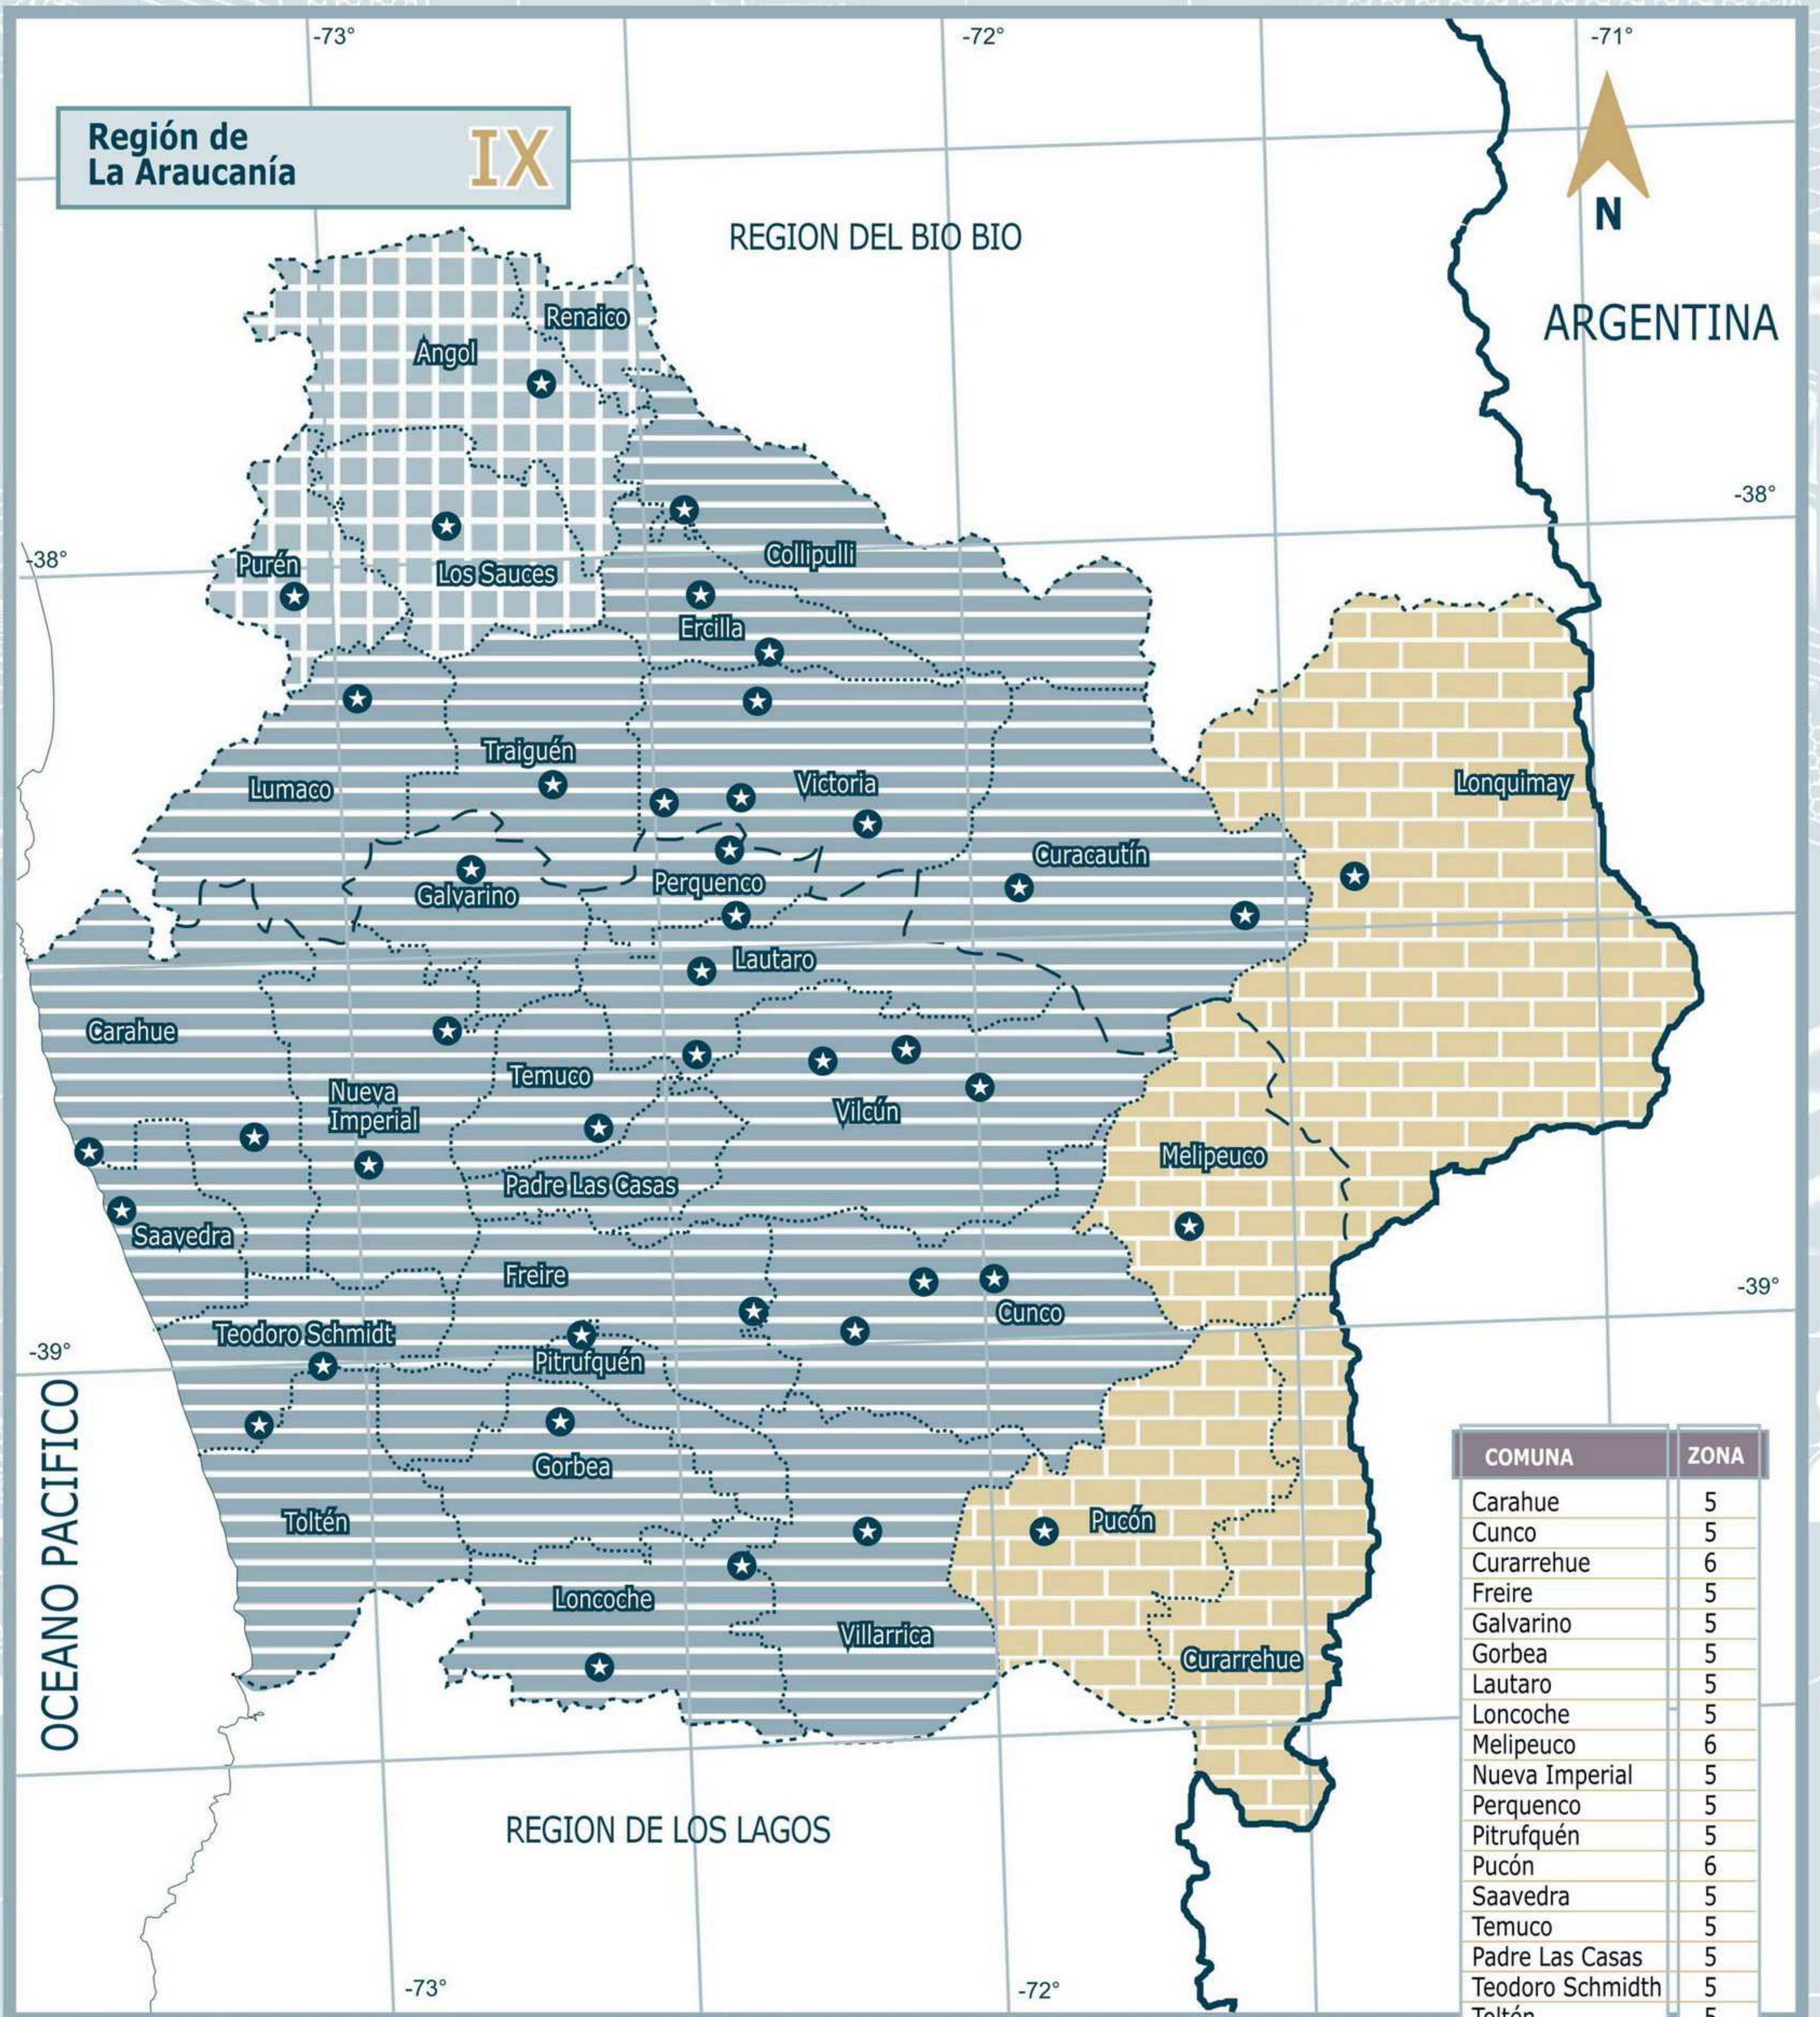

**SIMBOLOGIA**

- Límite internacional
- Límite regional
- Límite provincial
- Límite comunal
- Límite costero
- Ciudades

**LEYENDA ZONA GRADO DIA**

- Zona 1 ≤ 500
- Zona 2 > 500 - ≤ 750
- Zona 3 > 750 - ≤ 1000
- Zona 4 > 1000 - ≤ 1250
- Zona 5 > 1250 - ≤ 1500
- Zona 6 > 1500 - ≤ 2000
- Zona 7 > 2000

**Región de La Araucanía IX**

COMUNA	ZONA
Carahue	5
Cunco	5
Curarrehue	6
Freire	5
Galvarino	5
Gorbea	5
Lautaro	5
Loncoche	5
Melipeuco	6
Nueva Imperial	5
Perquenco	5
Pitrufuquén	5
Pucón	6
Saavedra	5
Temuco	5
Padre Las Casas	5
Teodoro Schmidt	5
Toltén	5
Villarrica	5
Angol	4
Collipulli	5
Curacautín	5
Ercilla	5
Lonquimay	6
Los Sauces	4
Lumaco	5
Purén	4
Renaico	4
Traiguén	5
Victoria	5