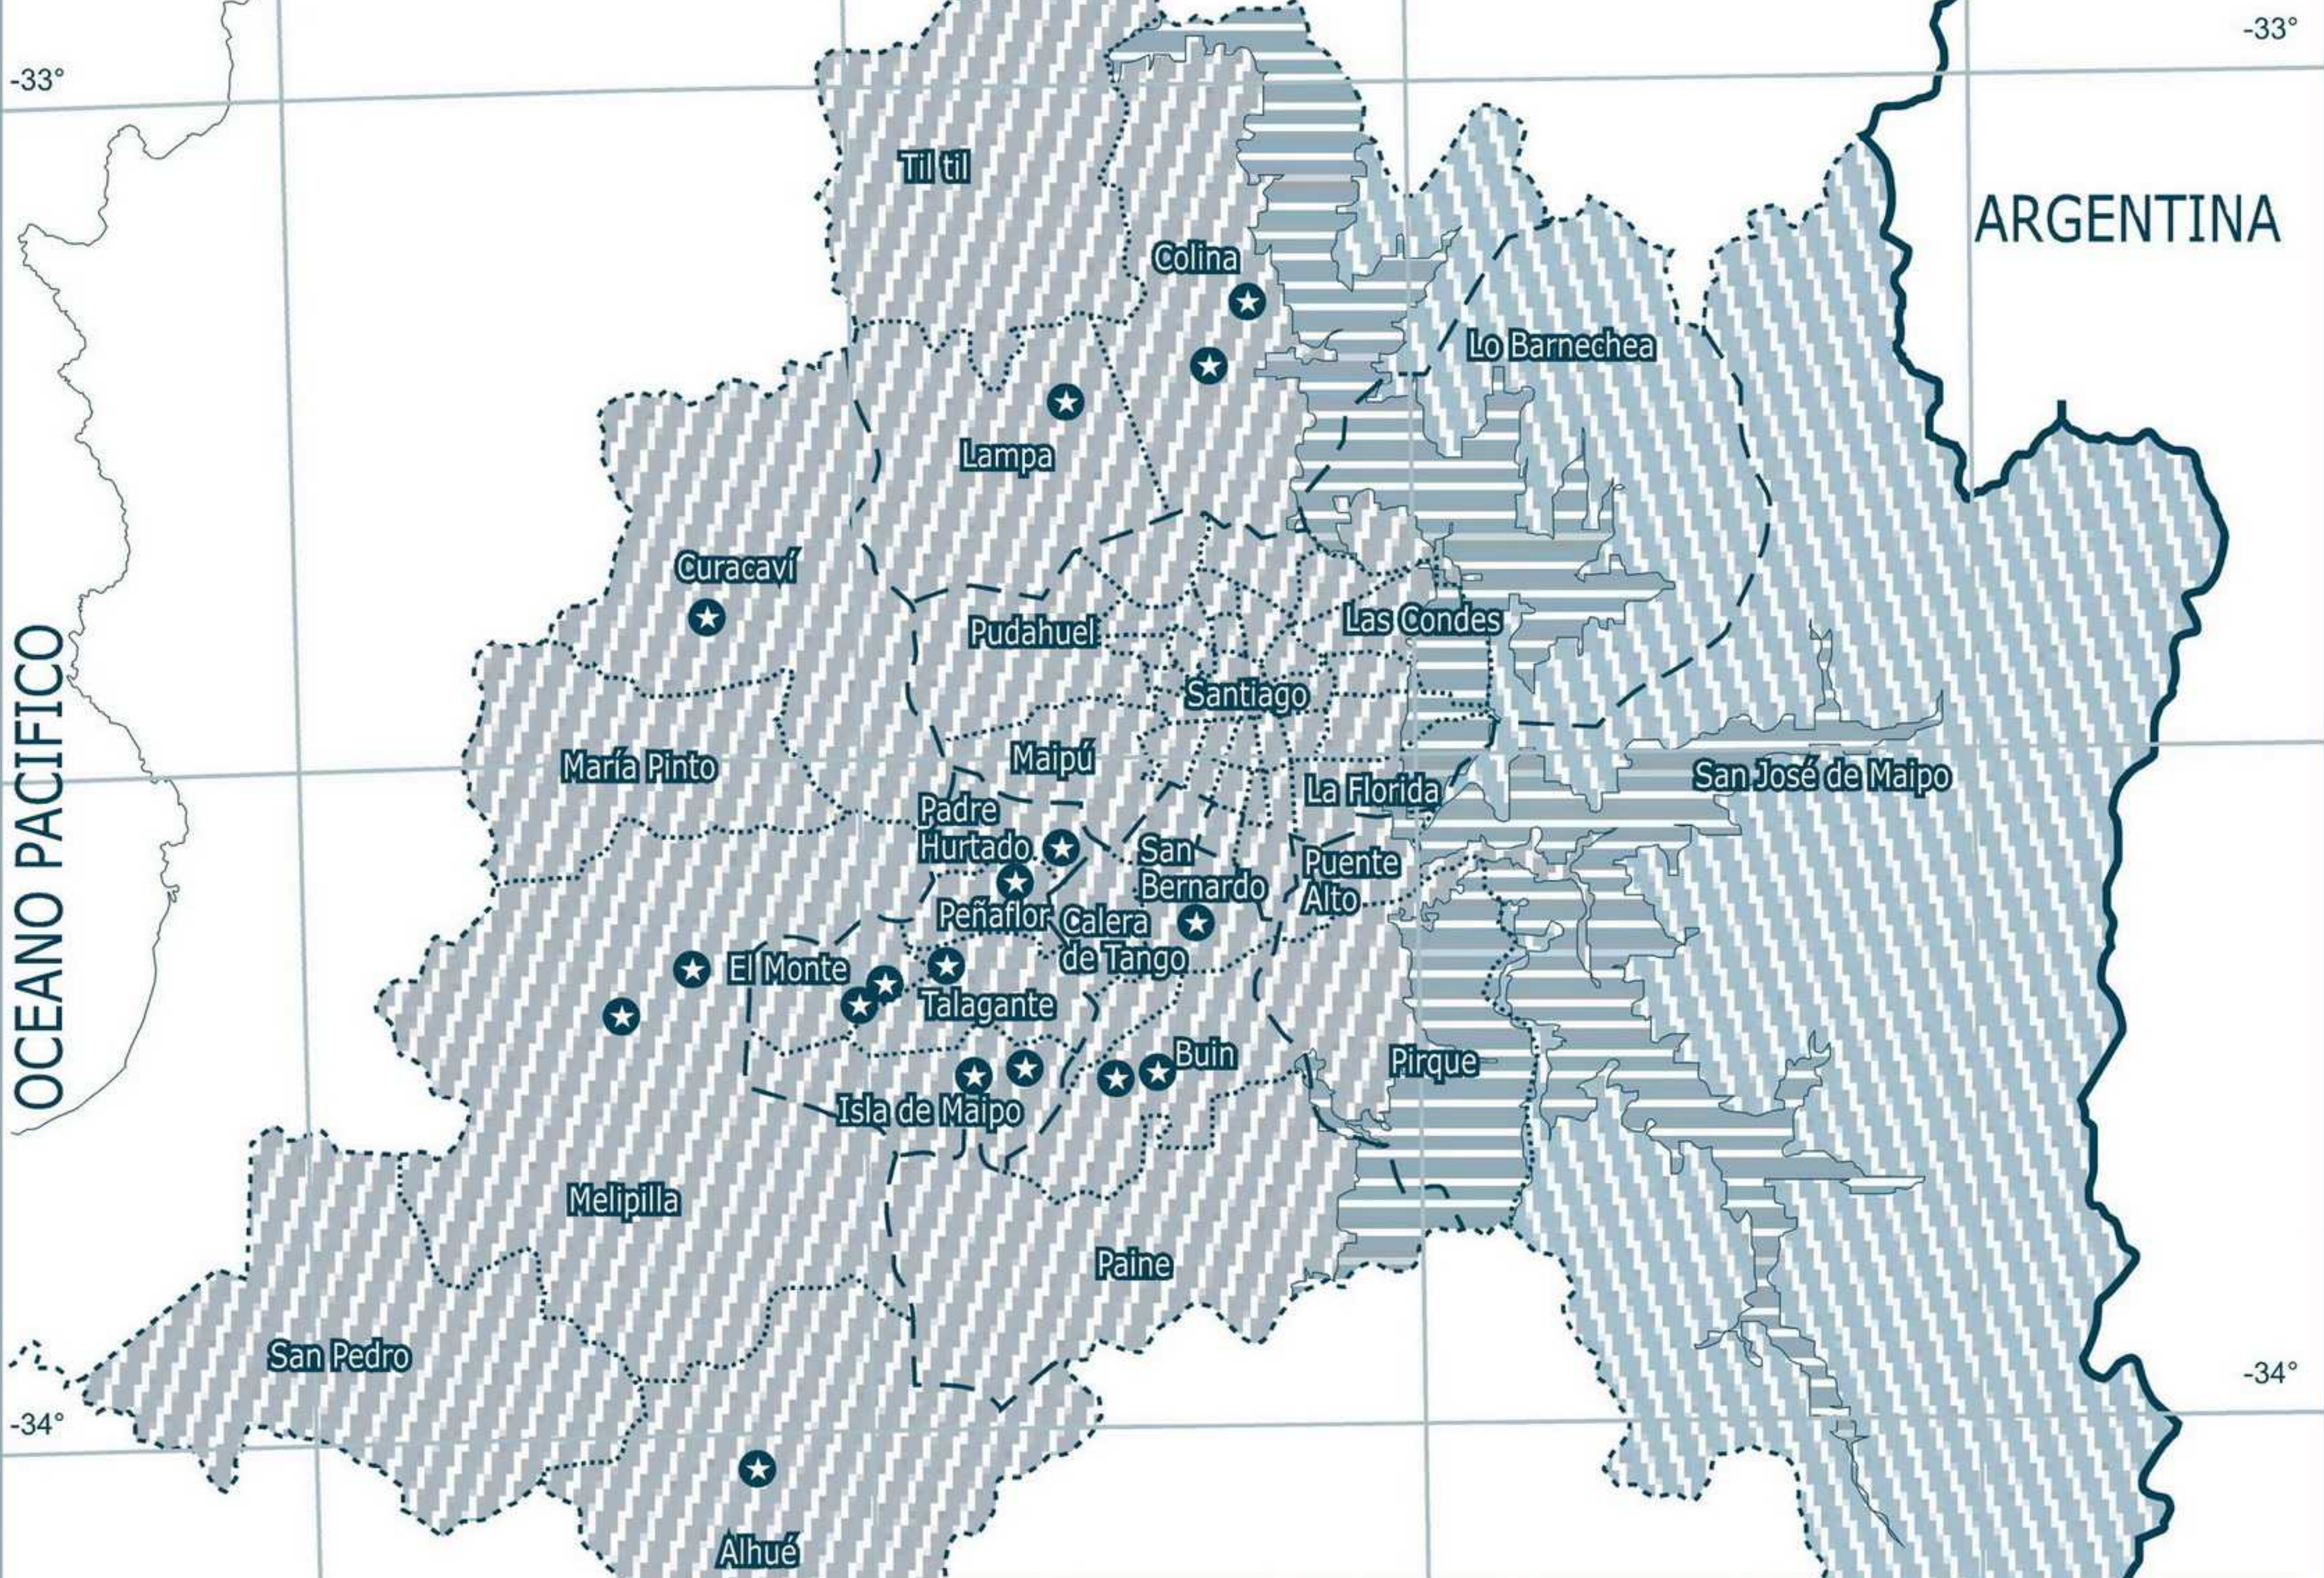

Región Metropolitana XIII-A de Santiago

REGION DE VALPARAISO

REGION DEL LIBERTADOR GENERAL BERNARDO O'HIGGINS

COMUNA	ZONA	ZONA	ALTITUD	ZONA	ALTITUD	COMUNA	ZONA	ZONA	ALTITUD	ZONA	ALTITUD
Colina	3	5	>1000msnm	7	>2000msnm	El Bosque	3				
Lampa	3					Estación Central	3				
Til Til	3					Huechuraba	3				
Pirque	3	5	>1000msnm			Independencia	3				
Puente Alto	3	5	>1000msnm	7	>2000msnm	La Cisterna	3				
Sn. José de Maipo	3	5	>1000msnm			La Florida	3	5	>1000msnm		
Buin	3					La Granja	3				
Calera de Tango	3					La Pintana	3				
Paine	3	5	>1000msnm			La Reina	3	5	>1000msnm		
San Bernardo	3					Las Condes	3	5	>1000msnm		
Alhué	3					Lo Barnechea	3	5	>1000msnm	7	>2000msnm
Curacaví	3					Lo Espejo	3				
María Pinto	3					Lo Prado	3				
Melipilla	3					Macul	3				
San Pedro	3					Maipú	3				
Cerrillos	3					Nuñoa	3				
Cerro Navia	3					P. Aguirre Cerda	3				
Conchalí	3					Peñalolén	3	5	>1000msnm		
						Providencia	3				
						Pudahuel	3				
						Quilicura	3				
						Quinta Normal	3				
						Recoleta	3				
						Renca	3				
						San Joaquín	3				
						San Miguel	3				
						San Ramón	3				
						Santiago	3				
						Vitacura	3				
						El Monte	3				
						Isla de Maipo	3				
						Peñaflores	3				
						Talagante	3				
						Padre Hurtado	3				

LEYENDA	ZONA	GRADO DIA
	Zona 1	≤ 500
	Zona 2	> 500 - ≤ 750
	Zona 3	>750 - ≤ 1000
	Zona 4	>1000 - ≤ 1250
	Zona 5	>1250 - ≤ 1500
	Zona 6	>1500 - ≤ 2000
	Zona 7	>2000

SIMBOLOGIA	
	Límite internacional
	Límite regional
	Límite provincial
	Límite comunal
	Límite costero
	Ciudades