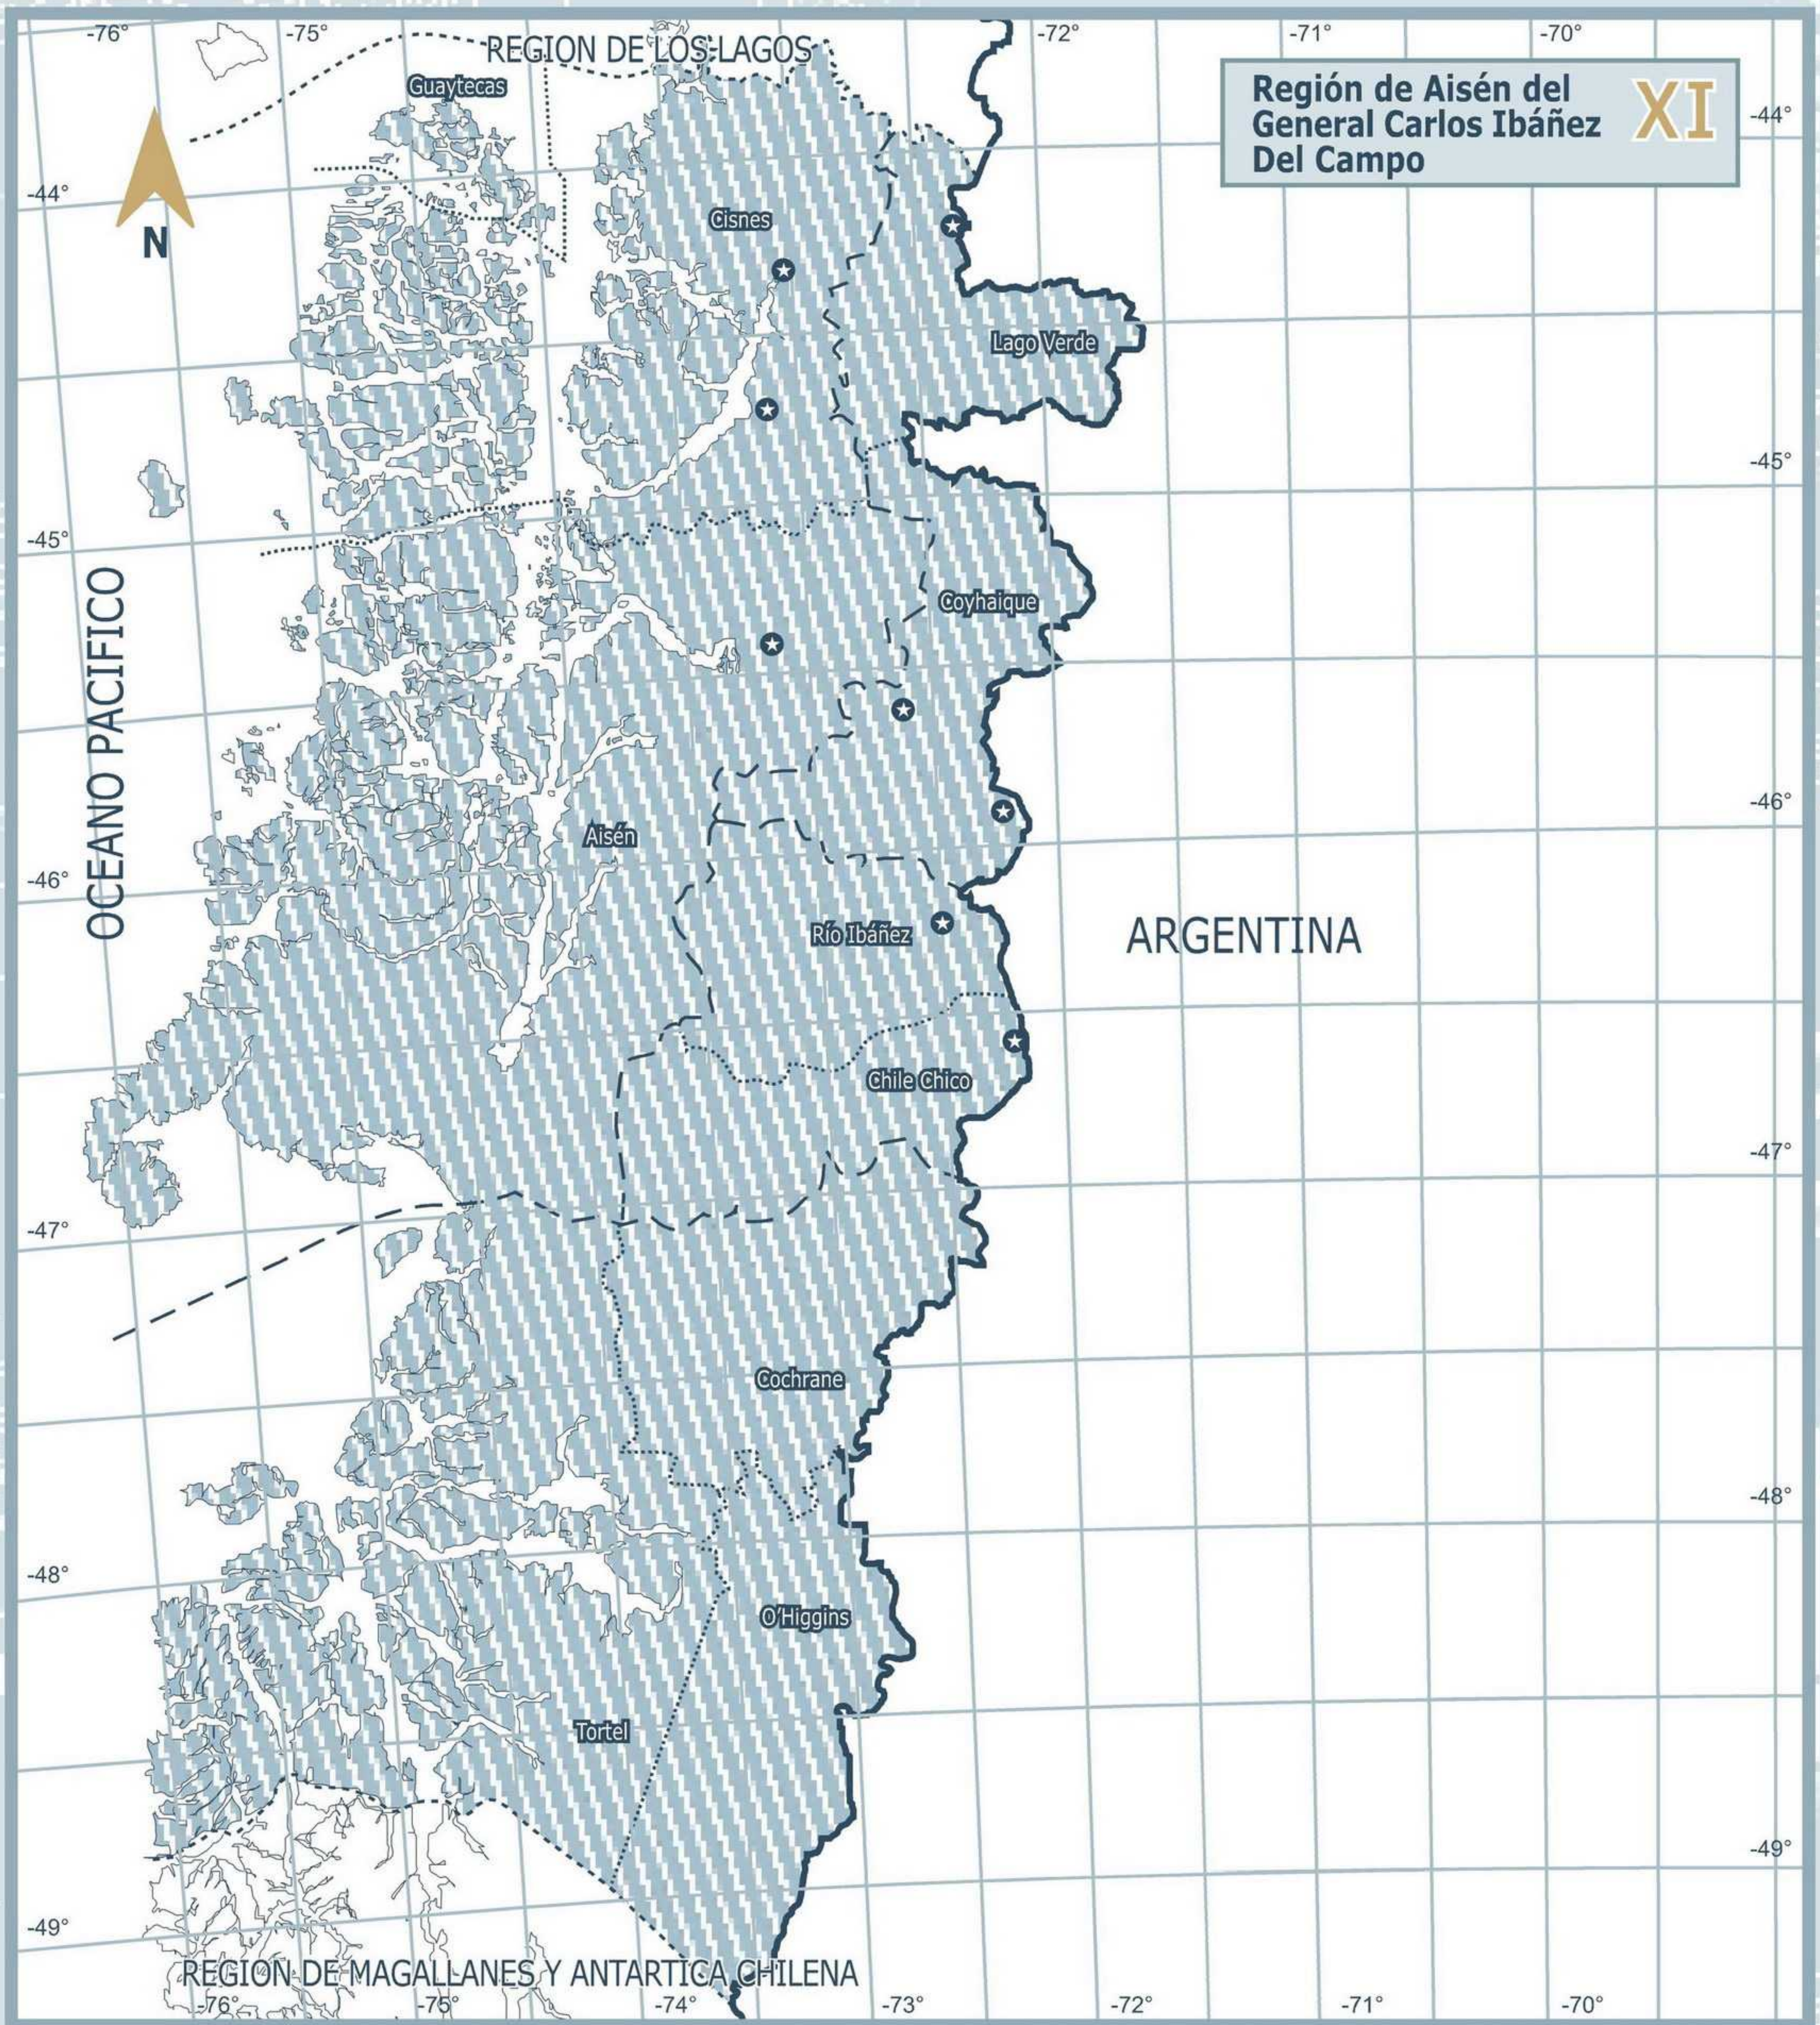

LEYENDA	ZONA	GRADO DIA
	Zona 1	≤ 500
	Zona 2	> 500 - ≤ 750
	Zona 3	> 750 - ≤ 1000
	Zona 4	> 1000 - ≤ 1250
	Zona 5	> 1250 - ≤ 1500
	Zona 6	> 1500 - ≤ 2000
	Zona 7	> 2000

SIMBOLOGIA	
	Límite internacional
	Límite regional
	Límite provincial
	Límite comunal
	Límite costero
	Ciudades

COMUNA	ZONA
Aisén	7
Cisnes	7
Guaytecas	7
Cochrane	7
O'Higgins	7
Tortel	7
Coyhaique	7
Lago Verde	7
Chile Chico	7
Río Ibáñez	7