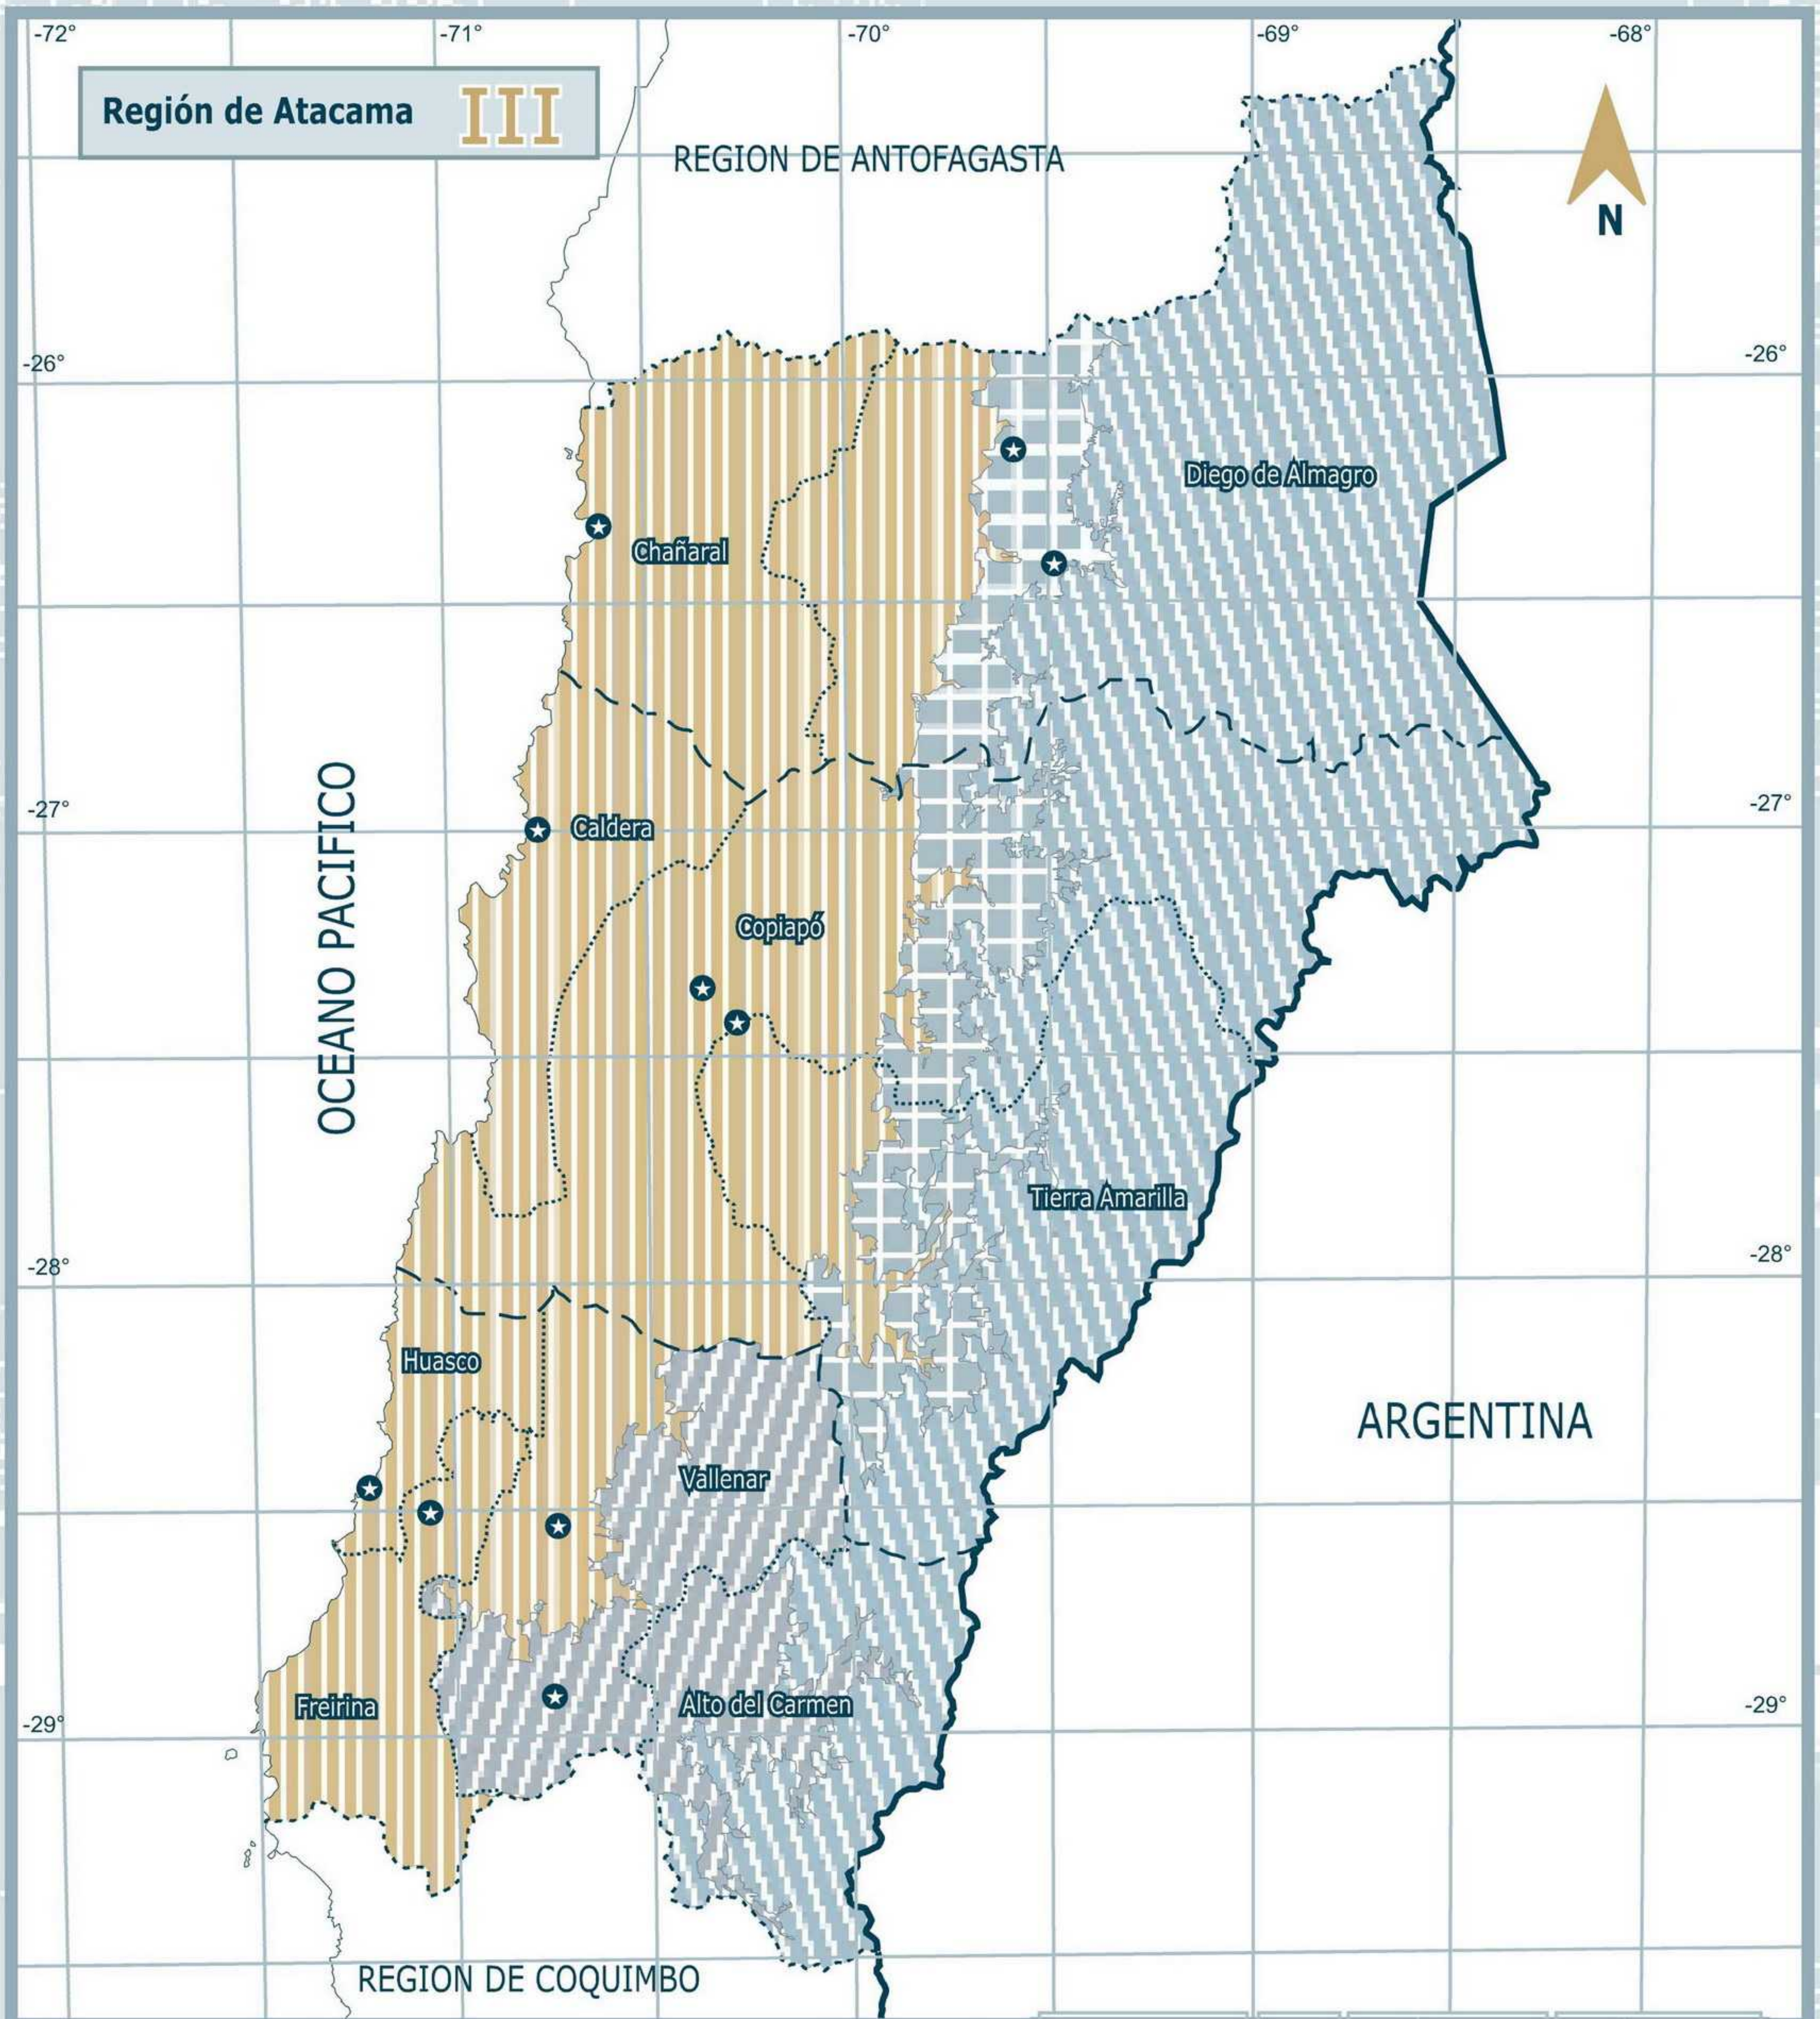

REGION DE ANTOFAGASTA

LEYENDA	ZONA	GRADO DIA
	Zona 1	≤ 500
	Zona 2	> 500 - ≤ 750
	Zona 3	> 750 - ≤ 1000
	Zona 4	> 1000 - ≤ 1250
	Zona 5	> 1250 - ≤ 1500
	Zona 6	> 1500 - ≤ 2000
	Zona 7	> 2000

SIMBOLOGIA	
	Límite internacional
	Límite Regional
	Límite Provincial
	Límite Comunal
	Límite Costero
	Ciudades

COMUNA	ZONA	ZONA	ALTITUD	ZONA	ALTITUD
Antofagasta	1	5	>3000msnm	7	>4000msnm
Mejillones	1				
Sierra Gorda	1	2	>2000msnm		
Taltal	1	5	>3000msnm		
Calama	2	5	>3000msnm	7	>4000msnm
Ollagüe	7				
San Pedro de Atacama	2	5	>3000msnm	7	>4000msnm
María Elena	1	5	>3000msnm		
Tocopilla	1				

SIMBOLOGIA	
	Límite internacional
	Límite regional
	Límite provincial
	Límite comunal
	Límite costero
	Ciudades

LEYENDA	ZONA	GRADO DIA
	Zona 1	≤ 500
	Zona 2	> 500 - ≤ 750
	Zona 3	>750 - ≤ 1000
	Zona 4	>1000 - ≤ 1250
	Zona 5	>1250 - ≤ 1500
	Zona 6	>1500 - ≤ 2000
	Zona 7	>2000