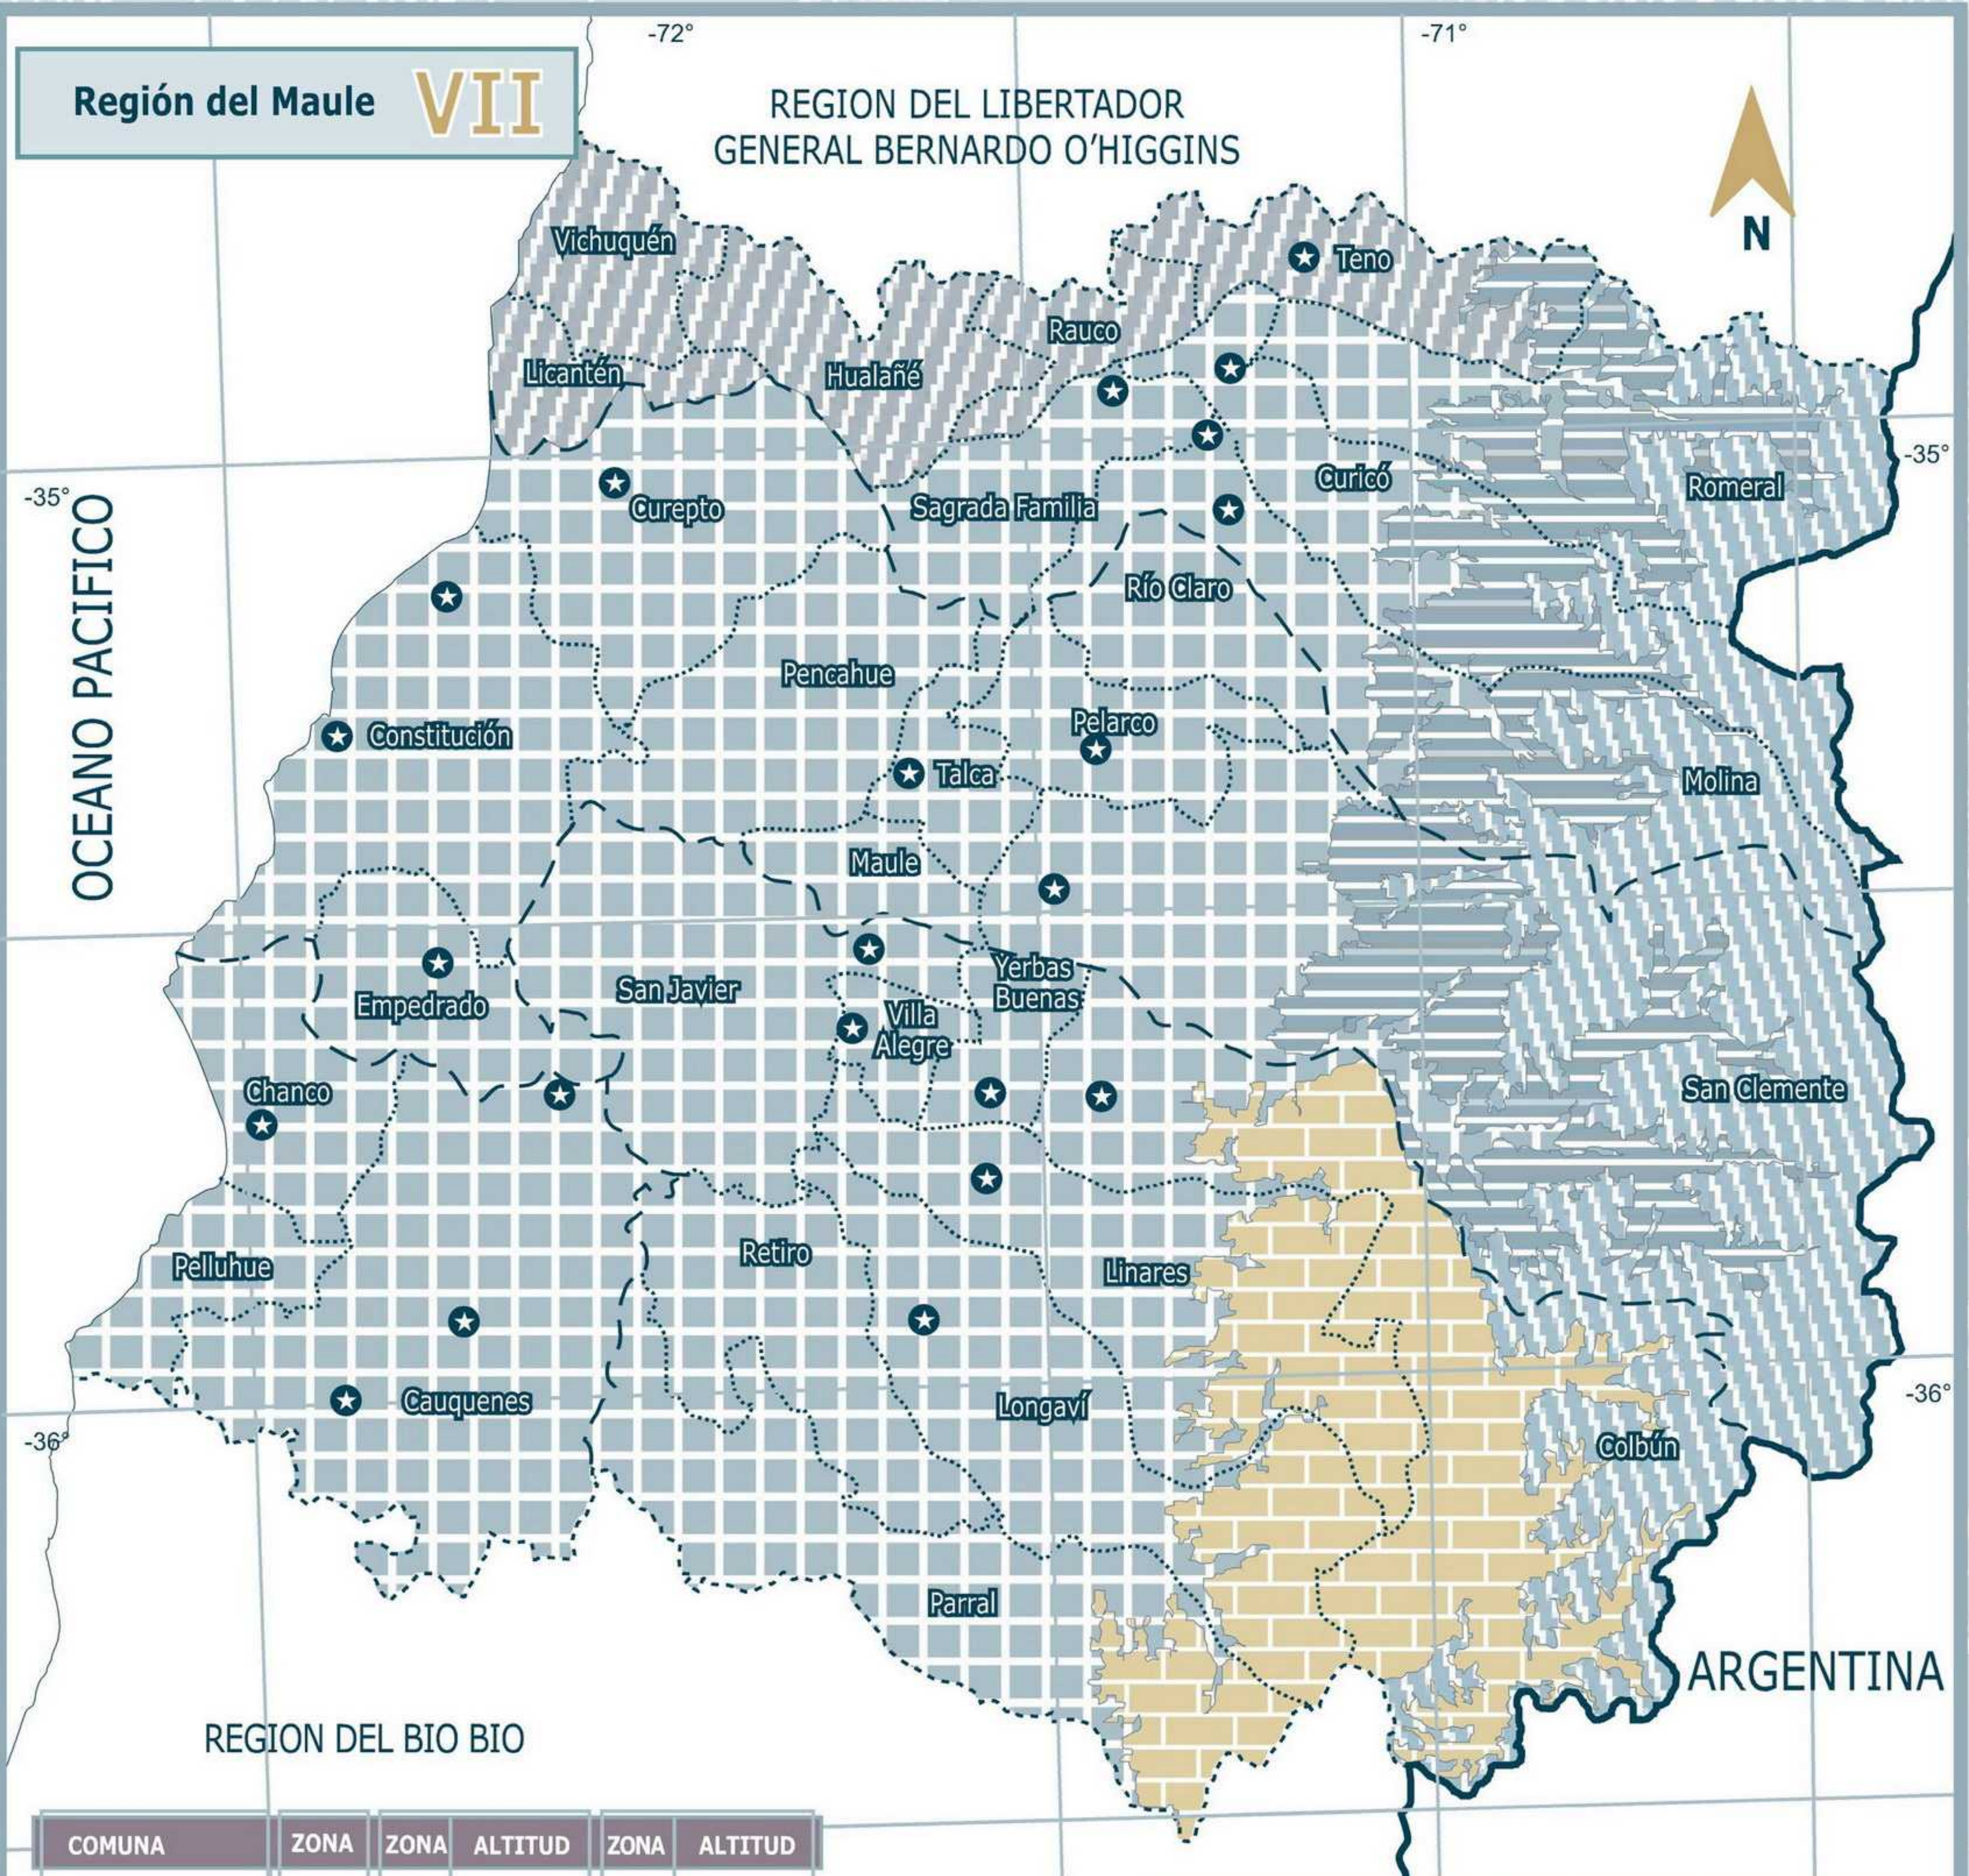

Región del Maule **VII**

REGION DEL LIBERTADOR
GENERAL BERNARDO O'HIGGINS

COMUNA	ZONA	ZONA	ALTITUD	ZONA	ALTITUD
Cauquenes	4				
Chanco	4				
Pelluhue	4				
Curicó	4	5	>1000msnm	7	>2000msnm
Hualañé	3				
Licantén	3				
Molina	4	5	>1000msnm	7	>2000msnm
Rauco	3				

COMUNA	ZONA	ZONA	ALTITUD	ZONA	ALTITUD
Romeral	4	5	>1000msnm	7	>2000msnm
Sagrada Familia	4				
Teno	3	5	>1000msnm		
Vichuquén	3				
Colbún	4	6	>1000msnm	7	>2000msnm
Linares	4	6	>1000msnm		
Longaví	4	6	>1000msnm		
Parral	4	6	>1000msnm		
Retiro	4				
San Javier	4				
Villa Alegre	4				
Yerbas Buenas	4				
Constitución	4				
Curepto	4				
Empedrado	4				
Maule	4				
Pelarco	4				
Pencahue	4				
Río Claro	4				
San Clemente	4	5	>1000msnm	7	>2000msnm
Talca	4				

LEYENDA	ZONA	GRADO DIA
	Zona 1	≤ 500
	Zona 2	> 500 - ≤ 750
	Zona 3	>750 - ≤ 1000
	Zona 4	>1000 - ≤ 1250
	Zona 5	>1250 - ≤ 1500
	Zona 6	>1500 - ≤ 2000
	Zona 7	>2000

SIMBOLOGIA	
	Límite internacional
	Límite regional
	Límite provincial
	Límite comunal
	Límite costero
	Ciudades