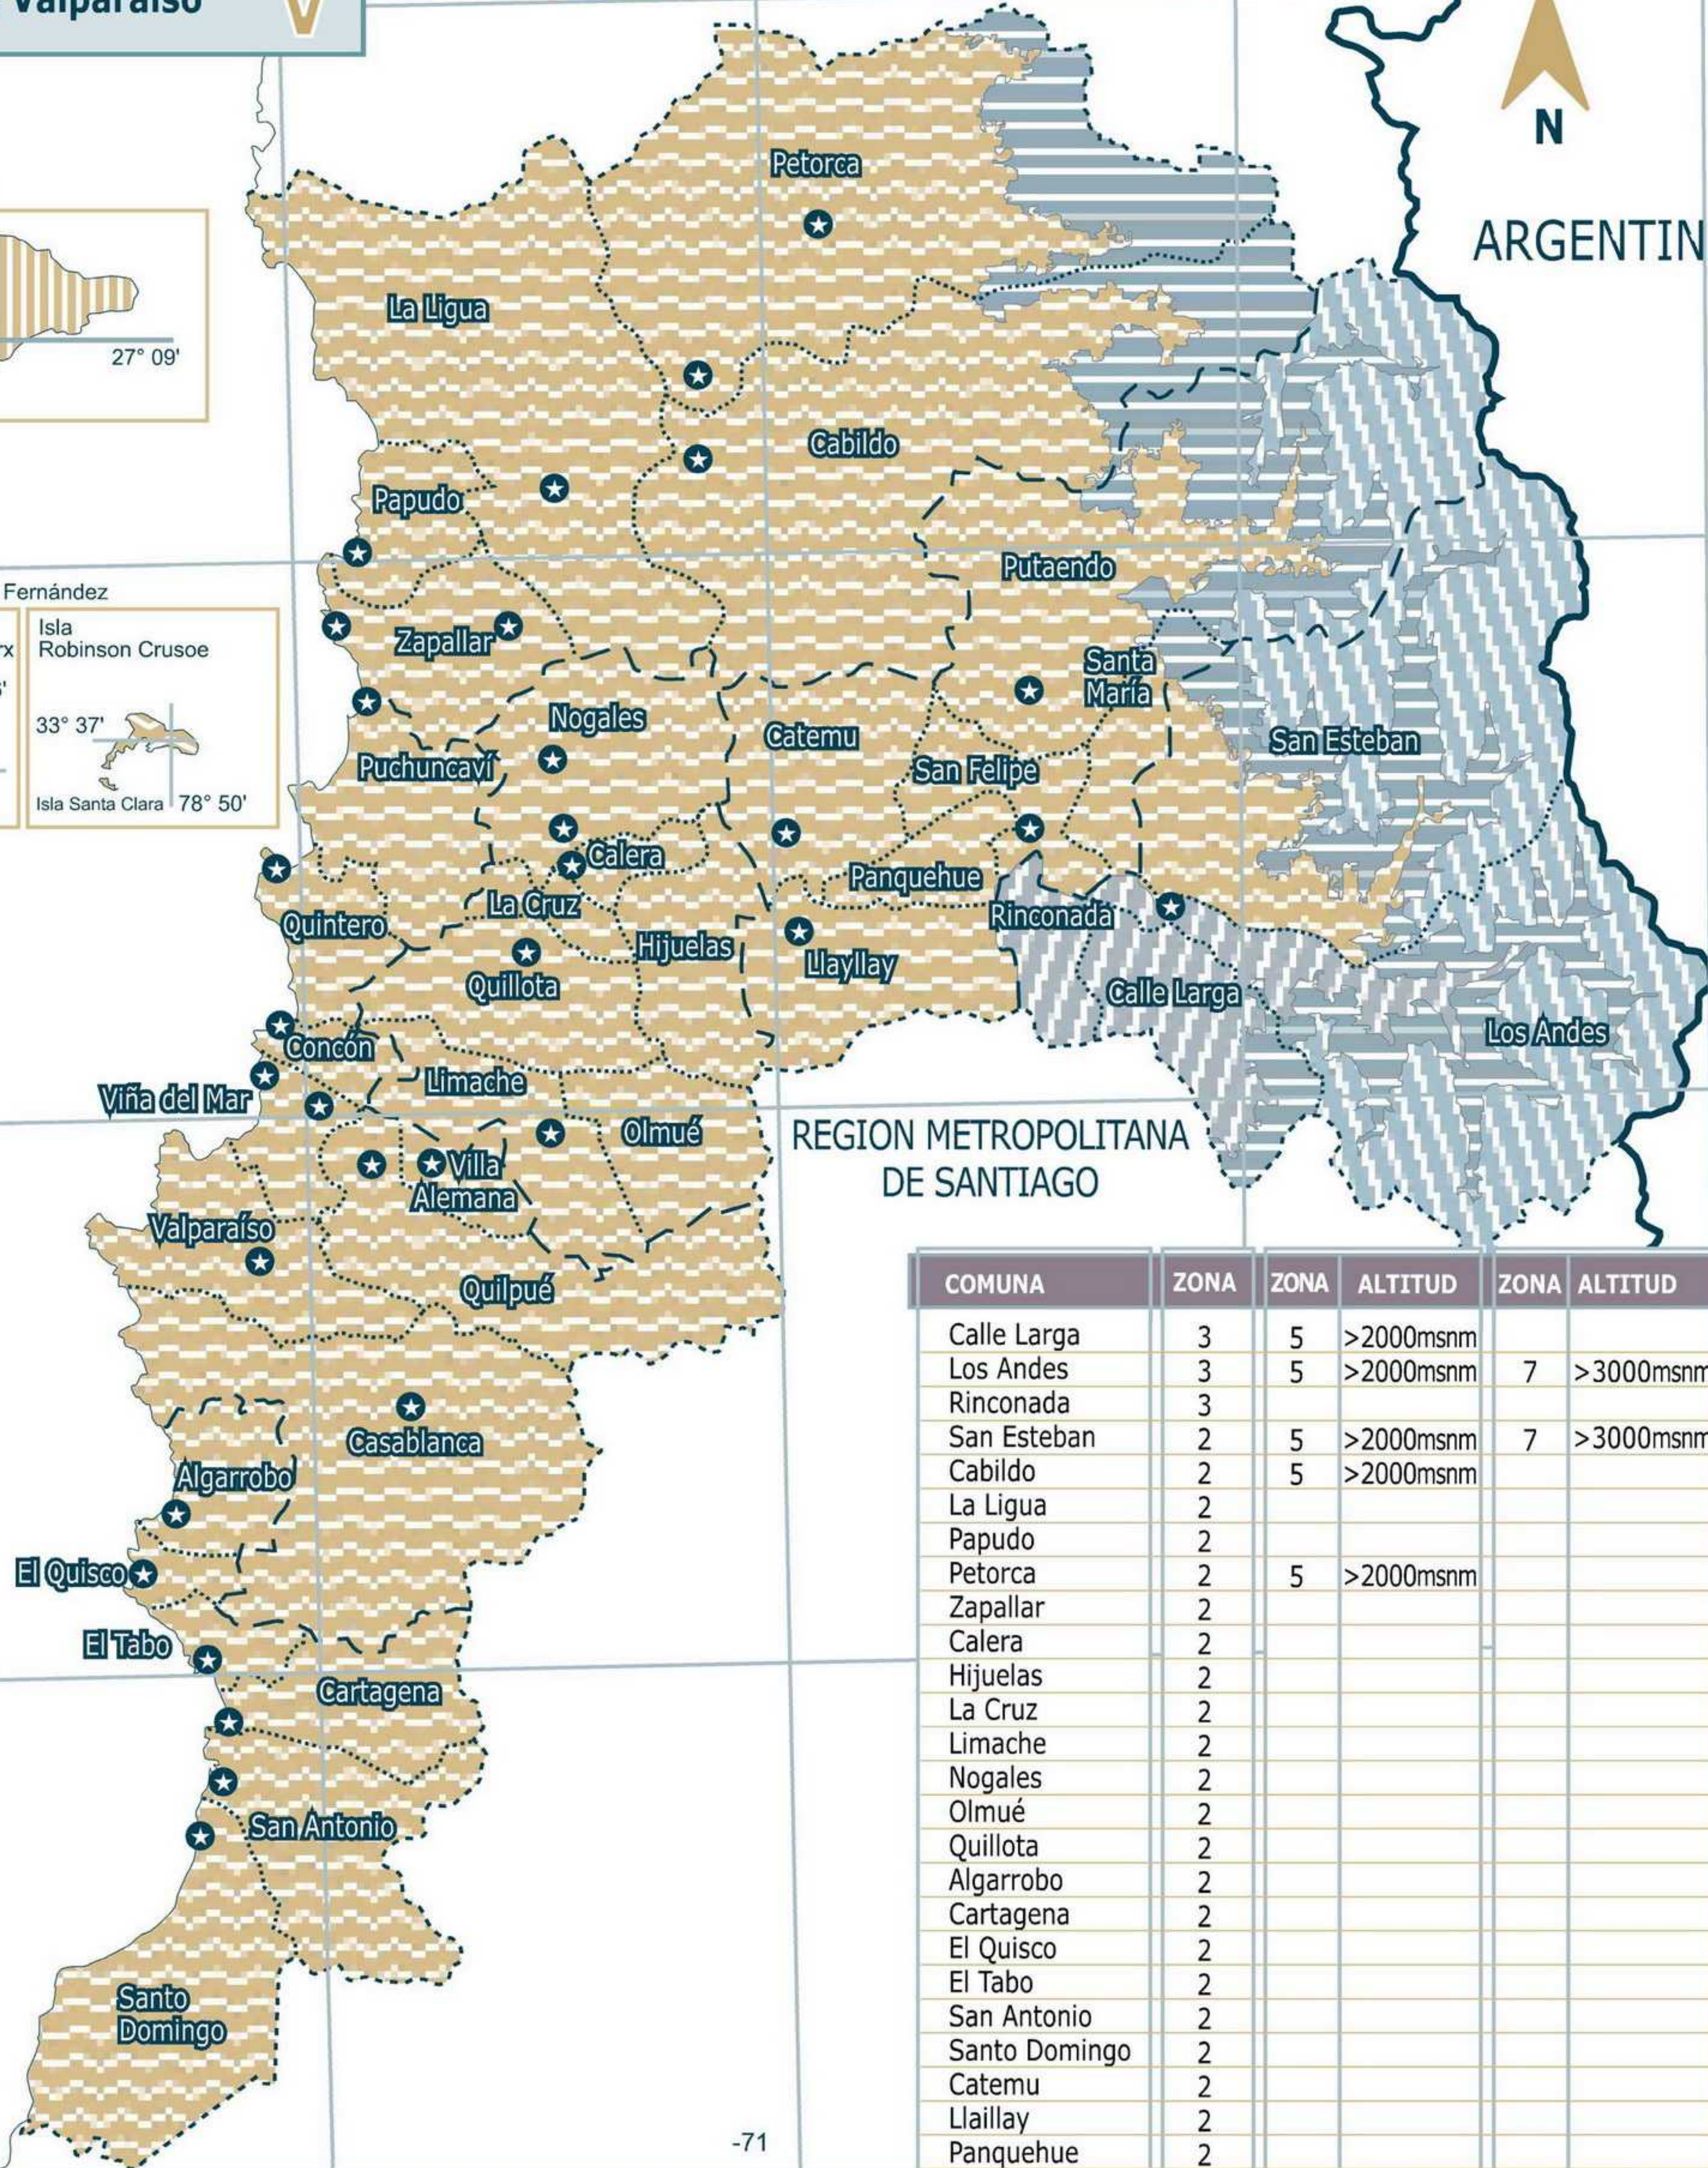

# Región de Valparaíso

REGION DE COQUIMBO

-70°

Isla de Pascua

Juan Fernández

OCEANO PACIFICO

-33°

REGION METROPOLITANA DE SANTIAGO