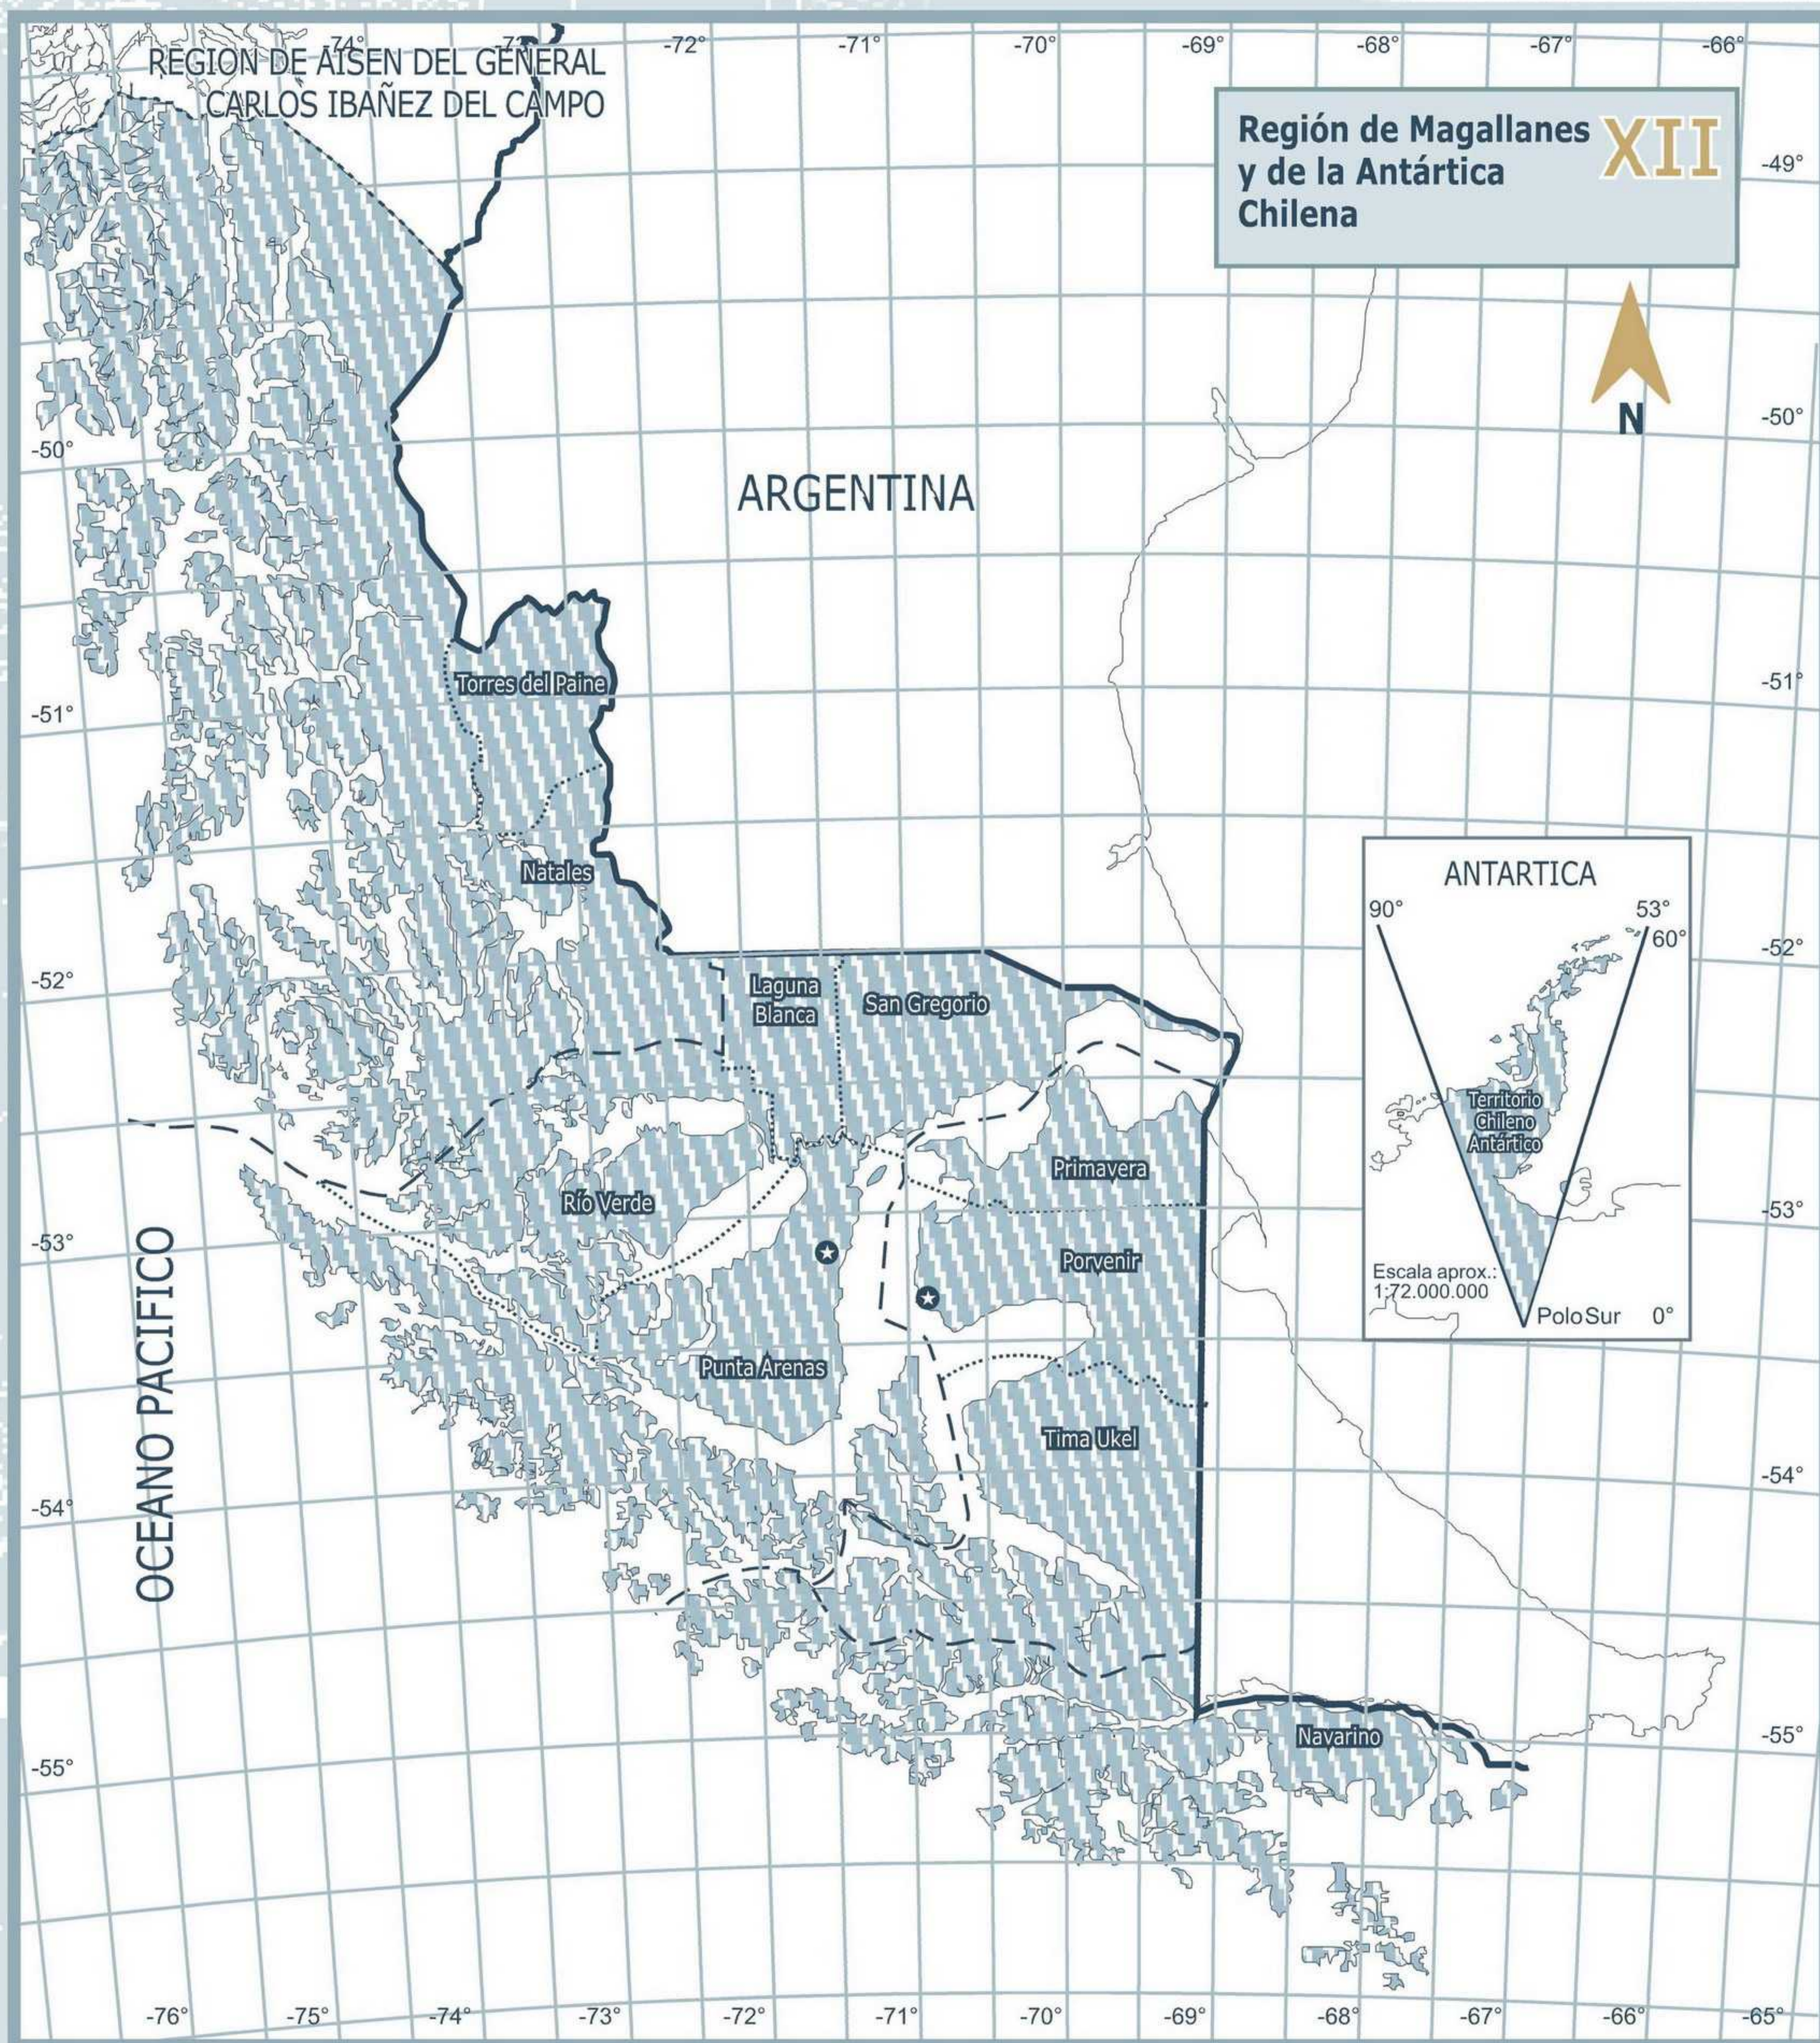

COMUNA	ZONA
Laguna Blanca	7
Punta Arenas	7
Río Verde	7
San Gregorio	7
Navarino	7
Porvenir	7
Primavera	7
Tima Ukel	7
Natales	7
Torres del Paine	7
Antártica	7

SIMBOLOGIA	
	Límite internacional
	Límite regional
	Límite provincial
	Límite comunal
	Límite costero
	Ciudades

LEYENDA	ZONA	GRADO DIA
	Zona 1	≤ 500
	Zona 2	> 500 - ≤ 750
	Zona 3	> 750 - ≤ 1000
	Zona 4	> 1000 - ≤ 1250
	Zona 5	> 1250 - ≤ 1500
	Zona 6	> 1500 - ≤ 2000
	Zona 7	> 2000