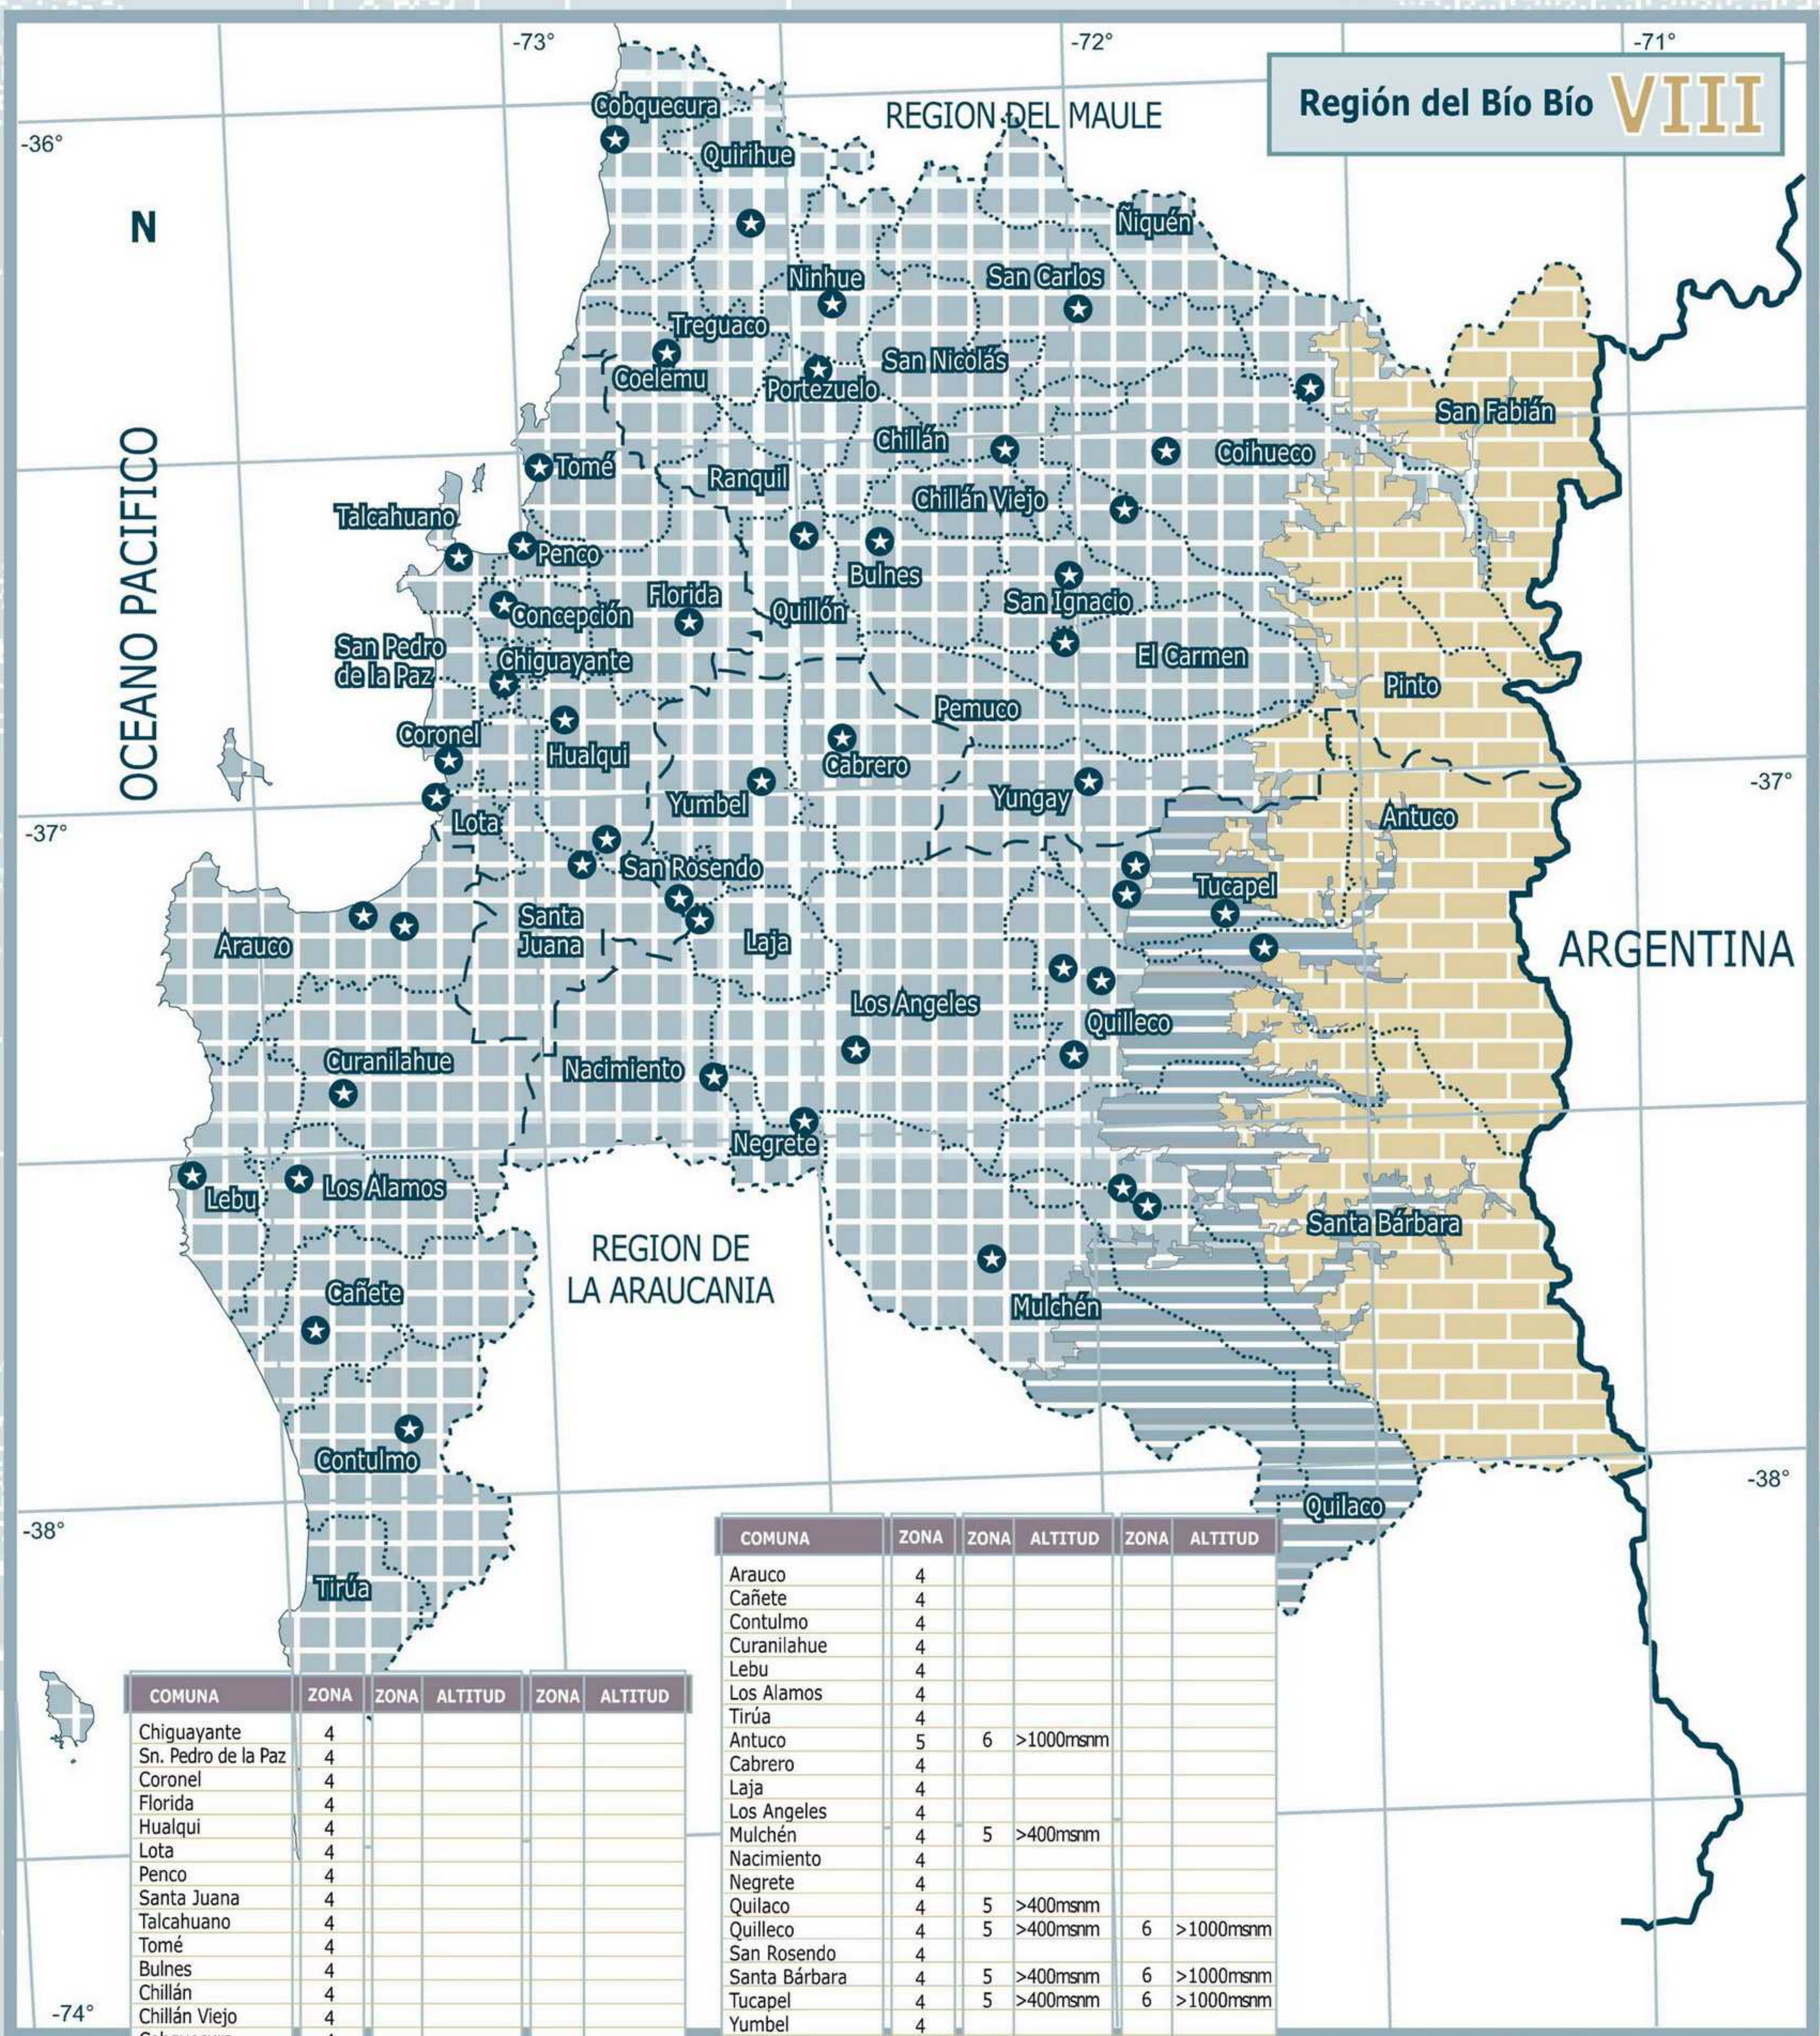

Región del Bío Bío VIII

COMUNA	ZONA	ZONA	ALTITUD	ZONA	ALTITUD
Chiguayante	4				
Sn. Pedro de la Paz	4				
Coronel	4				
Florida	4				
Hualqui	4				
Lota	4				
Penco	4				
Santa Juana	4				
Talcahuano	4				
Tomé	4				
Bulnes	4				
Chillán	4				
Chillán Viejo	4				
Cobquecura	4				
Coelemu	4				
Coihueco	4	6	>1000msnm		
El Carmen	4				
Ninhue	4				
Niquén	4				
Pemuco	4				
Pinto	4	6	>1000msnm		
Portezuelo	4				
Quillón	4				
Quirihue	4				
Ranquil	4				
San Carlos	4				
San Fabián	4	6	>1000msnm		
San Ignacio	4				
San Nicolás	4				
Treguaco	4				
Yungay	4	6	>1000msnm		

COMUNA	ZONA	ZONA	ALTITUD	ZONA	ALTITUD
Arauco	4				
Cañete	4				
Curanilahue	4				
Lebu	4				
Los Alamos	4				
Tirúa	4				
Antuco	5	6	>1000msnm		
Cabrero	4				
Laja	4				
Los Angeles	4				
Mulchén	4	5	>400msnm		
Nacimiento	4				
Negrete	4				
Quilaco	4	5	>400msnm		
Quilleco	4	5	>400msnm	6	>1000msnm
San Rosendo	4				
Santa Bárbara	4	5	>400msnm	6	>1000msnm
Tucapel	4	5	>400msnm	6	>1000msnm
Yumbel	4				
Concepción	4				

SIMBOLOGIA

- Límite internacional
- Límite regional
- Límite provincial
- Límite comunal
- Límite costero
- Ciudades

LEYENDA ZONA GRADO DIA

- Zona 1 ≤ 500
- Zona 2 > 500 - ≤ 750
- Zona 3 > 750 - ≤ 1000
- Zona 4 > 1000 - ≤ 1250
- Zona 5 > 1250 - ≤ 1500
- Zona 6 > 1500 - ≤ 2000
- Zona 7 > 2000