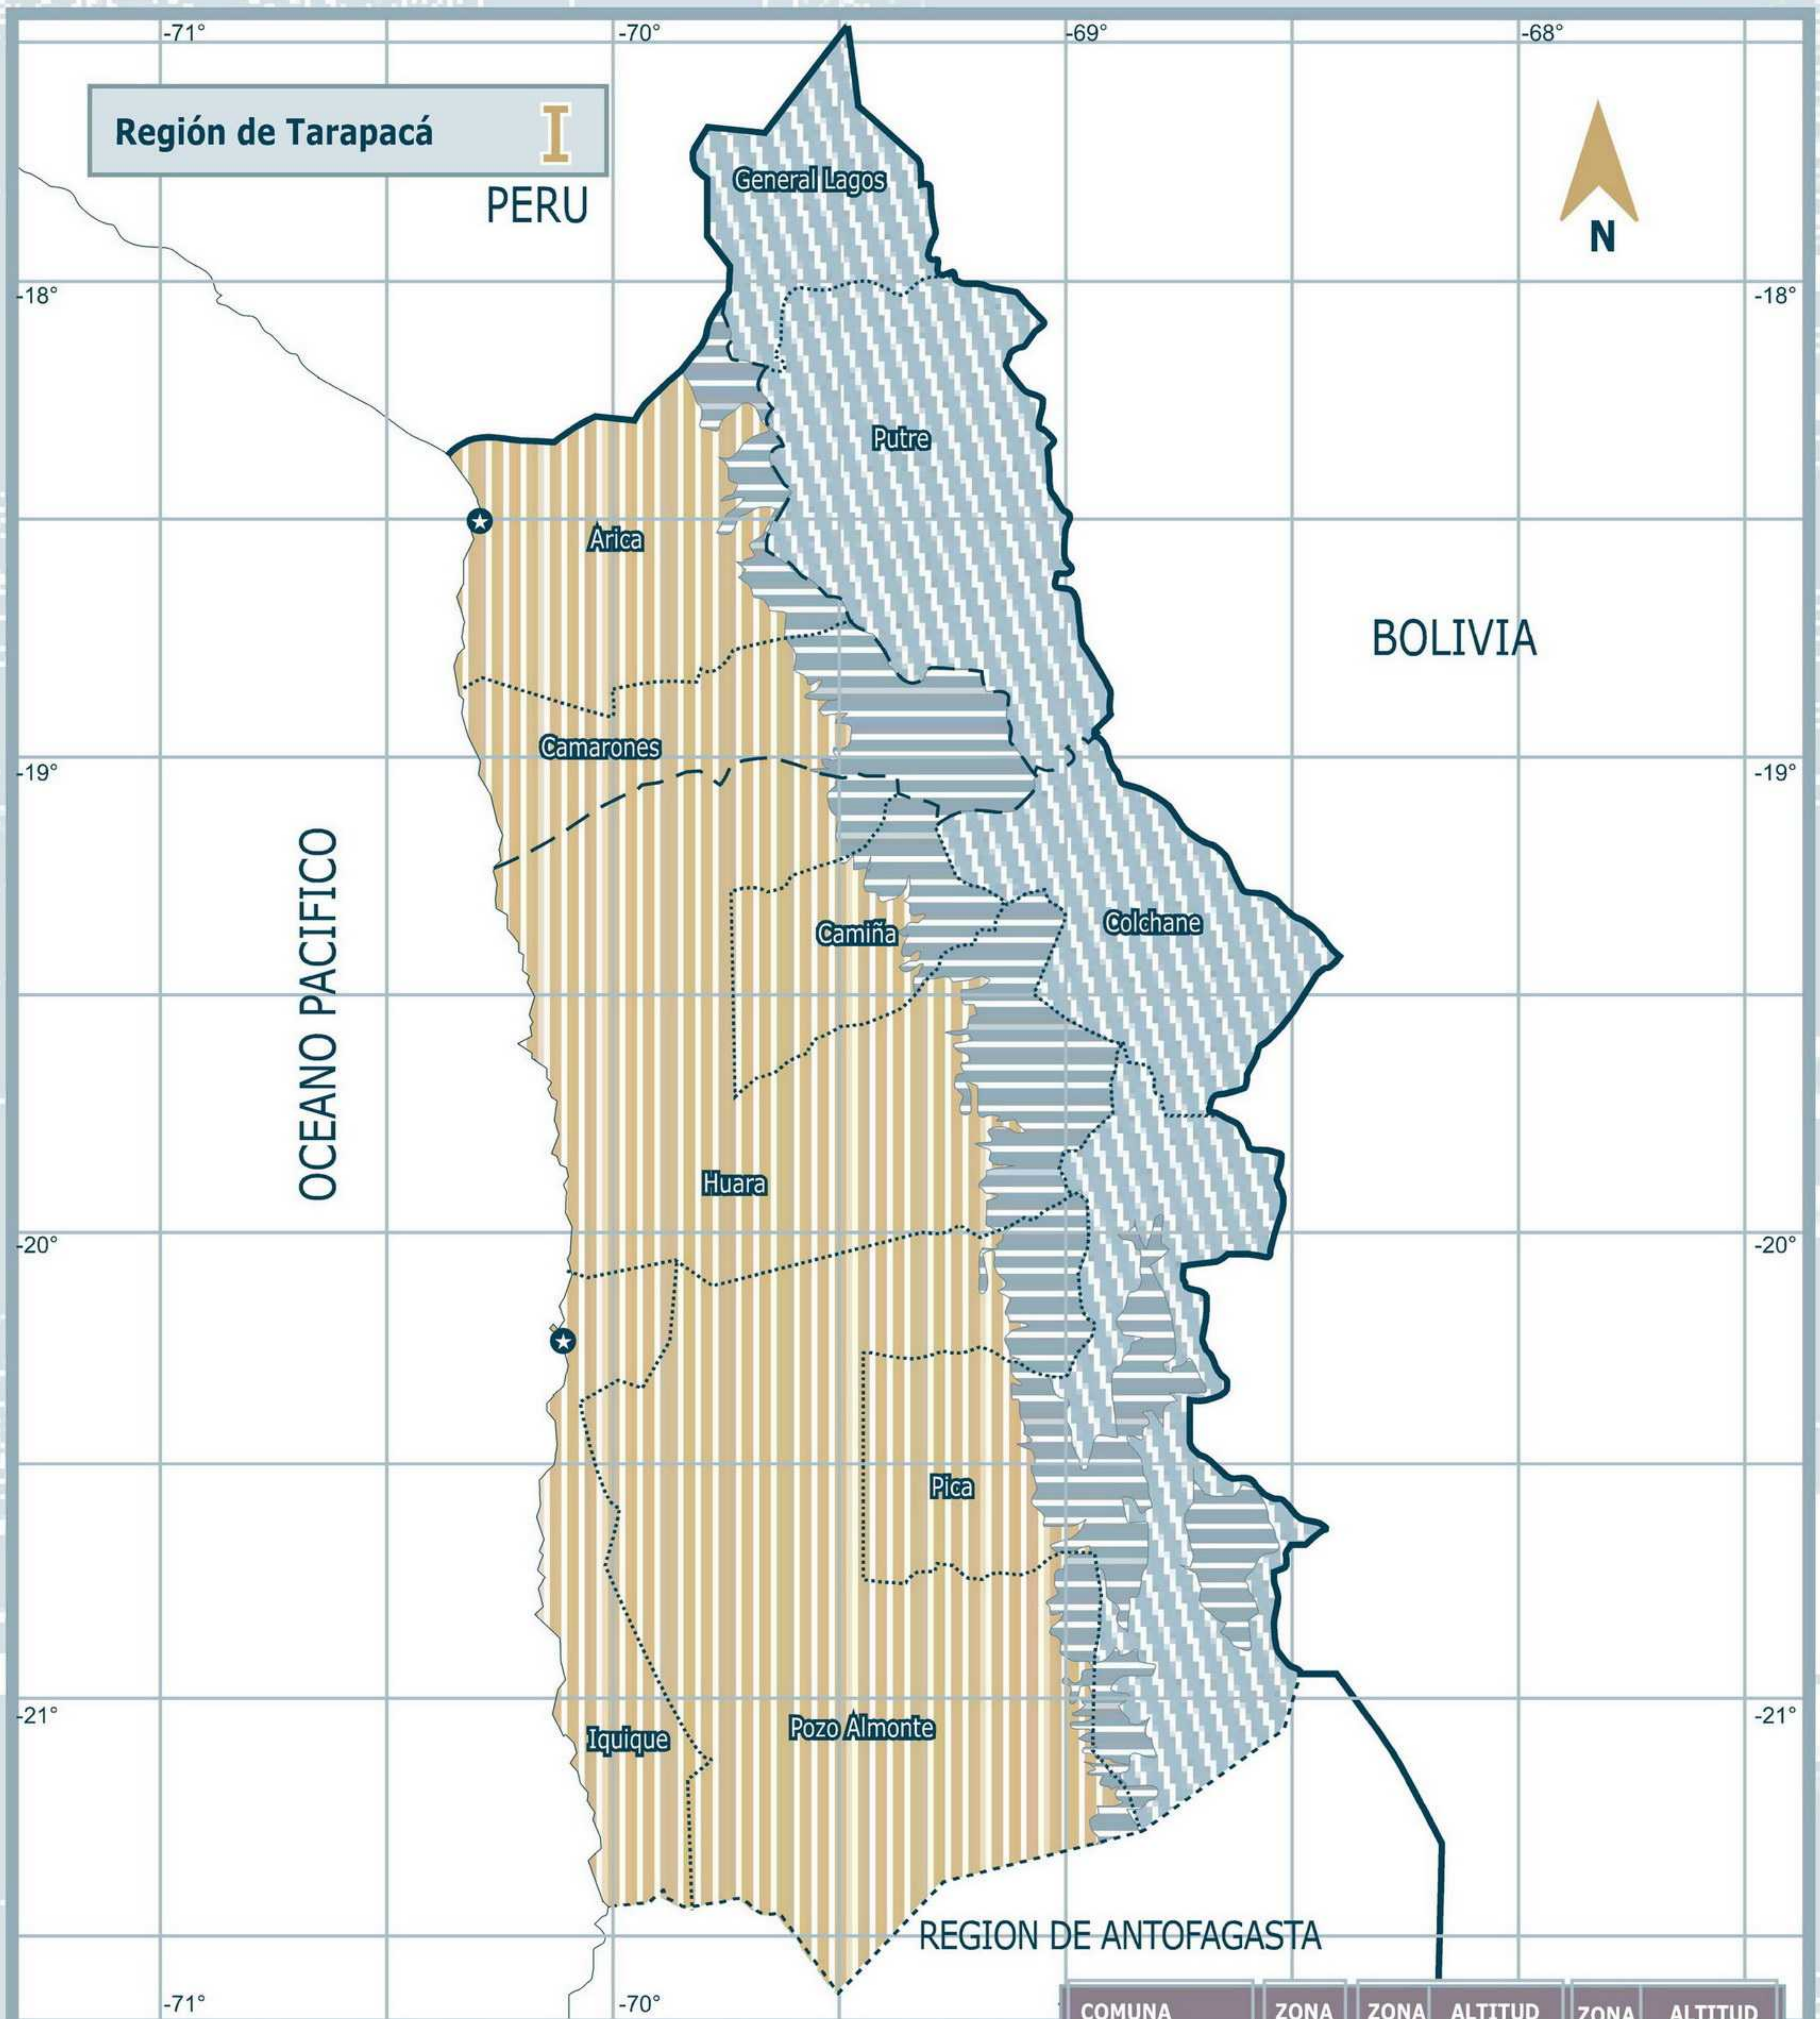

# Planos de Zonificación Térmica

Zonificación de grados día de calefacción a nivel comunal

Nota: Los mapas son exclusivamente ilustrativos de la zonificación térmica.

Región de Tarapacá I  
PERU

BOLIVIA

OCEANO PACIFICO

REGION DE ANTOFAGASTA

LEYENDA	ZONA	GRADO DIA
	Zona 1	≤ 500
	Zona 2	> 500 - ≤ 750
	Zona 3	> 750 - ≤ 1000
	Zona 4	> 1000 - ≤ 1250
	Zona 5	> 1250 - ≤ 1500
	Zona 6	> 1500 - ≤ 2000
	Zona 7	> 2000

SIMBOLOGIA	
	Límite internacional
	Límite Regional
	Límite Provincial
	Límite Comunal
	Límite Costero
	Ciudades

COMUNA	ZONA	ZONA	ALTITUD	ZONA	ALTITUD
Antofagasta	1	5	>3000msnm	7	>4000msnm
Mejillones	1				
Sierra Gorda	1	2	>2000msnm		
Taltal	1	5	>3000msnm		
Calama	2	5	>3000msnm	7	>4000msnm
Ollagüe	7				
San Pedro de Atacama	2	5	>3000msnm	7	>4000msnm
María Elena	1	5	>3000msnm		
Tocopilla	1				

SIMBOLOGIA	
	Límite internacional
	Límite regional
	Límite provincial
	Límite comunal
	Límite costero
	Ciudades

LEYENDA	ZONA	GRADO DIA
	Zona 1	≤ 500
	Zona 2	> 500 - ≤ 750
	Zona 3	>750 - ≤ 1000
	Zona 4	>1000 - ≤ 1250
	Zona 5	>1250 - ≤ 1500
	Zona 6	>1500 - ≤ 2000
	Zona 7	>2000