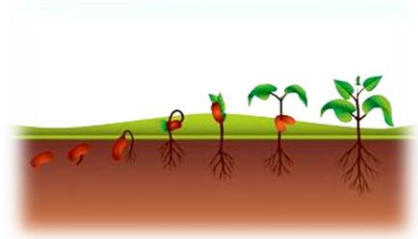

ACTIVIDADES: TRANSFORMACION DE UNIDADES DE MEDIDA

- ✓ Isabel está mirando el registro de sus alturas a través del tiempo y se dio cuenta que no tenía la unidad de medida. De acuerdo a la edad y a la cantidad ¿cuál unidad crees que posiblemente se usó?

- ✓ Una semilla demora mucho en crecer al principio, pero luego va creciendo rápidamente, si crece alrededor de 2 mm. cada día al cabo de 30 días medirá 60 mm. Y ya en dos meses, si las condiciones de agua e iluminación son adecuadas, alcanza 50 cm y luego de unos meses ya alcanza 1,2 m para alcanzar una altura de 2 m en 1 año. Para comparar más fácilmente las medidas, se decidió expresarlas todas en centímetros. Completa una tabla con esas equivalencias.