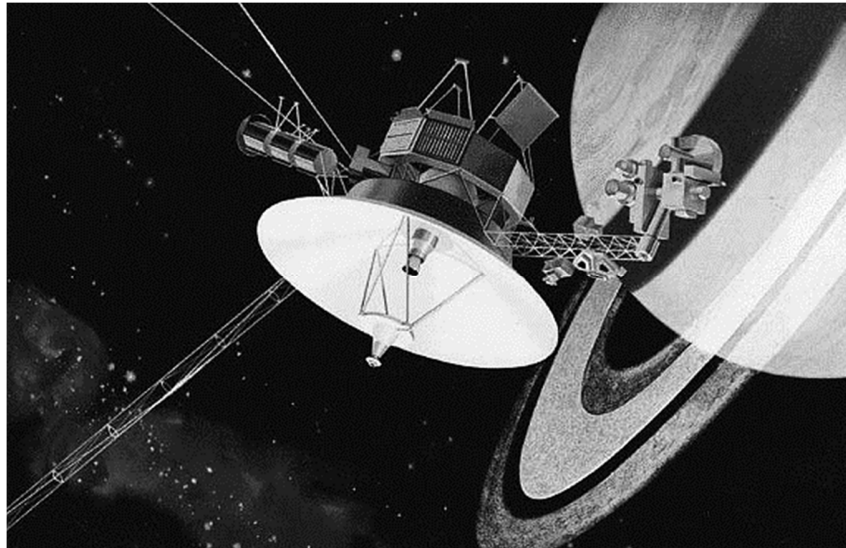

nombre _____

curso _____

fecha _____

ACTIVIDADES: LA SONDA VOYAGER 1

El ser humano siempre ha querido dejar testimonio de su existencia. Es por esto que aún puedes ver construcciones muy antiguas en varias partes del globo. Sin embargo, el mayor testimonio dejado por la humanidad en el universo es una pequeña sonda espacial lanzada en 1977.

Su nombre es Voyager I, y hasta ahora se encuentra a una distancia de más de 17.421.578.600 kilómetros de la Tierra. Esto quiere decir que esta sonda está más lejos de la Tierra que cualquier otra cosa hecha por el hombre, y está en el límite de nuestro sistema solar. Está tan lejos, que las señales tardan casi 29 horas en ir y volver.

Fue lanzada para hacer mediciones en Júpiter y Saturno, pero después de haberlos estudiado, siguió su camino alejándose cada vez más. Es el aparato humano que ha viajado más distancia en el universo.

Y como dijimos antes es un testimonio de la humanidad porque la sonda lleva un disco de oro con música de todo el mundo, saludos en 55 idiomas humanos y una mezcla de sonidos característicos del planeta. También contiene 115 imágenes donde se explica la localización del Sistema Solar, las características de la Tierra y del ser humano.