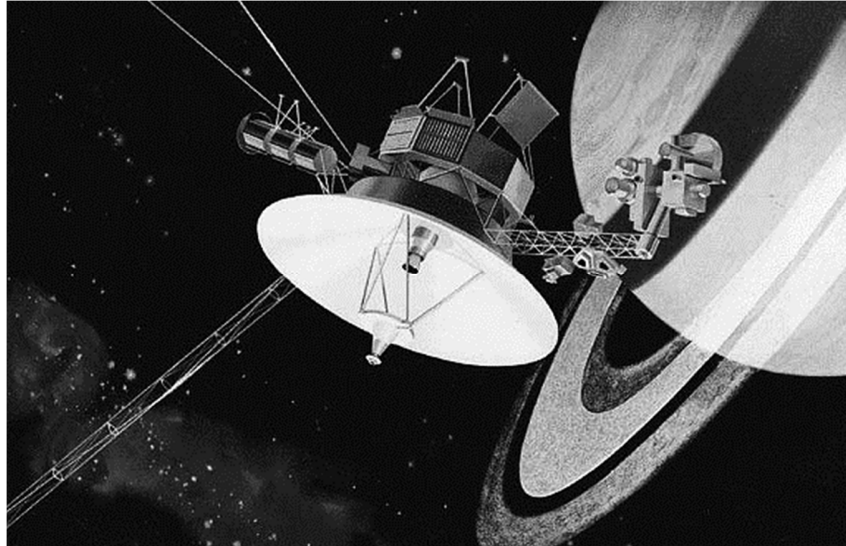

ACTIVIDADES: LA SONDA VOYAGER 1

El ser humano siempre ha querido dejar testimonio de su existencia. Es por esto que aún puedes ver construcciones muy antiguas en varias partes del globo. Sin embargo, el mayor testimonio dejado por la humanidad en el universo es una pequeña sonda espacial lanzada en 1977.

Su nombre es Voyager I, y hasta ahora se encuentra a una distancia de más de 17.421.578.600 kilómetros de la Tierra. Esto quiere decir que esta sonda está más lejos de la Tierra que cualquier otra cosa hecha por el hombre, y está en el límite de nuestro sistema solar. Está tan lejos, que las señales tardan casi 29 horas en ir y volver.

Fue lanzada para hacer mediciones en Júpiter y Saturno, pero después de haberlos estudiado, siguió su camino alejándose cada vez más. Es el aparato humano que ha viajado más distancia en el universo.

Y como dijimos antes es un testimonio de la humanidad porque la sonda lleva un disco de oro con música de todo el mundo, saludos en 55 idiomas humanos y una mezcla de sonidos característicos del planeta. También contiene 115 imágenes donde se explica la localización del Sistema Solar, las características de la Tierra y del ser humano.